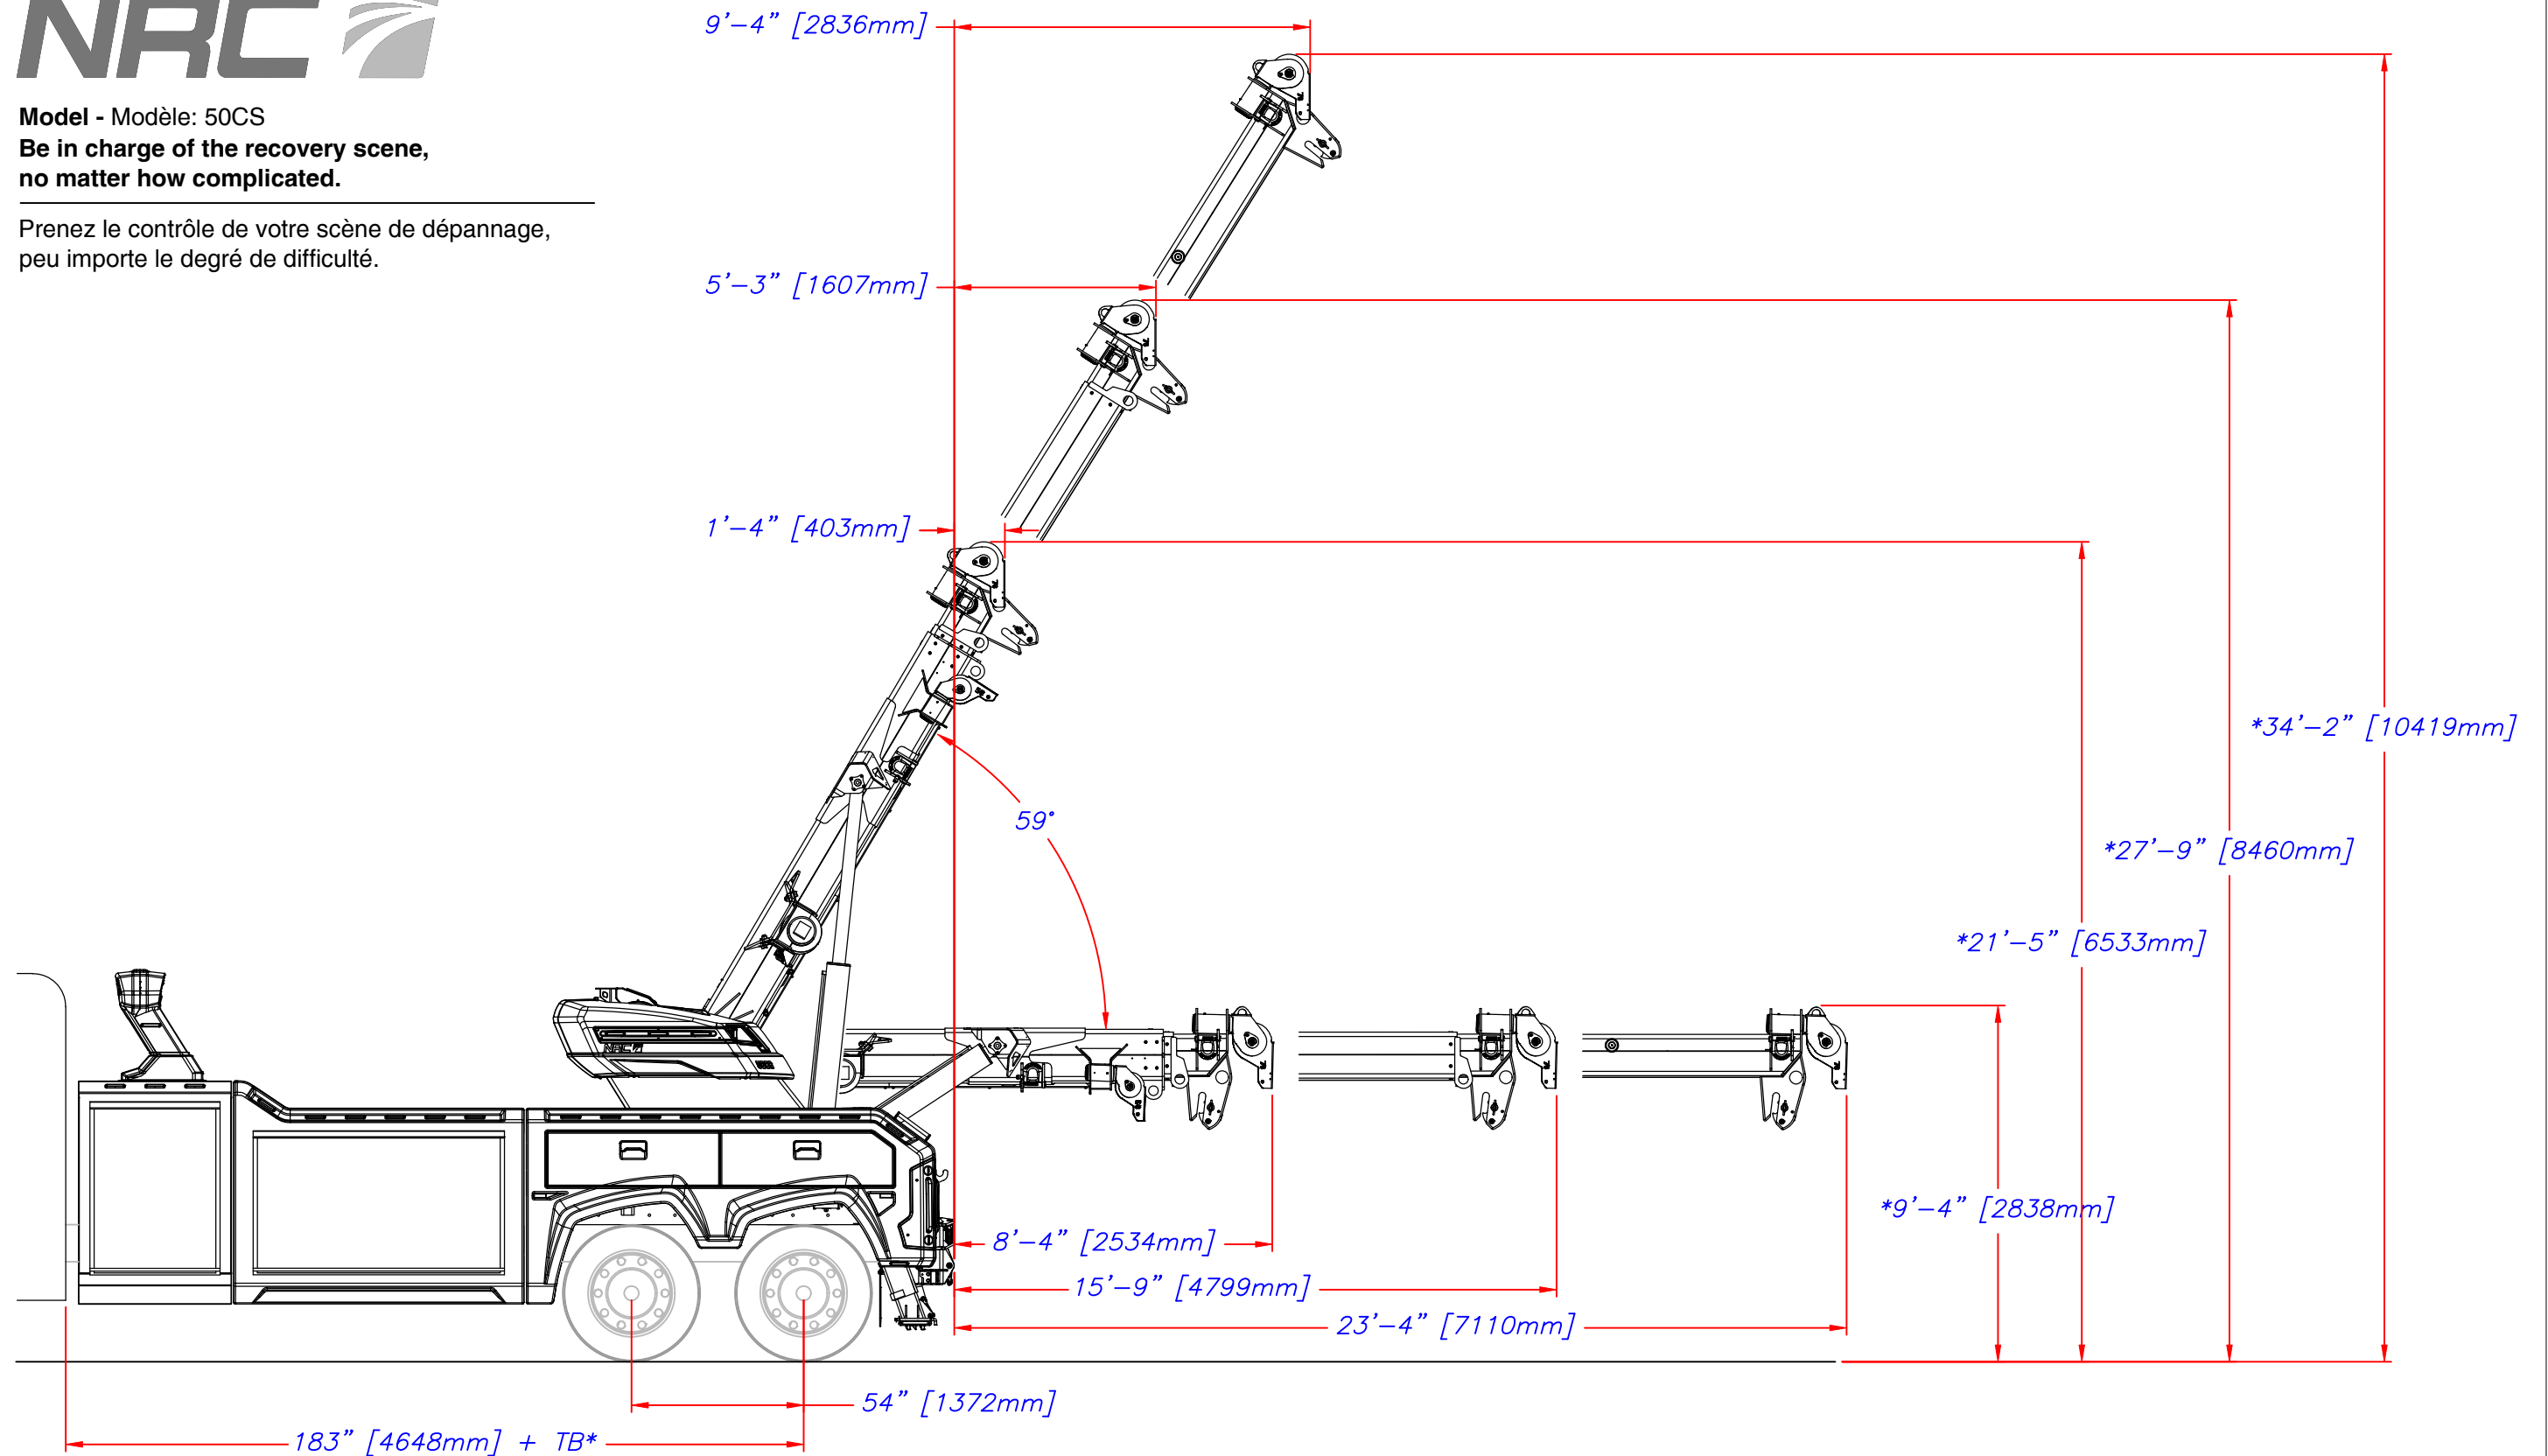

Model - Modèle: 50CS  
Be in charge of the recovery scene,  
no matter how complicated.

Prenez le contrôle de votre scène de dépannage,  
peu importe le degré de difficulté.

\*TUNNEL TOOL BOX OPTIONAL  
COFFRE TUNNEL OPTIONNEL

\*BASED ON 43" FRAME HEIGHT  
BASÉ SUR LA HAUTEUR D'UN CHÂSSIS DE 1092mm