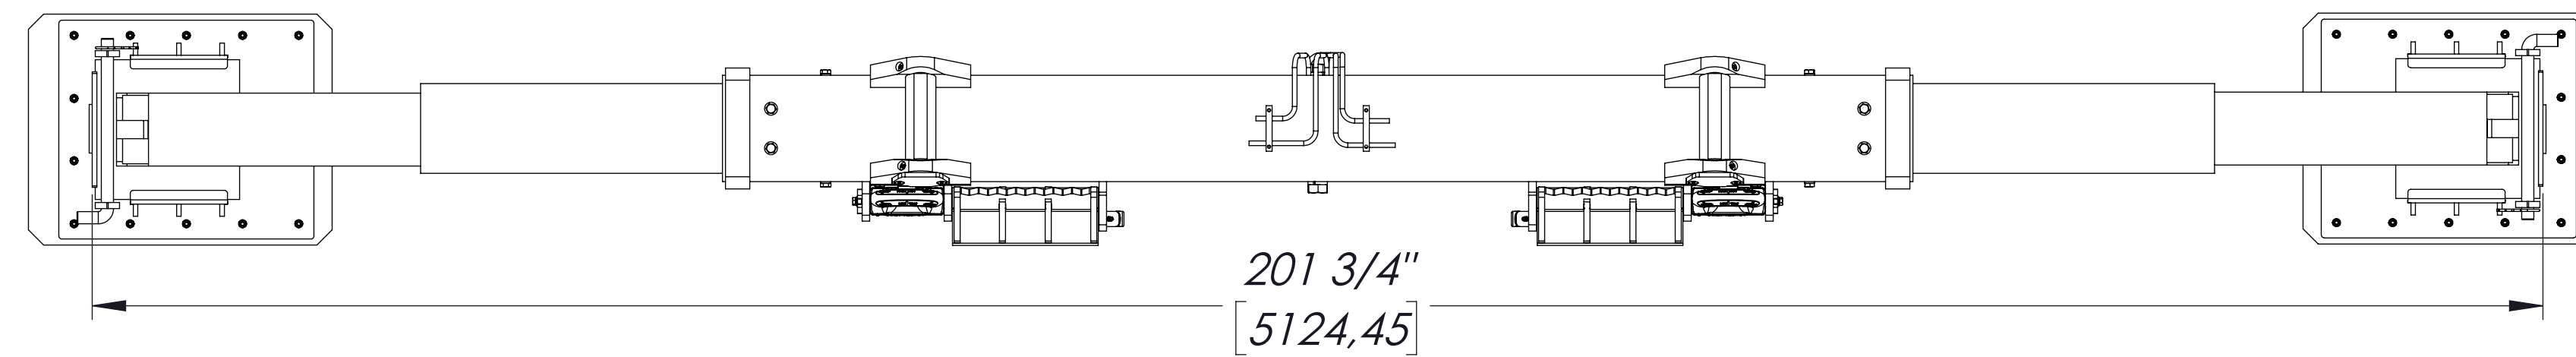

Model / Modèle : CSR50

Extra length on outrigger available on CSR50 sliding rotator.
Stabilisateur allongé disponible sur les dépanneuses CSR50.

P/n : 8630130
Option C-NC69

P/n : 8630151
Option C-OT6
Weight +1750lb