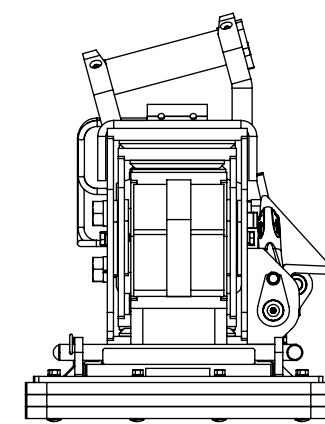

Model / Modèle : CSR50

Extra length on outrigger available on CSR50 sliding rotator.
Stabilisateur allongé disponible sur les dépanneuses CSR50.

P/n : 8630130
Option C-NC69

P/n : 8630151
Option C-OT6
Weight +1750lb