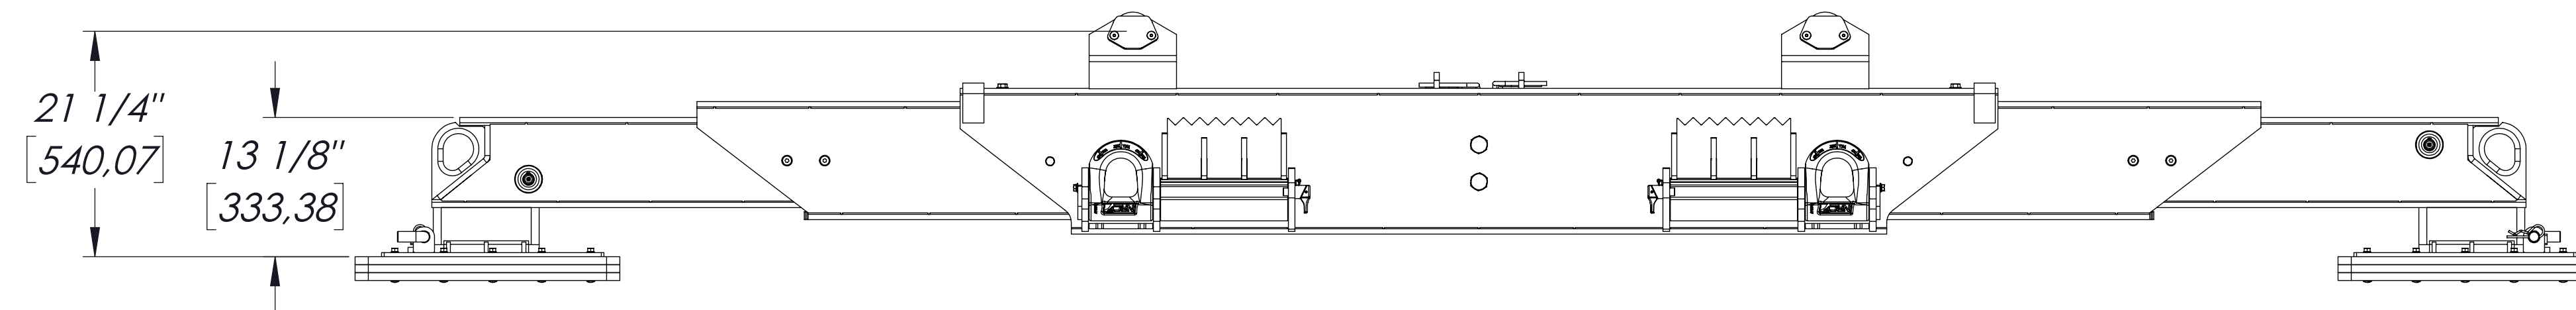

Model / Modèle : CSR50

Extra length on outrigger available on CSR50 sliding rotator.
Stabilisateur allongé disponible sur les dépanneuses CSR50.

P/n : 8630130
Option C-NC69

P/n : 8630151
Option C-OT6
Weight +1750lb