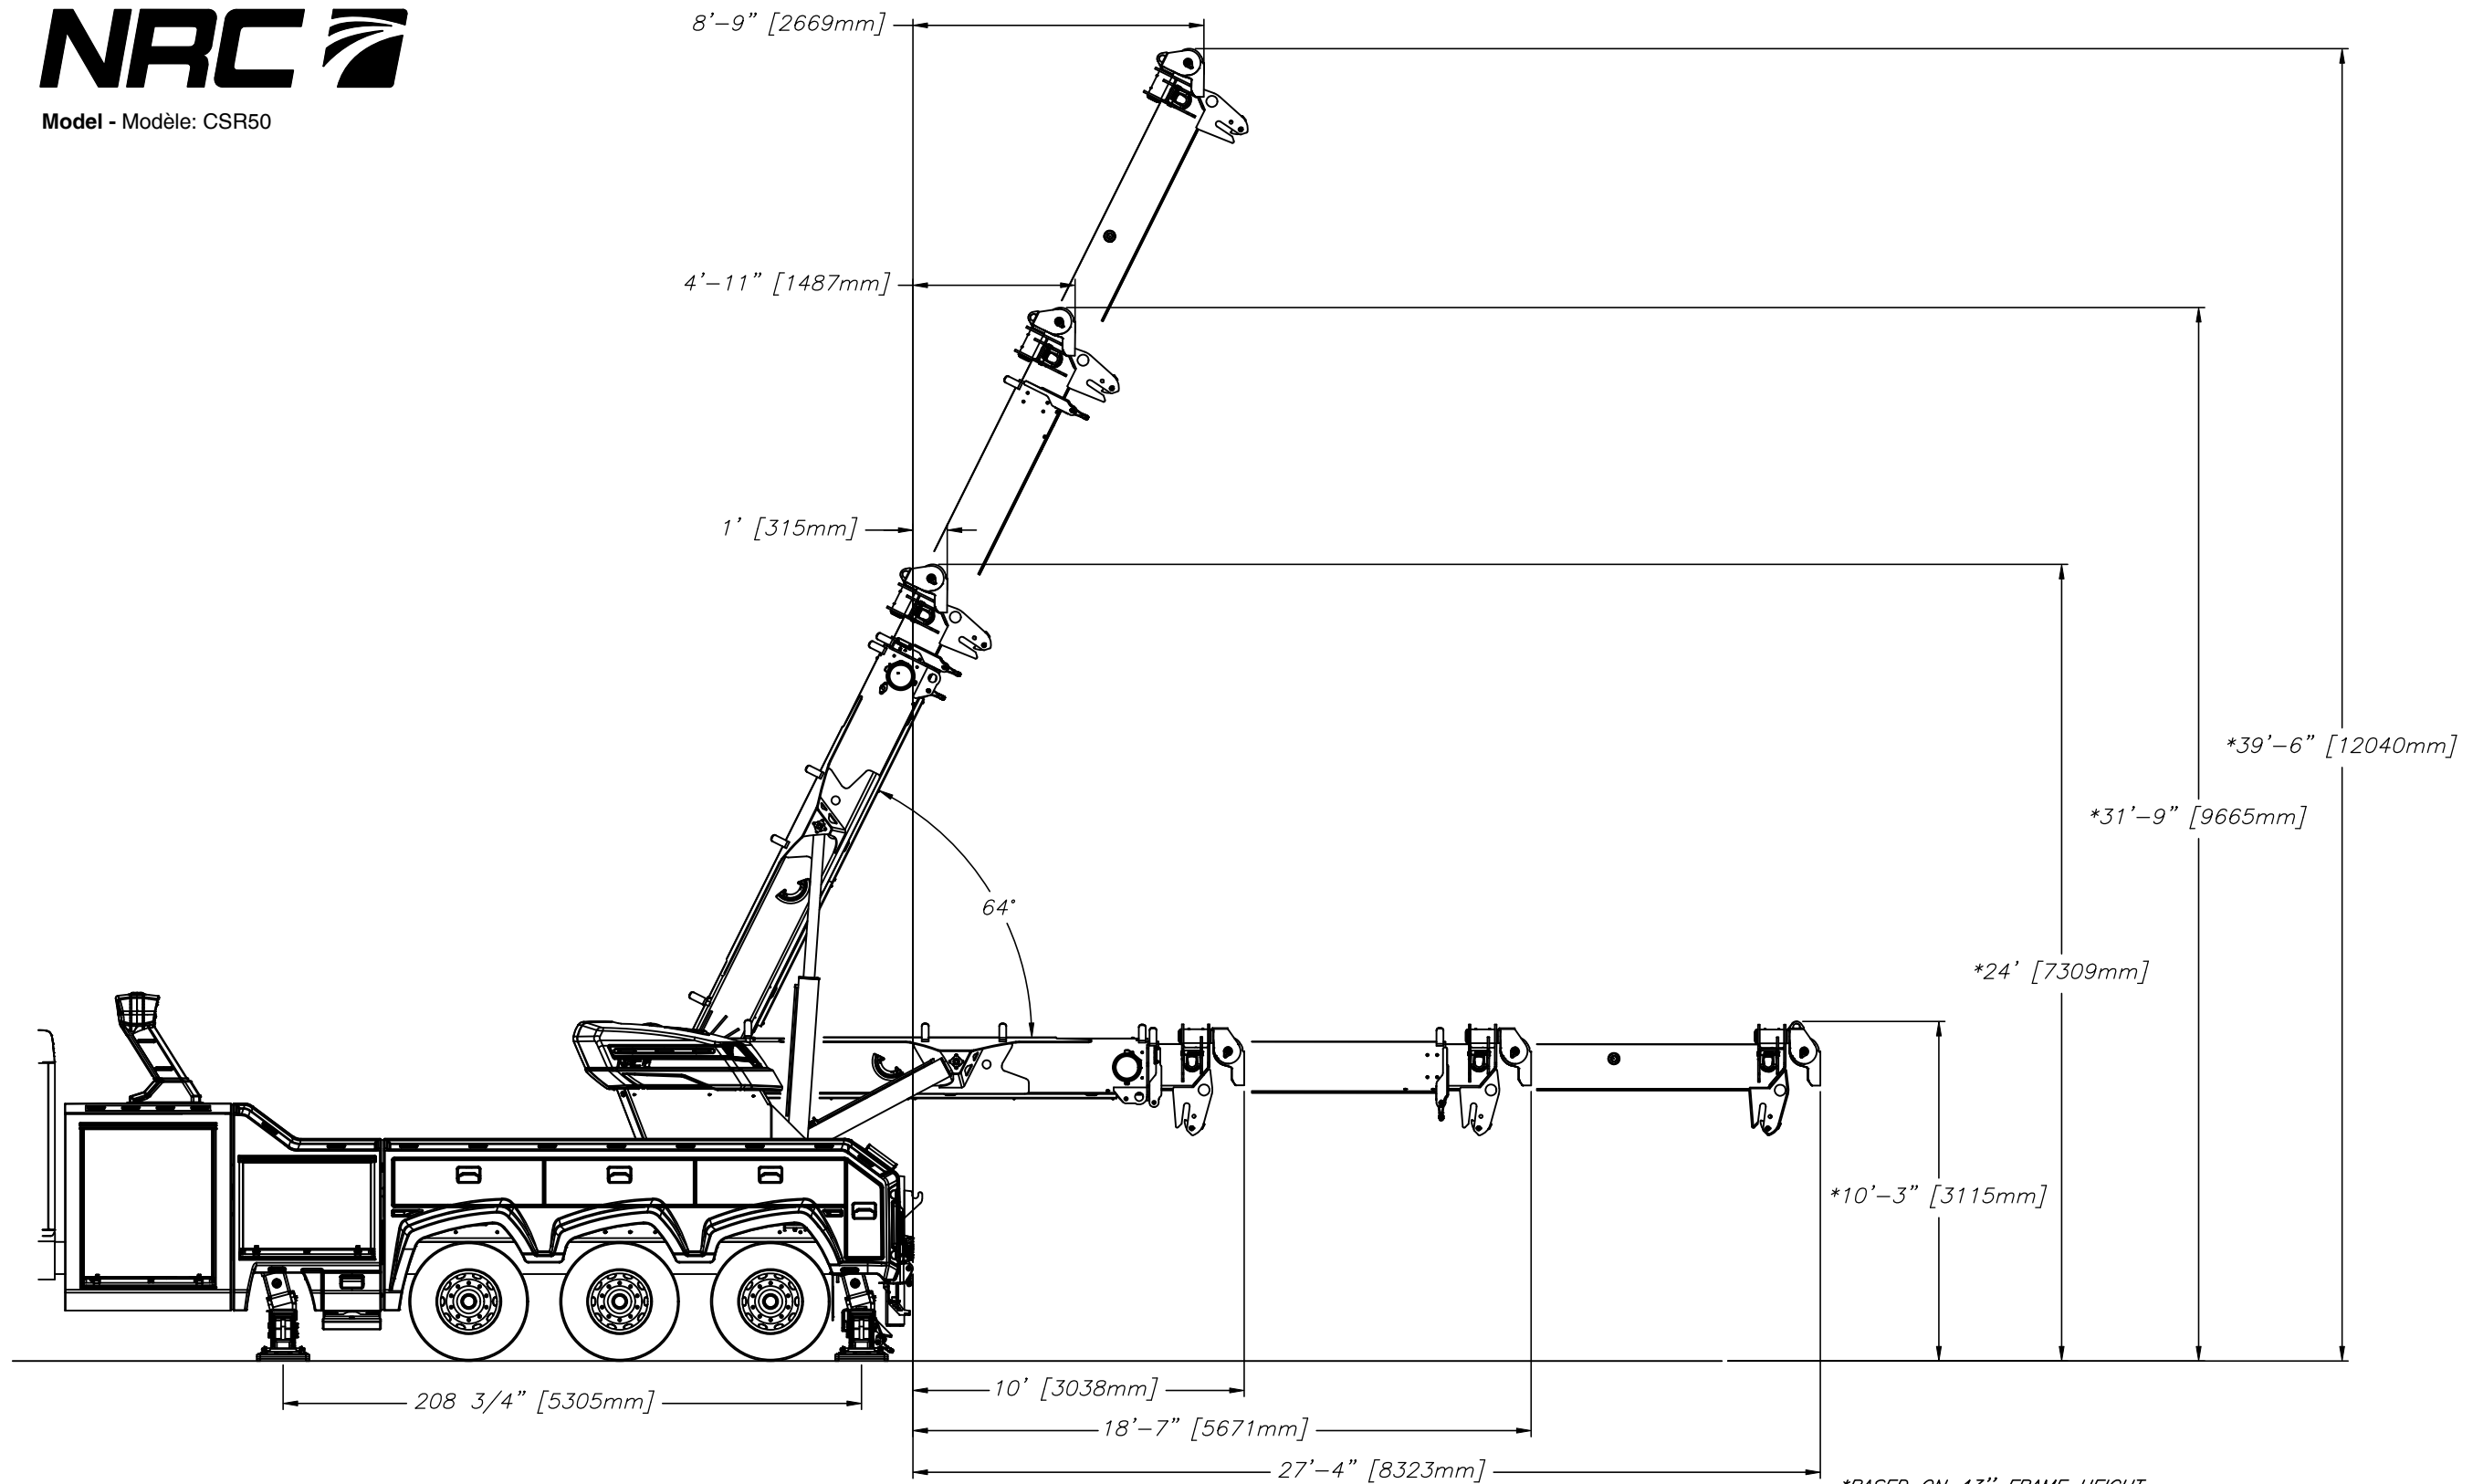

Model - Modèle: CSR50

\*BASED ON 43" FRAME HEIGHT  
\*BASÉ SUR LA HAUTEUR D'UN CHÂSSIS DE 1092mm