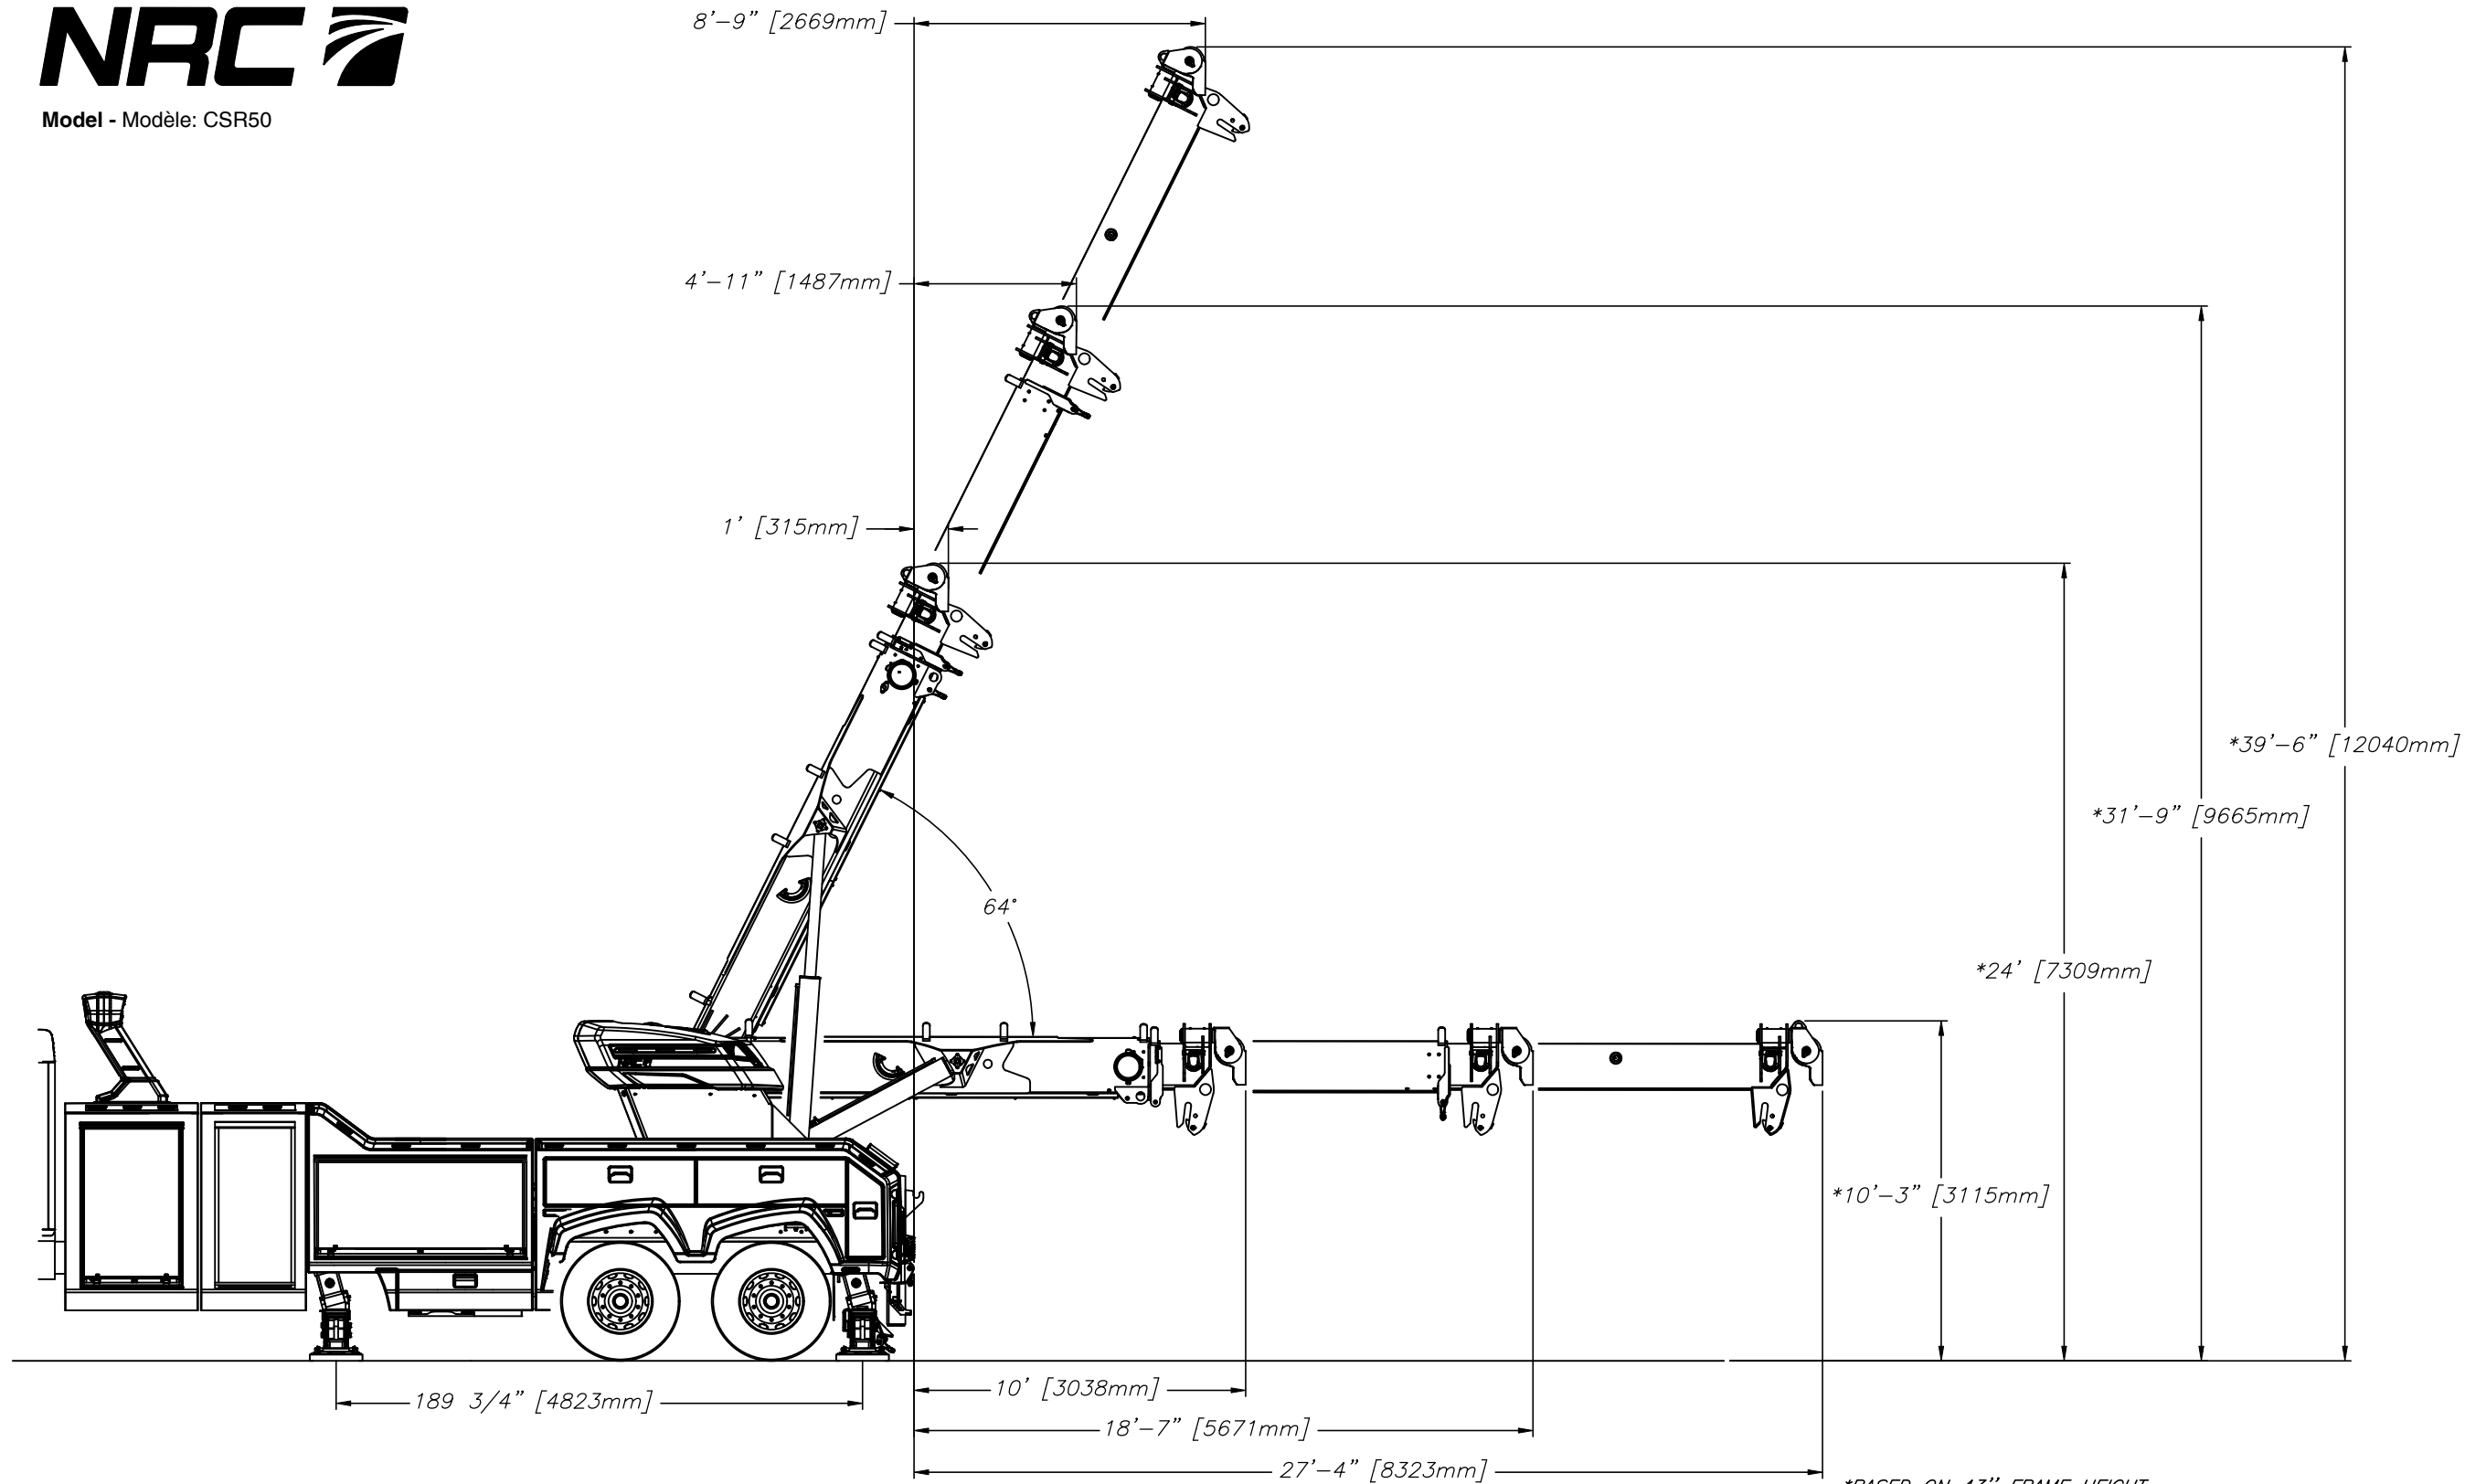

Model - Modèle: CSR50

*BASED ON 43" FRAME HEIGHT
*BASÉ SUR LA HAUTEUR D'UN CHÂSSIS DE 1092mm