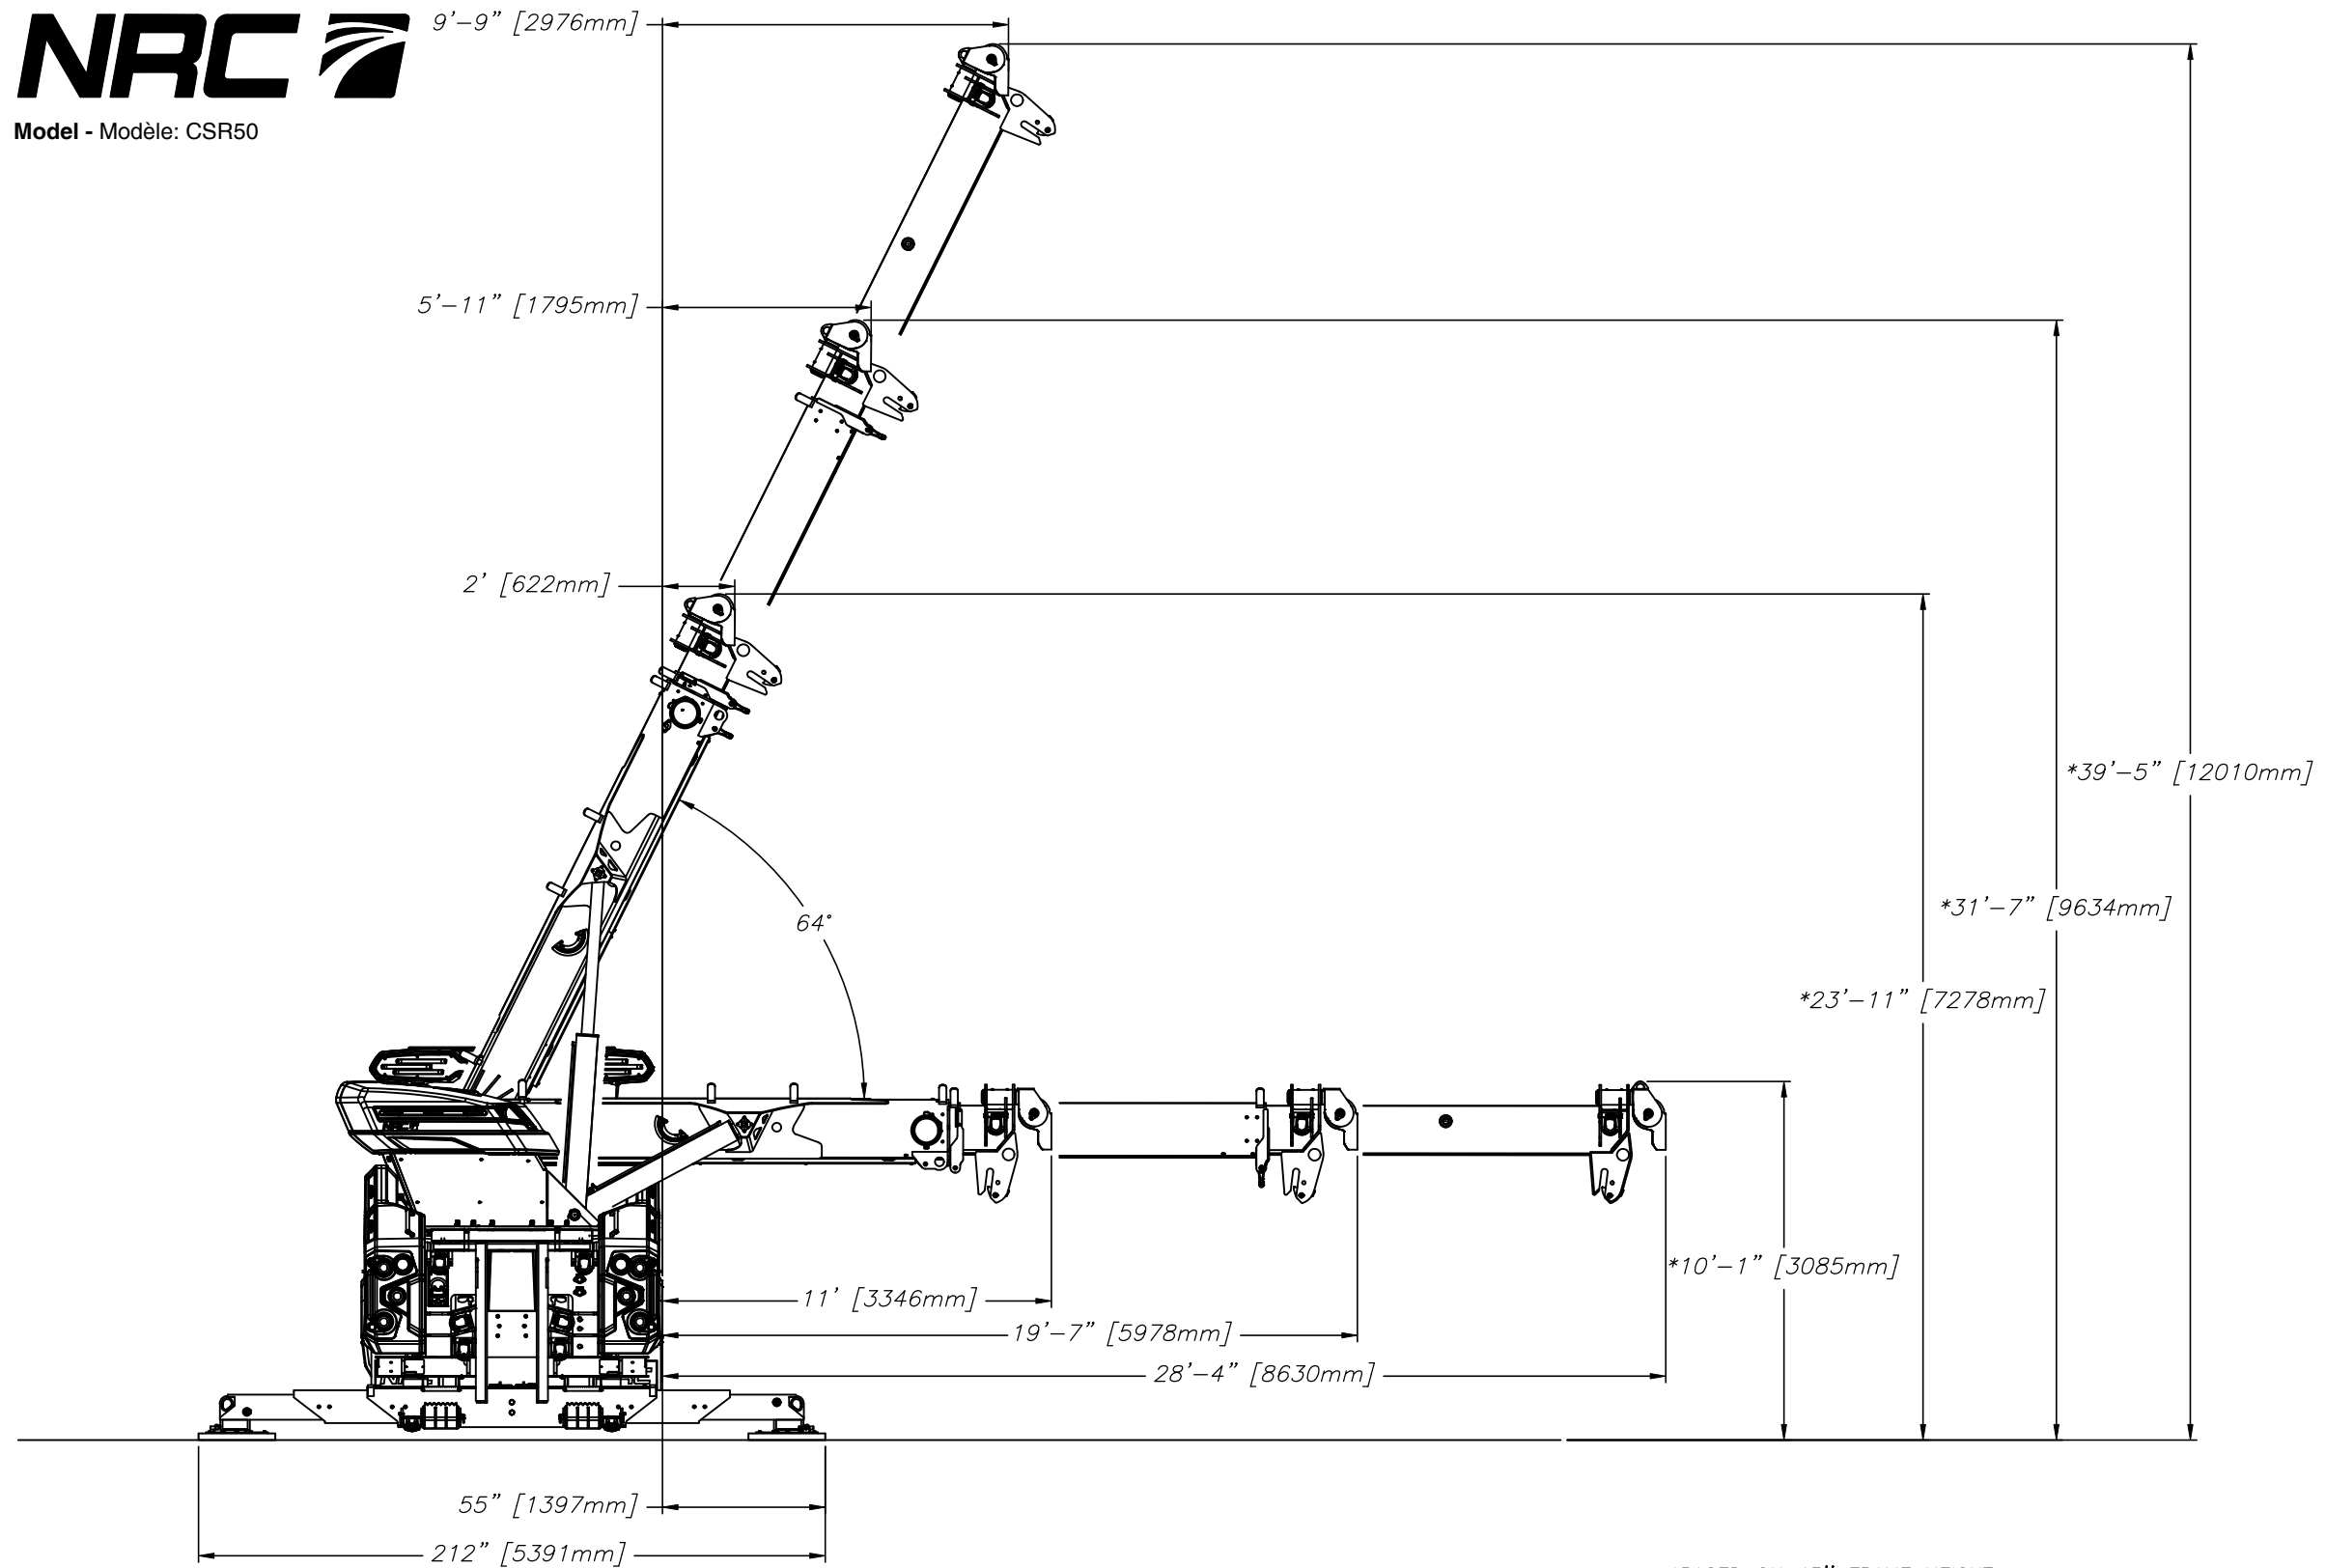

Model - Modèle: CSR50

\*BASED ON 43" FRAME HEIGHT  
BASÉ SUR LA HAUTEUR D'UN CHÂSSIS DE 1092mm