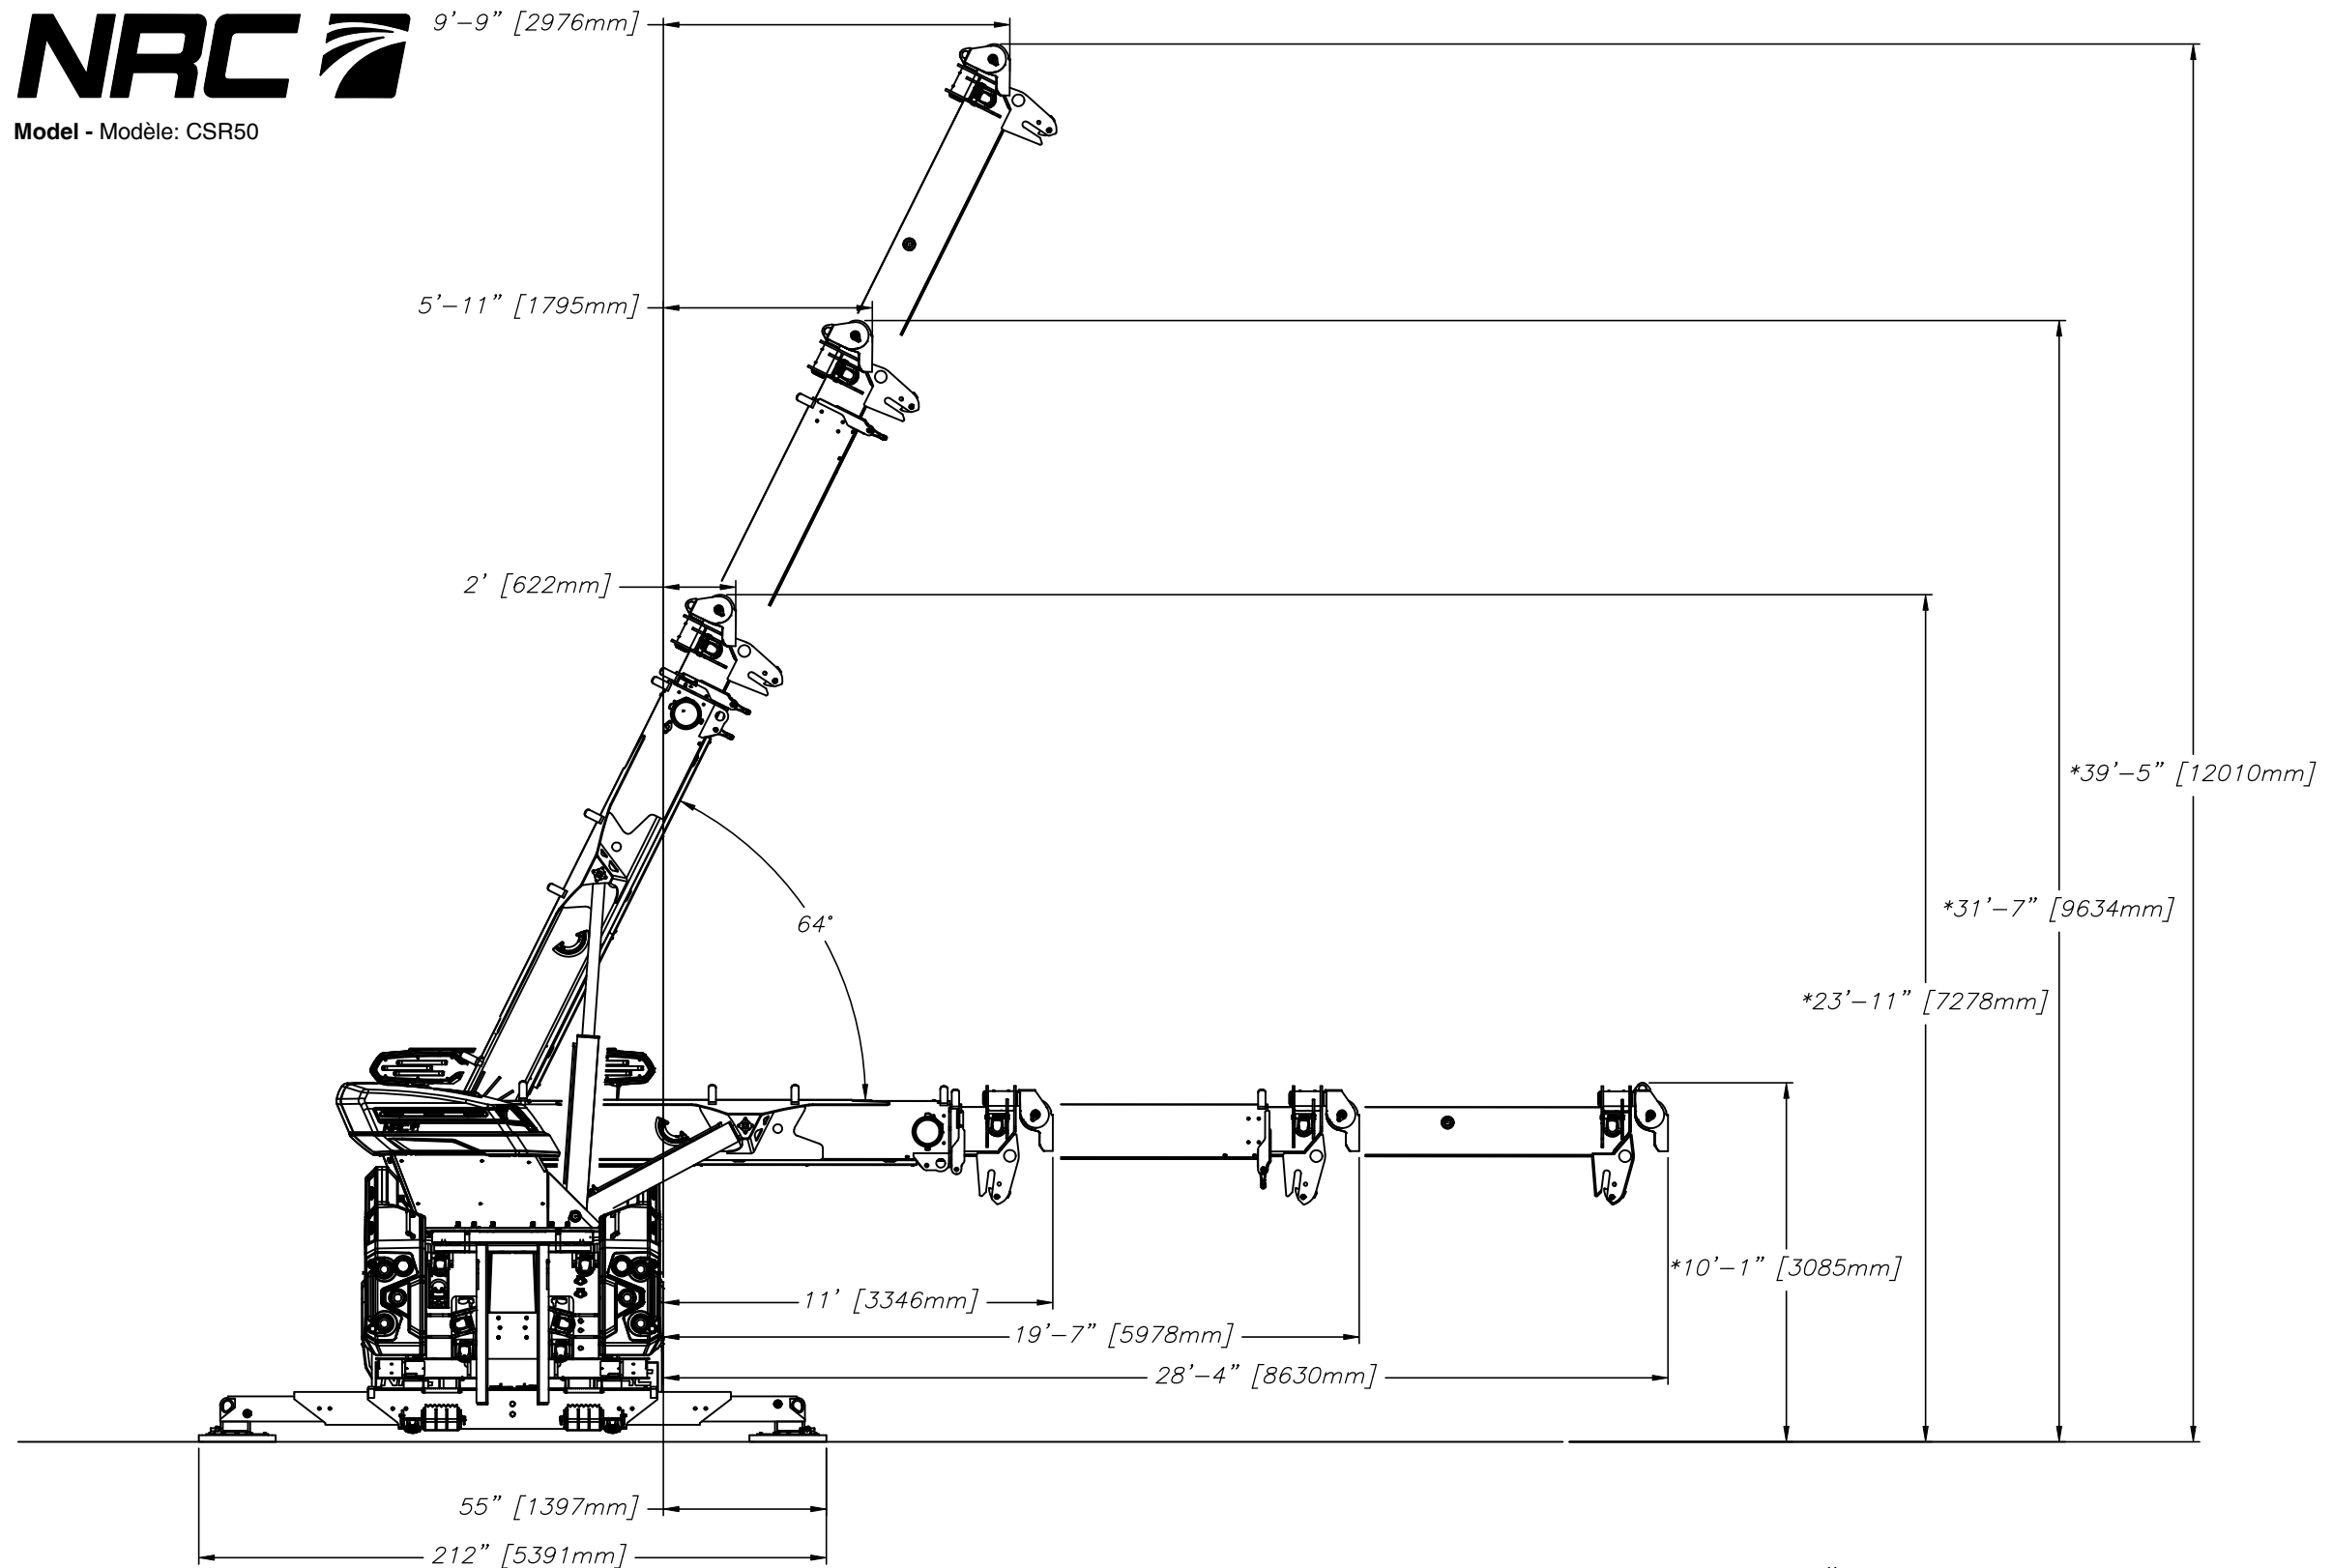

Model - Modèle: CSR50

*BASED ON 43" FRAME HEIGHT
*BASÉ SUR LA HAUTEUR D'UN CHÂSSIS DE 1092mm