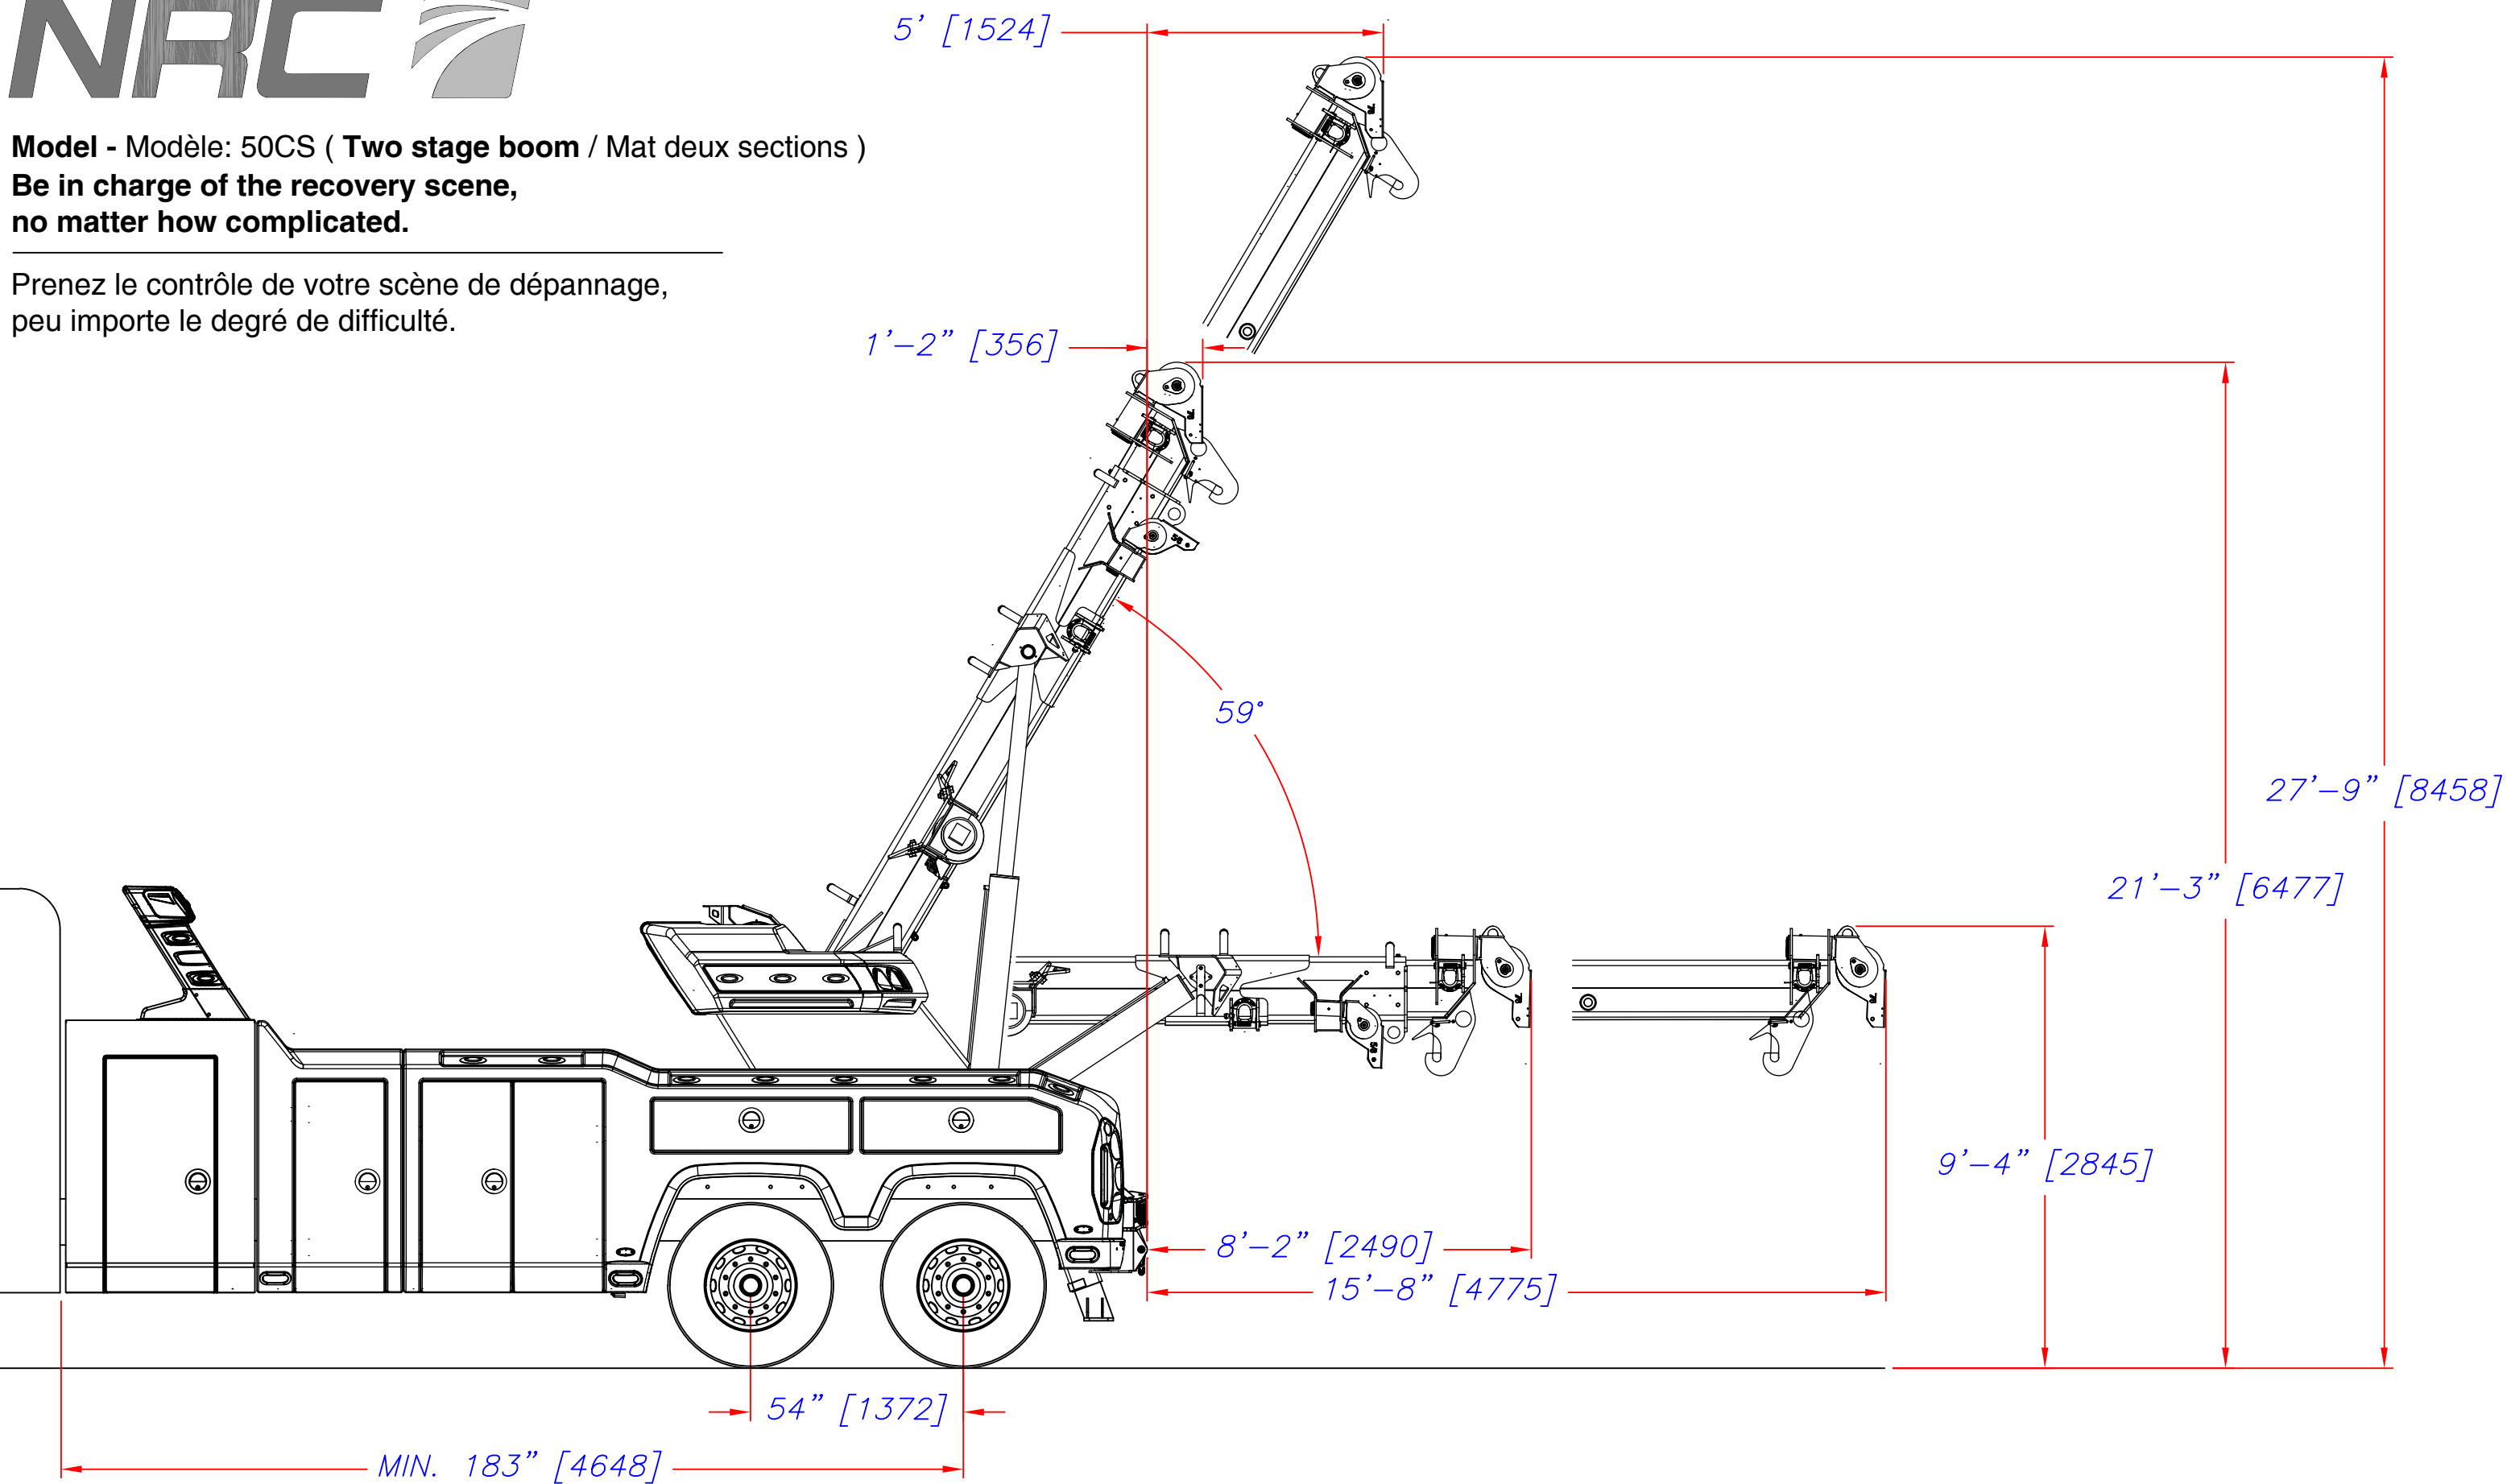

Model - Modèle: 50CS (Two stage boom / Mat deux sections)

Be in charge of the recovery scene,
no matter how complicated.

Prenez le contrôle de votre scène de dépannage,
peu importe le degré de difficulté.

Model - Modèle: 50CS (Three stage boom / Mat trois sections)

Be in charge of the recovery scene,
no matter how complicated.

Prenez le contrôle de votre scène de dépannage,
peu importe le degré de difficulté.

Model - Modèle: 50CS (Three stage boom / Mat trois sections)

**Be in charge of the recovery scene,
no matter how complicated.**

Prenez le contrôle de votre scène de dépannage,
peu importe le degré de difficulté.

Industries NRC, 2430 Principale, St-Paul d'Abbotsford, Qc, J0E 1A0, Canada

Date: 14 / 06 / 2018

Drawing - Dessin# 8905117

Model - Modèle: 50CS (Two stage boom / Mat deux sections)

**Be in charge of the recovery scene,
no matter how complicated.**