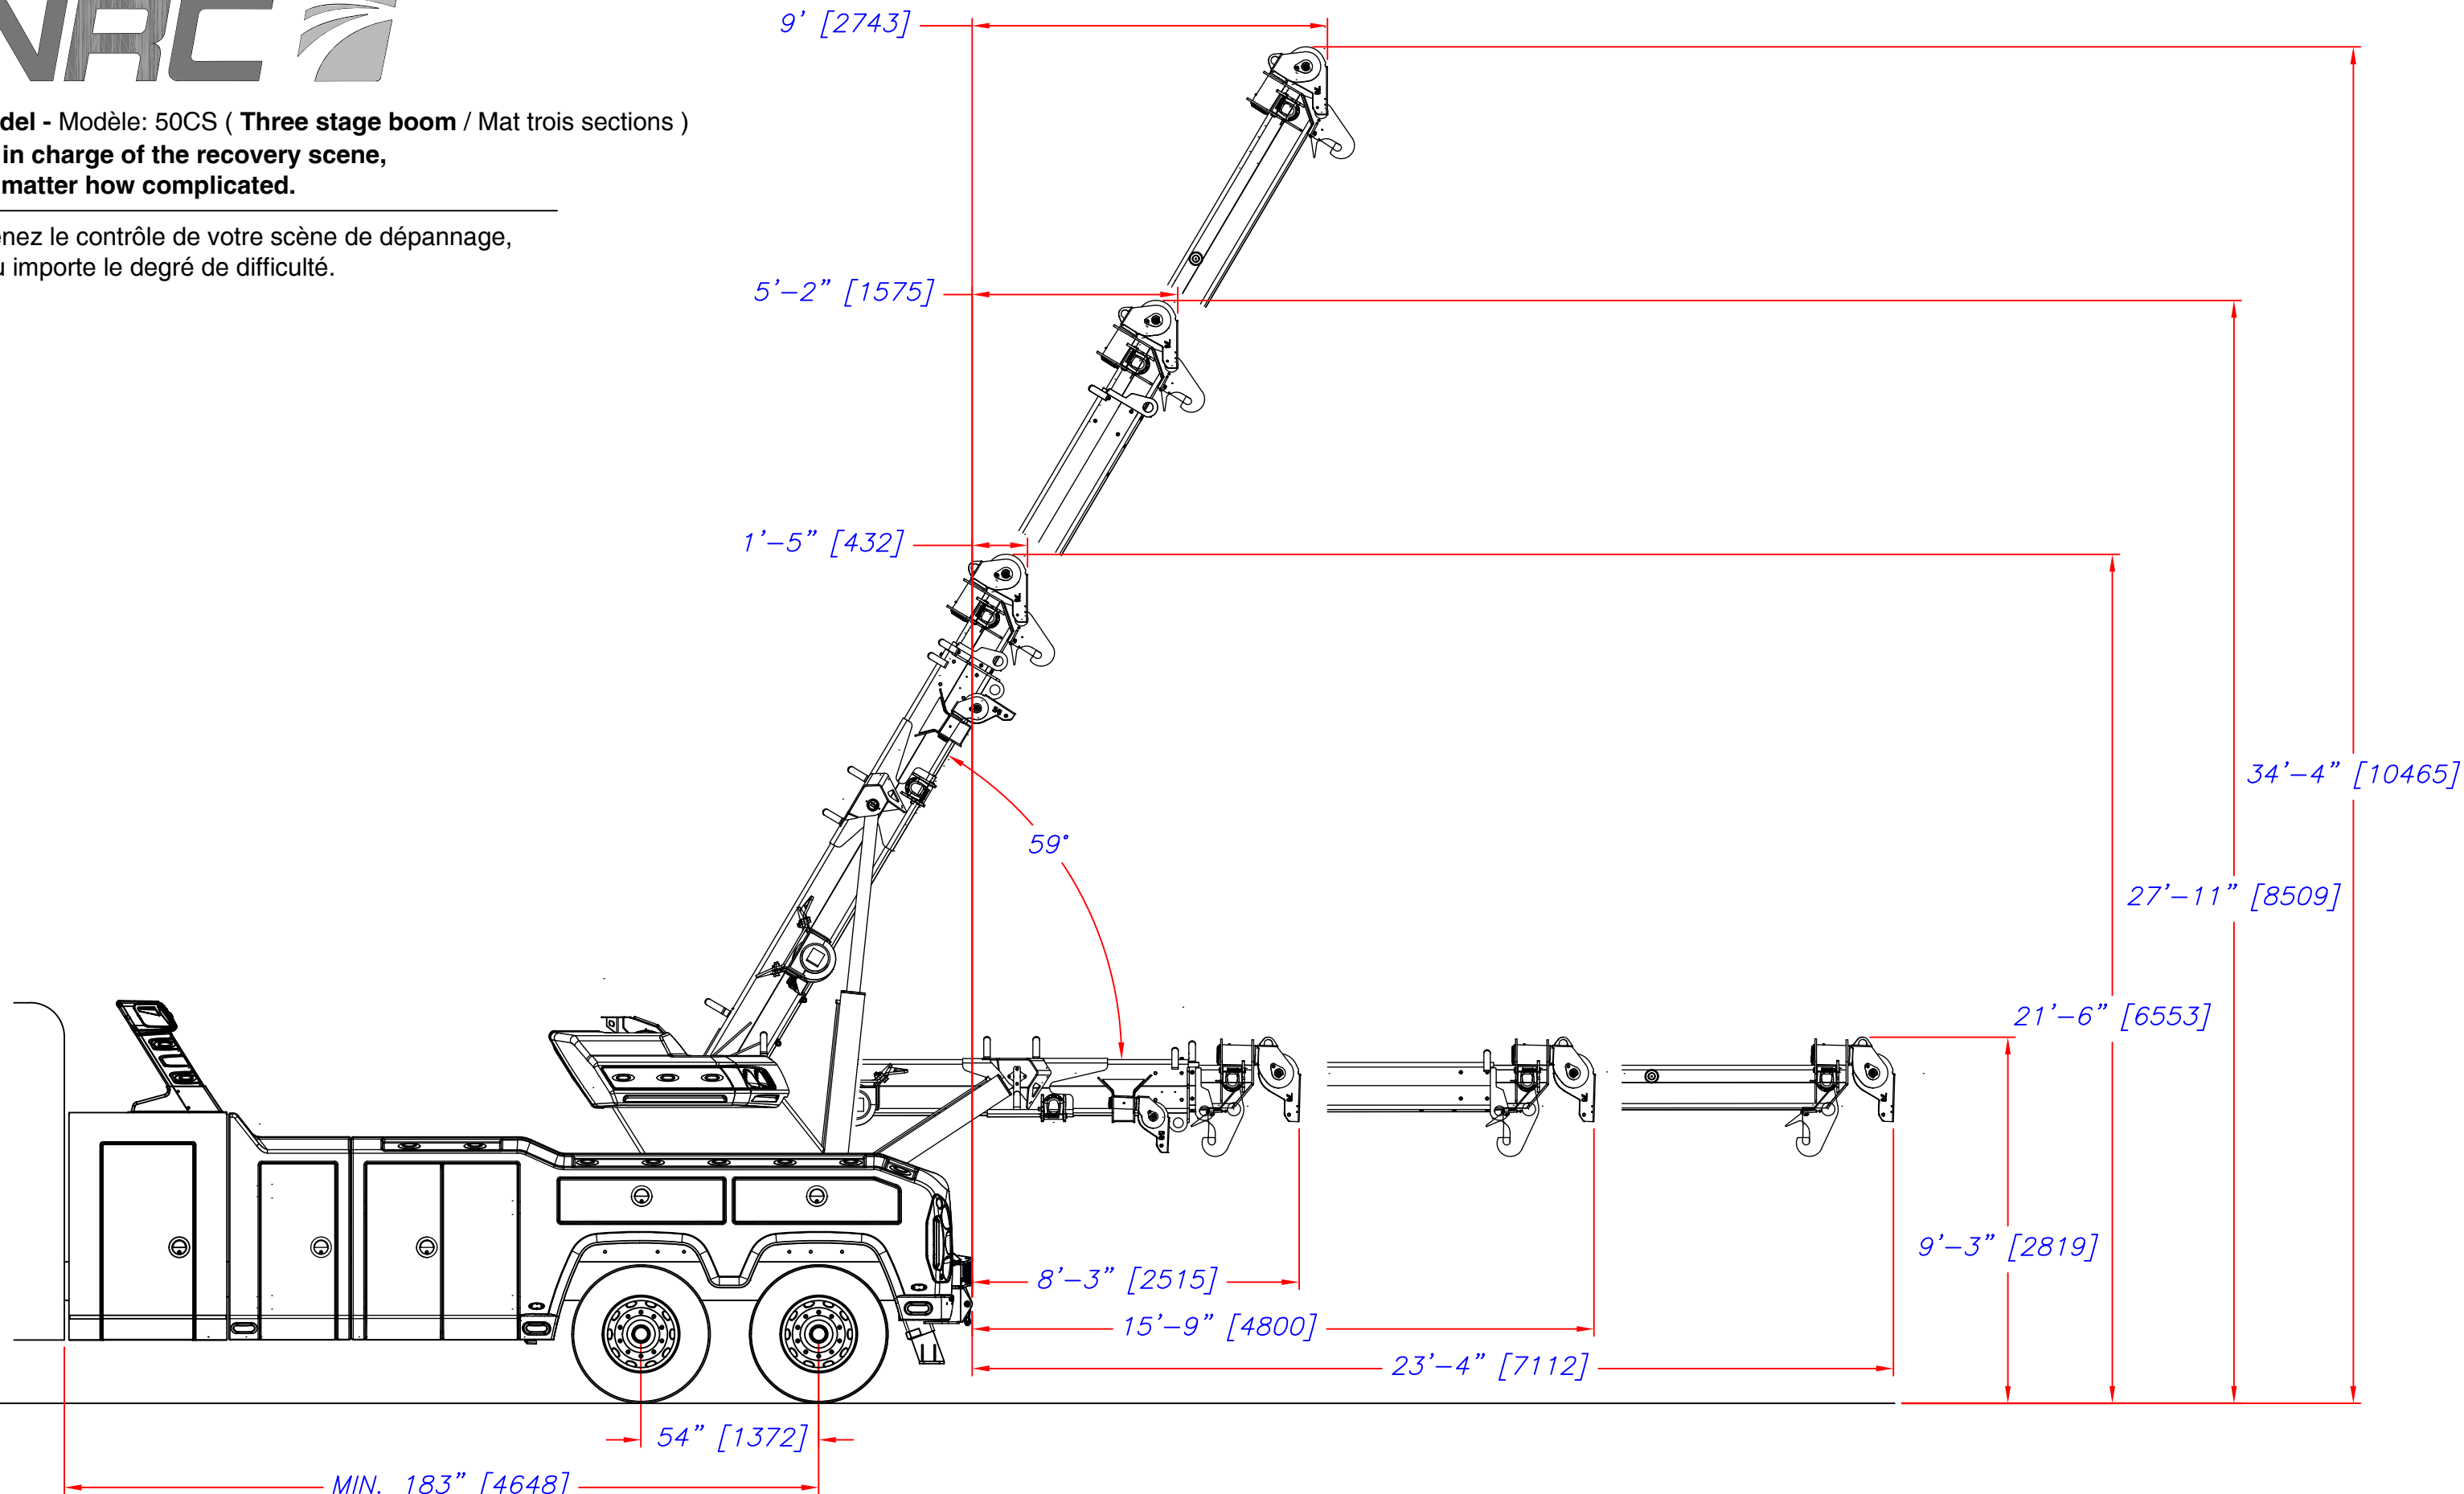

Model - Modèle: 50CS (Two stage boom / Mat deux sections)

Be in charge of the recovery scene,
no matter how complicated.

Prenez le contrôle de votre scène de dépannage,
peu importe le degré de difficulté.

Model - Modèle: 50CS (Three stage boom / Mat trois sections)

Be in charge of the recovery scene,
no matter how complicated.

Prenez le contrôle de votre scène de dépannage,
peu importe le degré de difficulté.

Model - Modèle: 50CS (Three stage boom / Mat trois sections)

**Be in charge of the recovery scene,
no matter how complicated.**

Prenez le contrôle de votre scène de dépannage,
peu importe le degré de difficulté.

Industries NRC, 2430 Principale, St-Paul d'Abbotsford, Qc, J0E 1A0, Canada

Date: 14 / 06 / 2018

Drawing - Dessin# 8905117

Model - Modèle: 50CS (Two stage boom / Mat deux sections)

**Be in charge of the recovery scene,
no matter how complicated.**