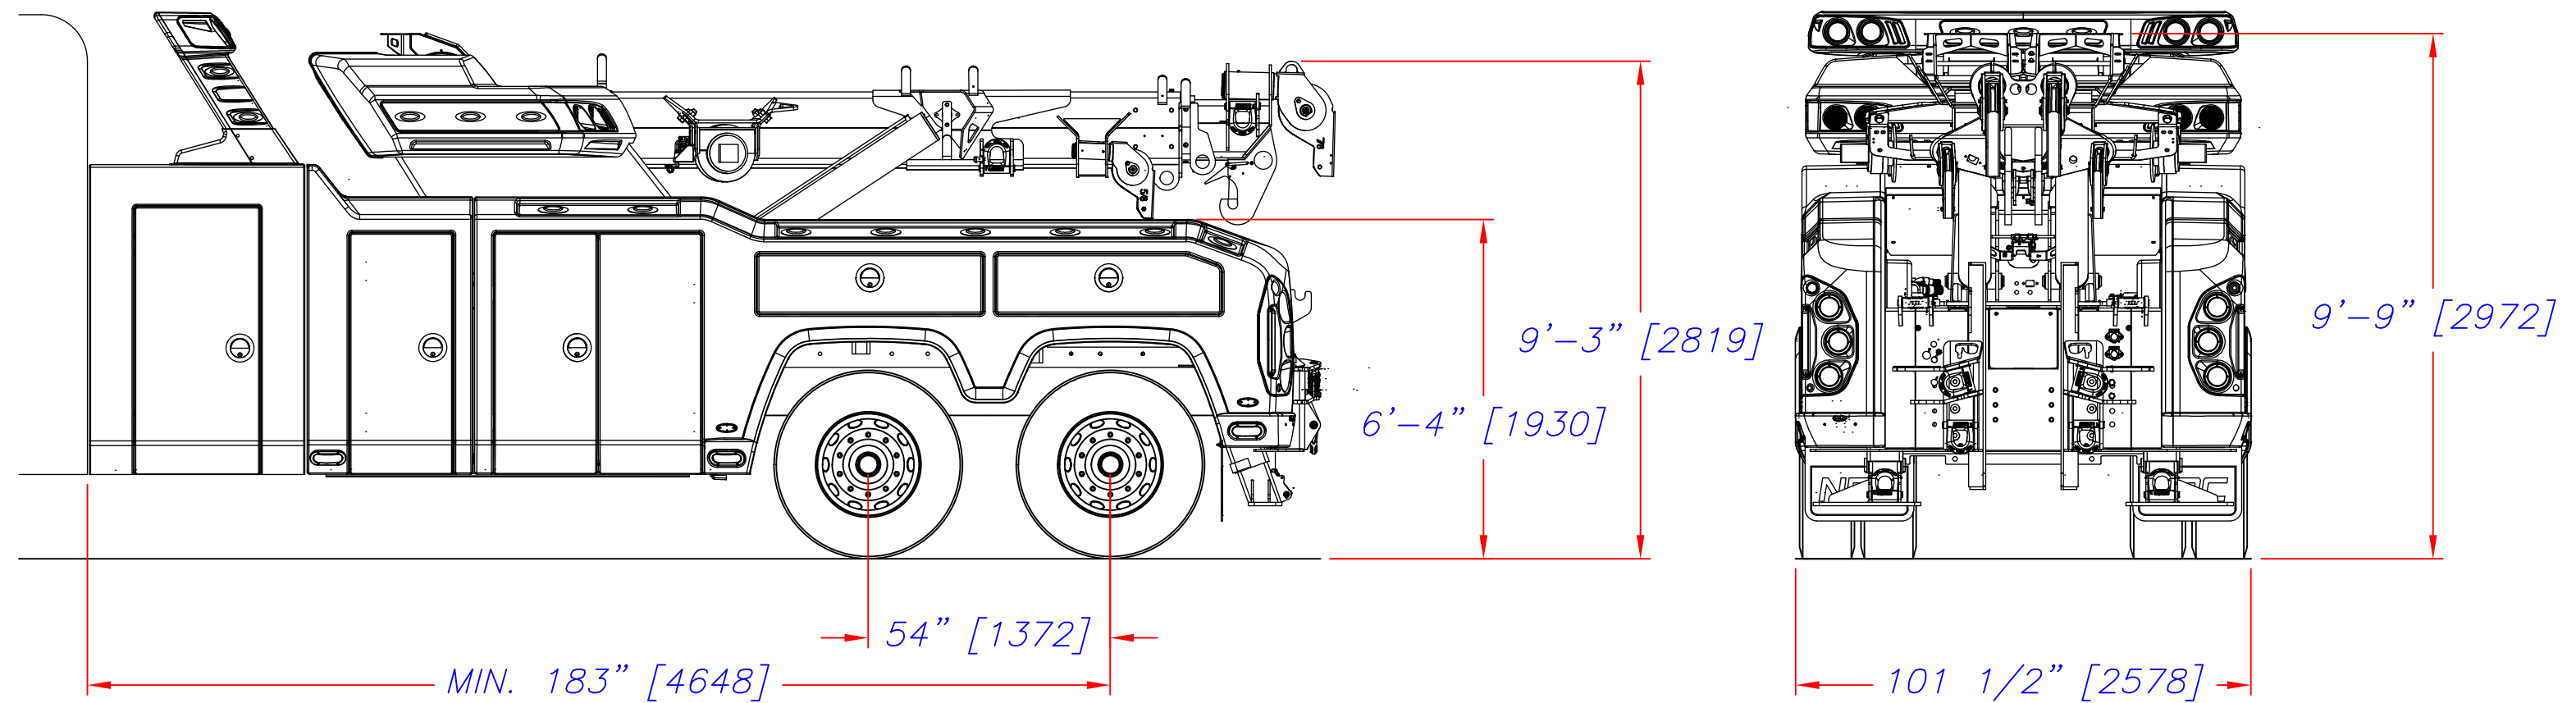

Model - Modèle: 50CS (Two stage boom / Mat deux sections)

Be in charge of the recovery scene,
no matter how complicated.

Prenez le contrôle de votre scène de dépannage,
peu importe le degré de difficulté.

Model - Modèle: 50CS (Three stage boom / Mat trois sections)

Be in charge of the recovery scene,
no matter how complicated.

Prenez le contrôle de votre scène de dépannage,
peu importe le degré de difficulté.

Model - Modèle: 50CS (Three stage boom / Mat trois sections)

**Be in charge of the recovery scene,
no matter how complicated.**

Prenez le contrôle de votre scène de dépannage,
peu importe le degré de difficulté.