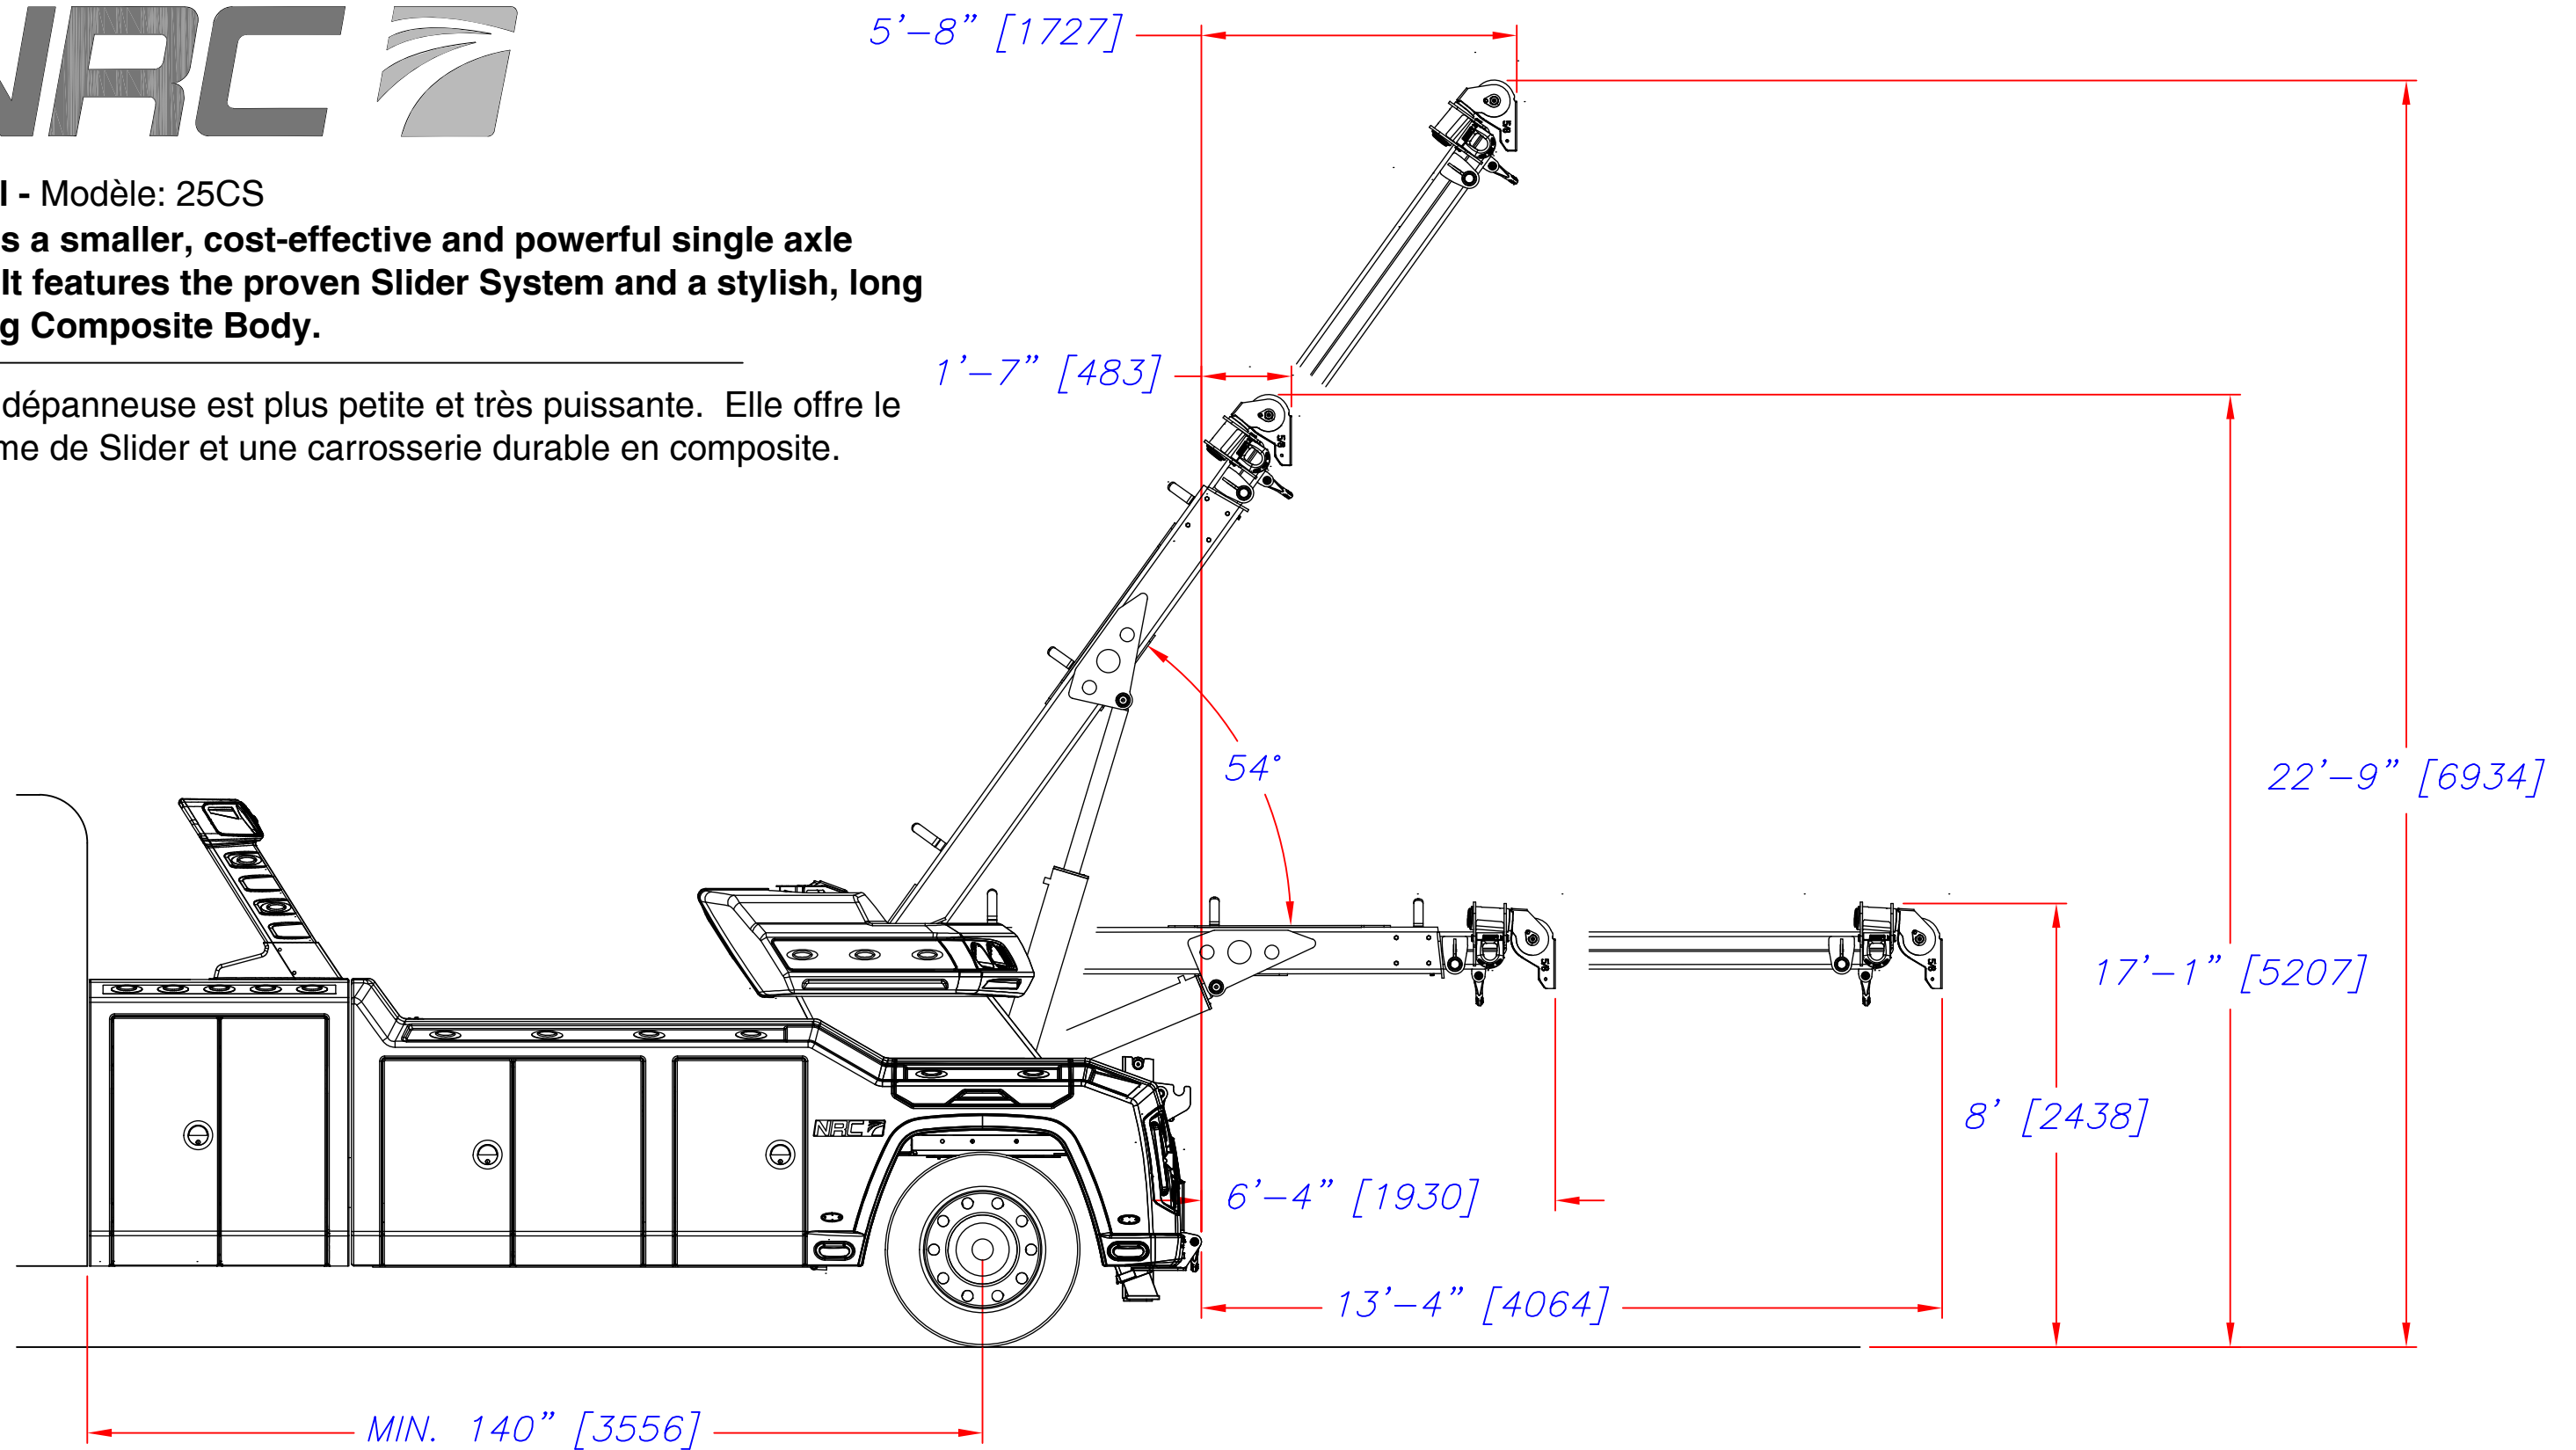

Model - Modèle: 25CS

This is a smaller, cost-effective and powerful single axle unit. It features the proven Slider System and a stylish, long lasting Composite Body.

Cette dépanneuse est plus petite et très puissante. Elle offre le système de Slider et une carrosserie durable en composite.

Date: 14 / 06 / 2018

Drawing - Dessin# 8905091

Industries NRC, 2430 Principale, St-Paul d'Abbotsford, Qc, J0E 1A0, Canada