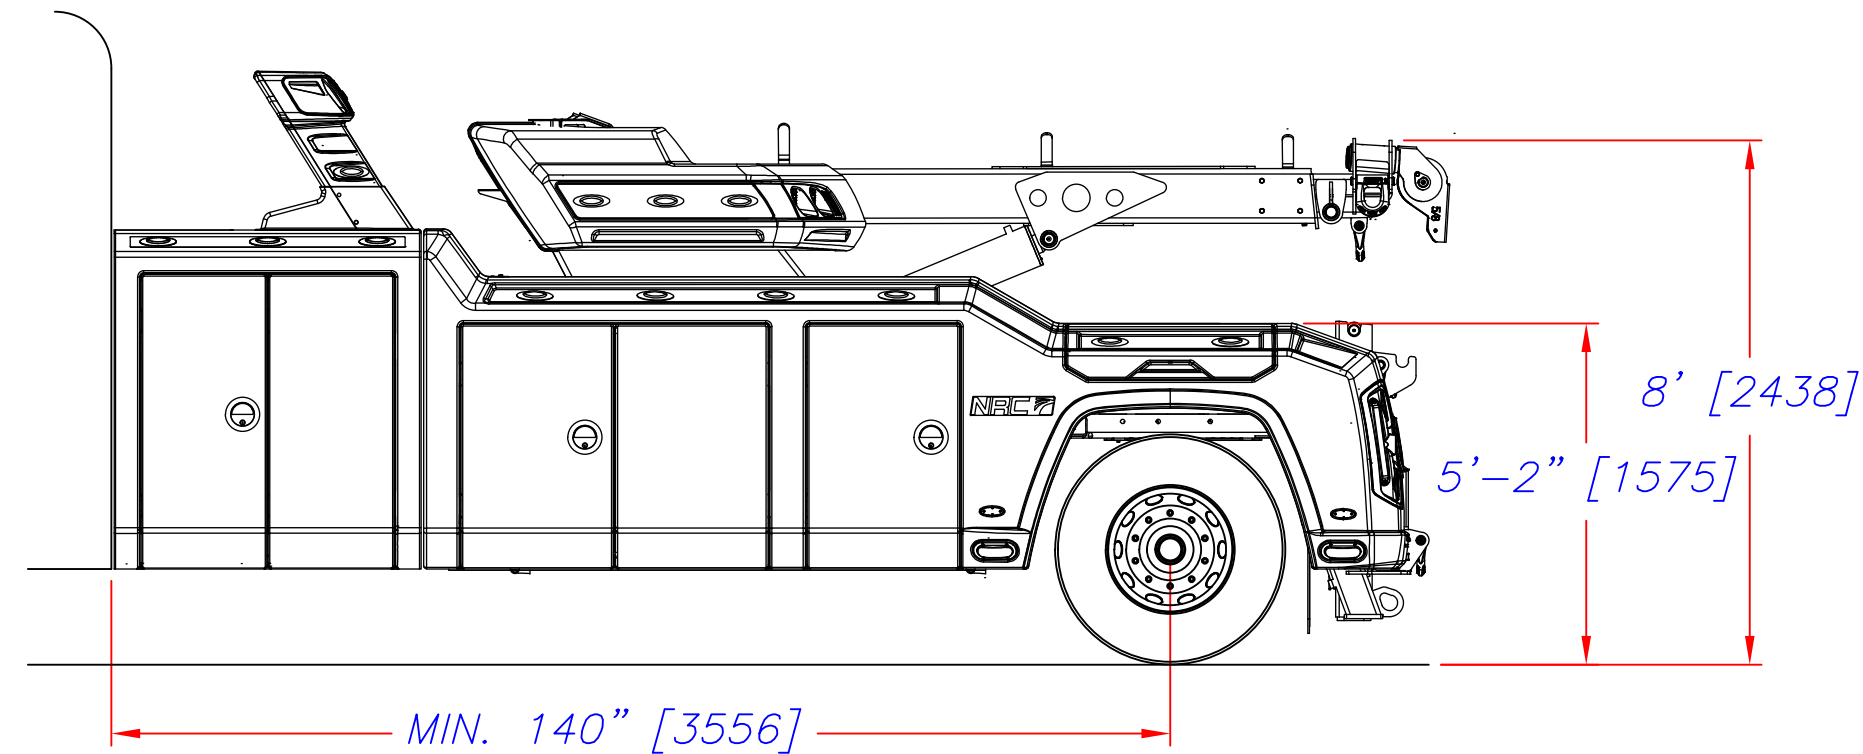

Model - Modèle: 25CS

This is a smaller, cost-effective and powerful single axle unit. It features the proven Slider System and a stylish, long lasting Composite Body.

Cette dépanneuse est plus petite et très puissante. Elle offre le système de Slider et une carrosserie durable en composite.