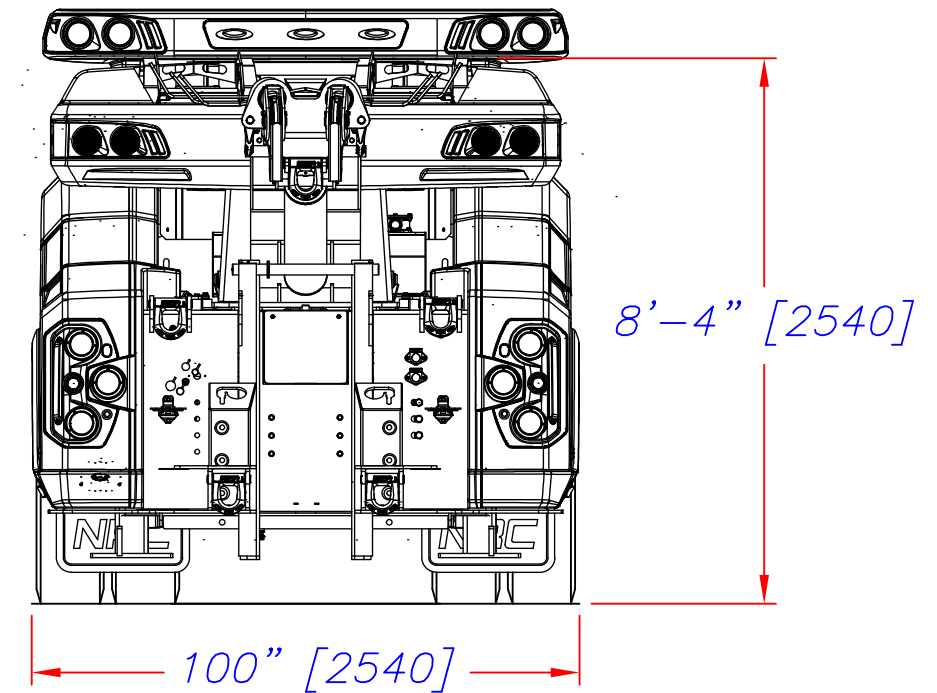

Model - Modèle: 25CS

This is a smaller, cost-effective and powerful single axle unit. It features the proven Slider System and a stylish, long lasting Composite Body.

Cette dépanneuse est plus petite et très puissante. Elle offre le système de Slider et une carrosserie durable en composite.

Industries NRC, 2430 Principale, St-Paul d'Abbotsford, Qc, J0E 1A0, Canada

Date: 14 / 06 / 2018

Drawing - Dessin# 8905122