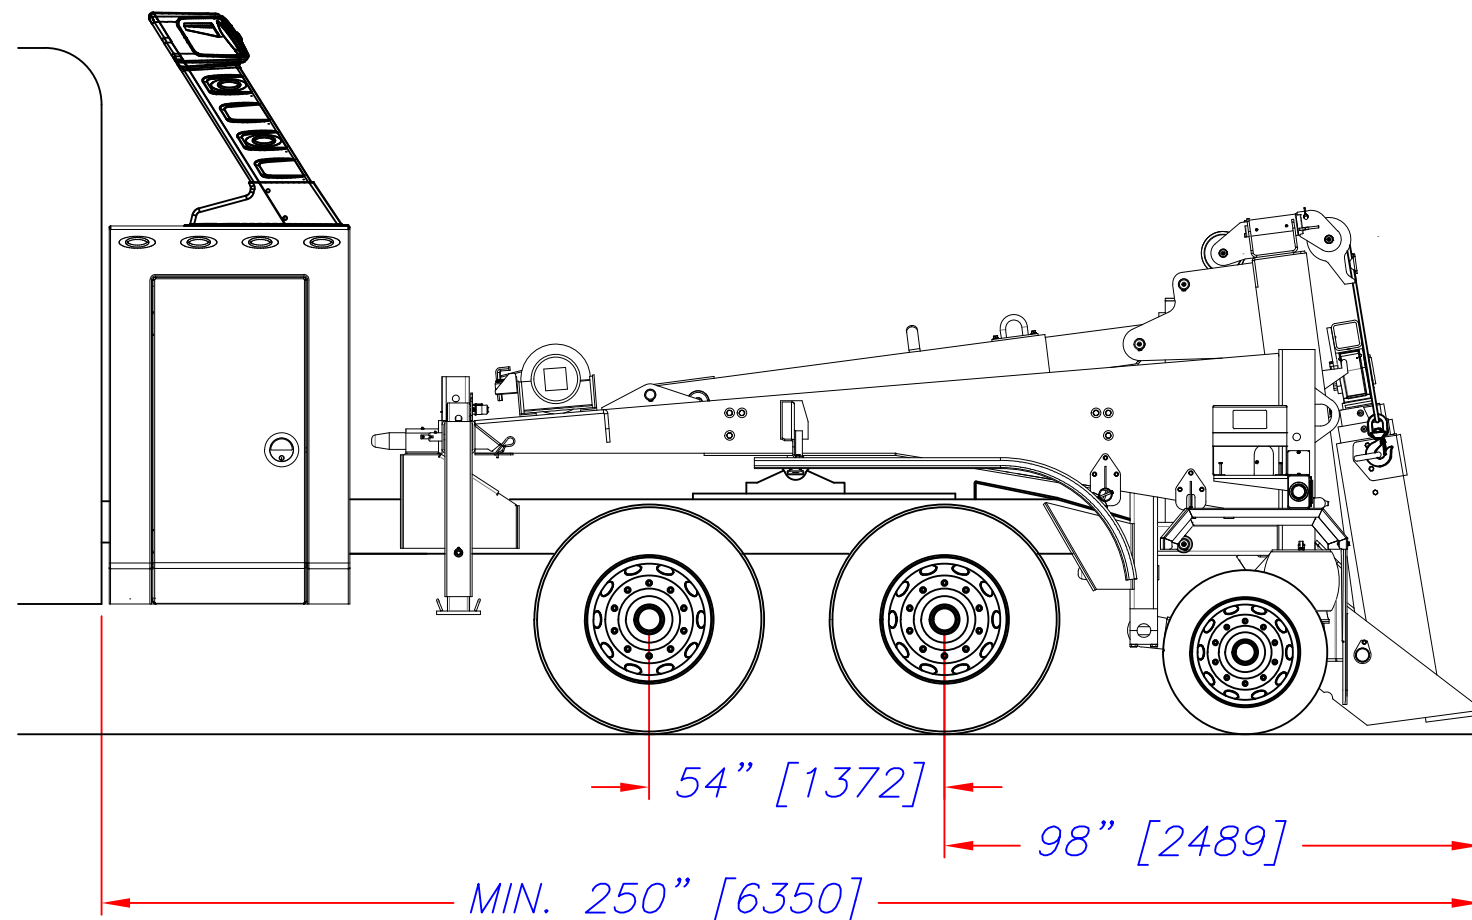

**Model - Modèle:** Quickswap & Tag

**Unique lightweight yet powerful detachable design to let you do things differently.**

Conception unique qui permet de détacher cette unité légère et robuste.  
Faites les choses autrement.

Industries NRC, 2430 Principale, St-Paul d'Abbotsford, Qc, J0E 1A0, Canada

Date: 15 / 06 / 2018

Drawing - Dessin# 8905045