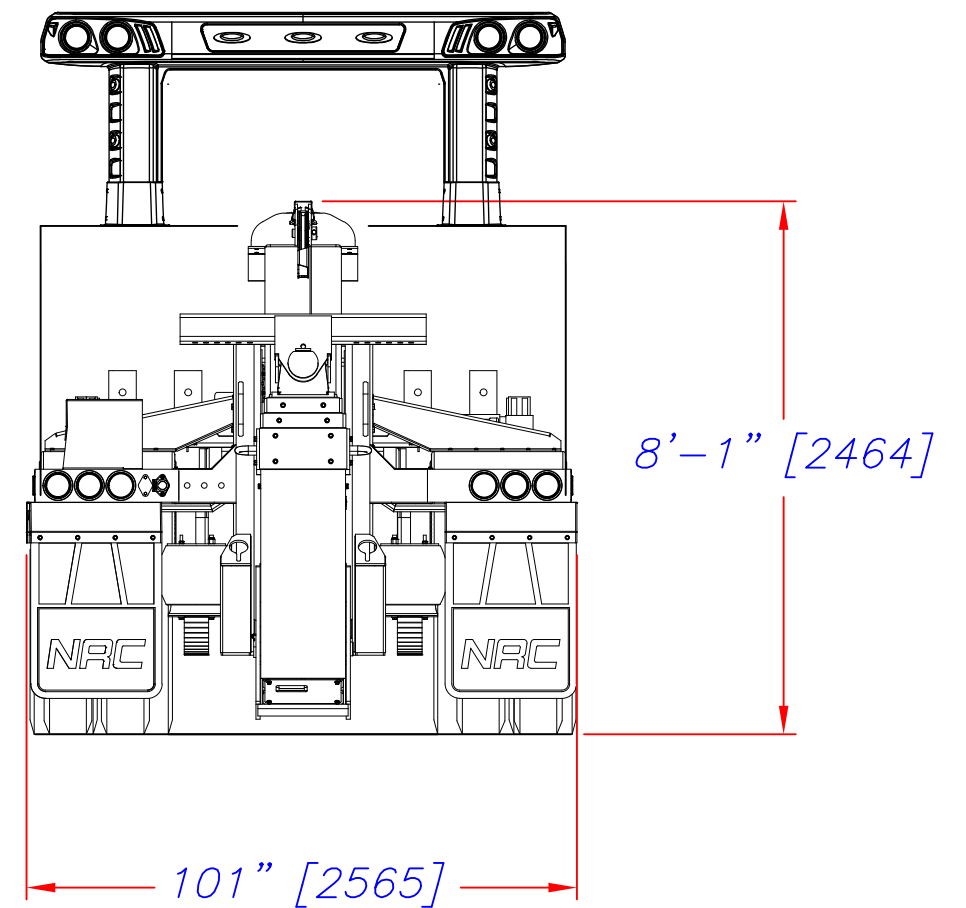

**Model - Modèle:** Quickswap & Tag

**Unique lightweight yet powerful detachable design to let you do things differently.**

Conception unique qui permet de détacher cette unité légère et robuste.  
Faites les choses autrement.

Industries NRC, 2430 Principale, St-Paul d'Abbotsford, Qc, J0E 1A0, Canada

Date: 15 / 06 / 2018

Drawing - Dessin# 8905045