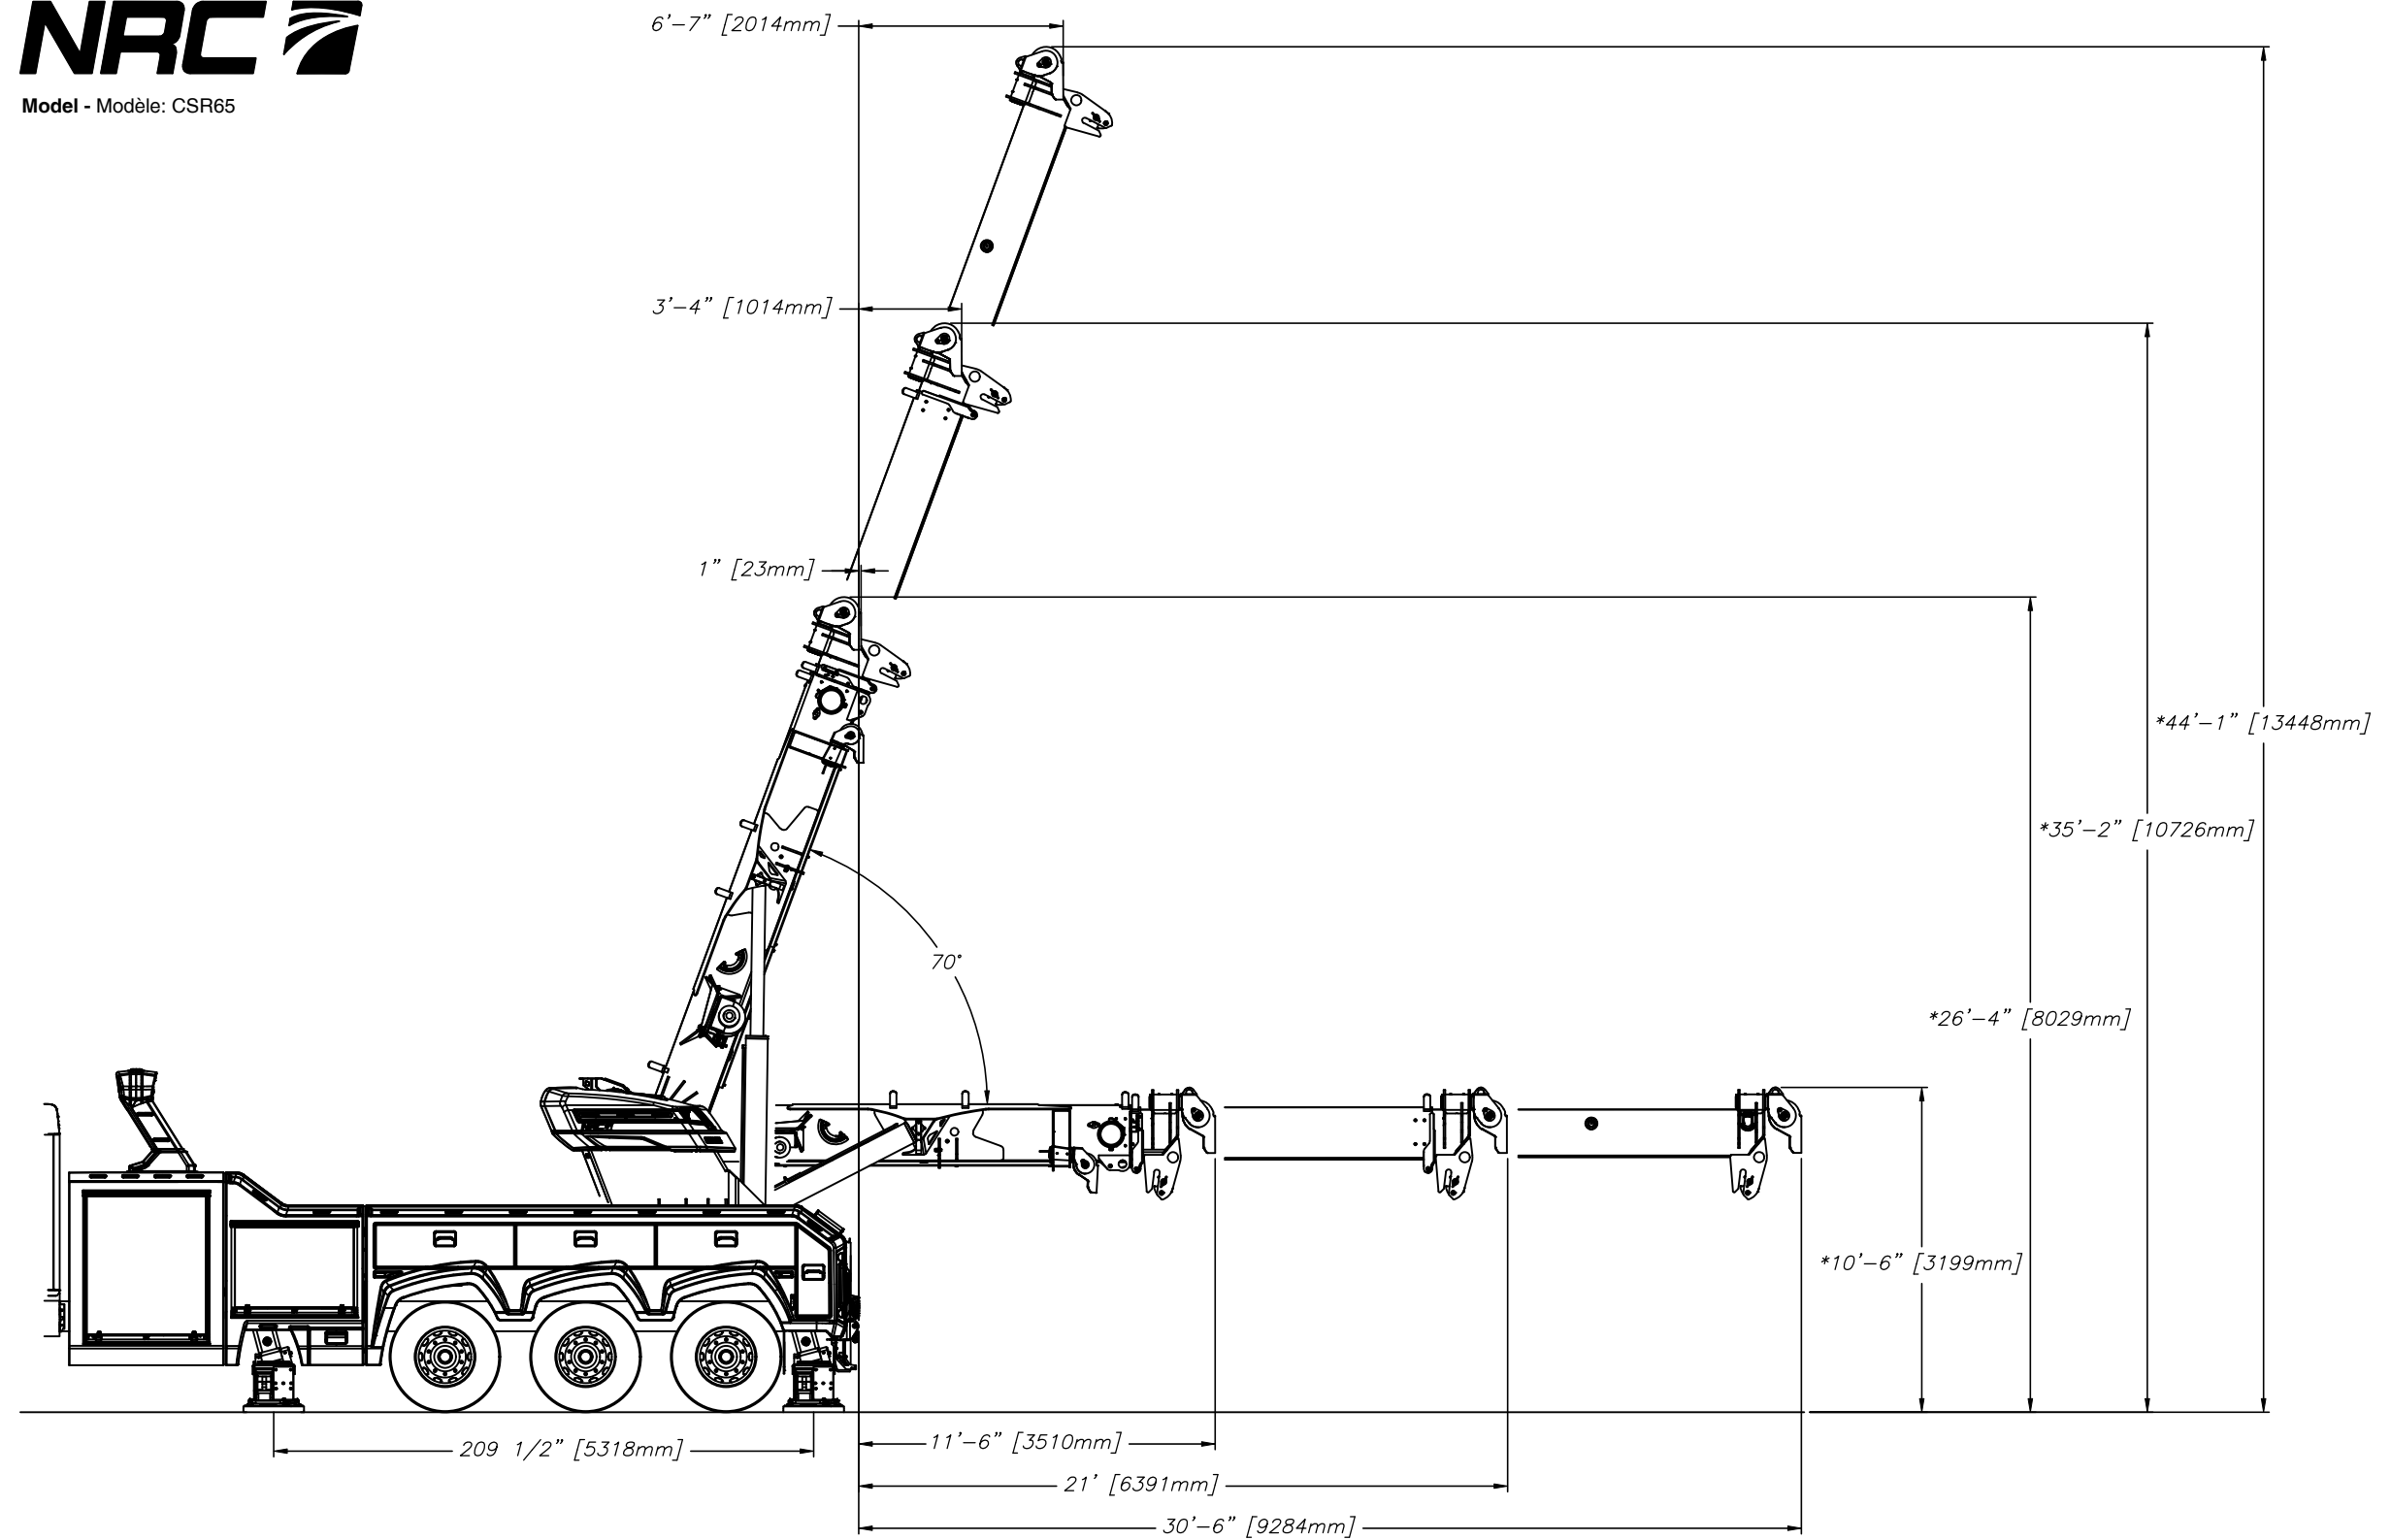

Model - Modèle: CSR65

*BASED ON 43" FRAME HEIGHT
*BASÉ SUR LA HAUTEUR D'UN CHÂSSIS DE 1092mm