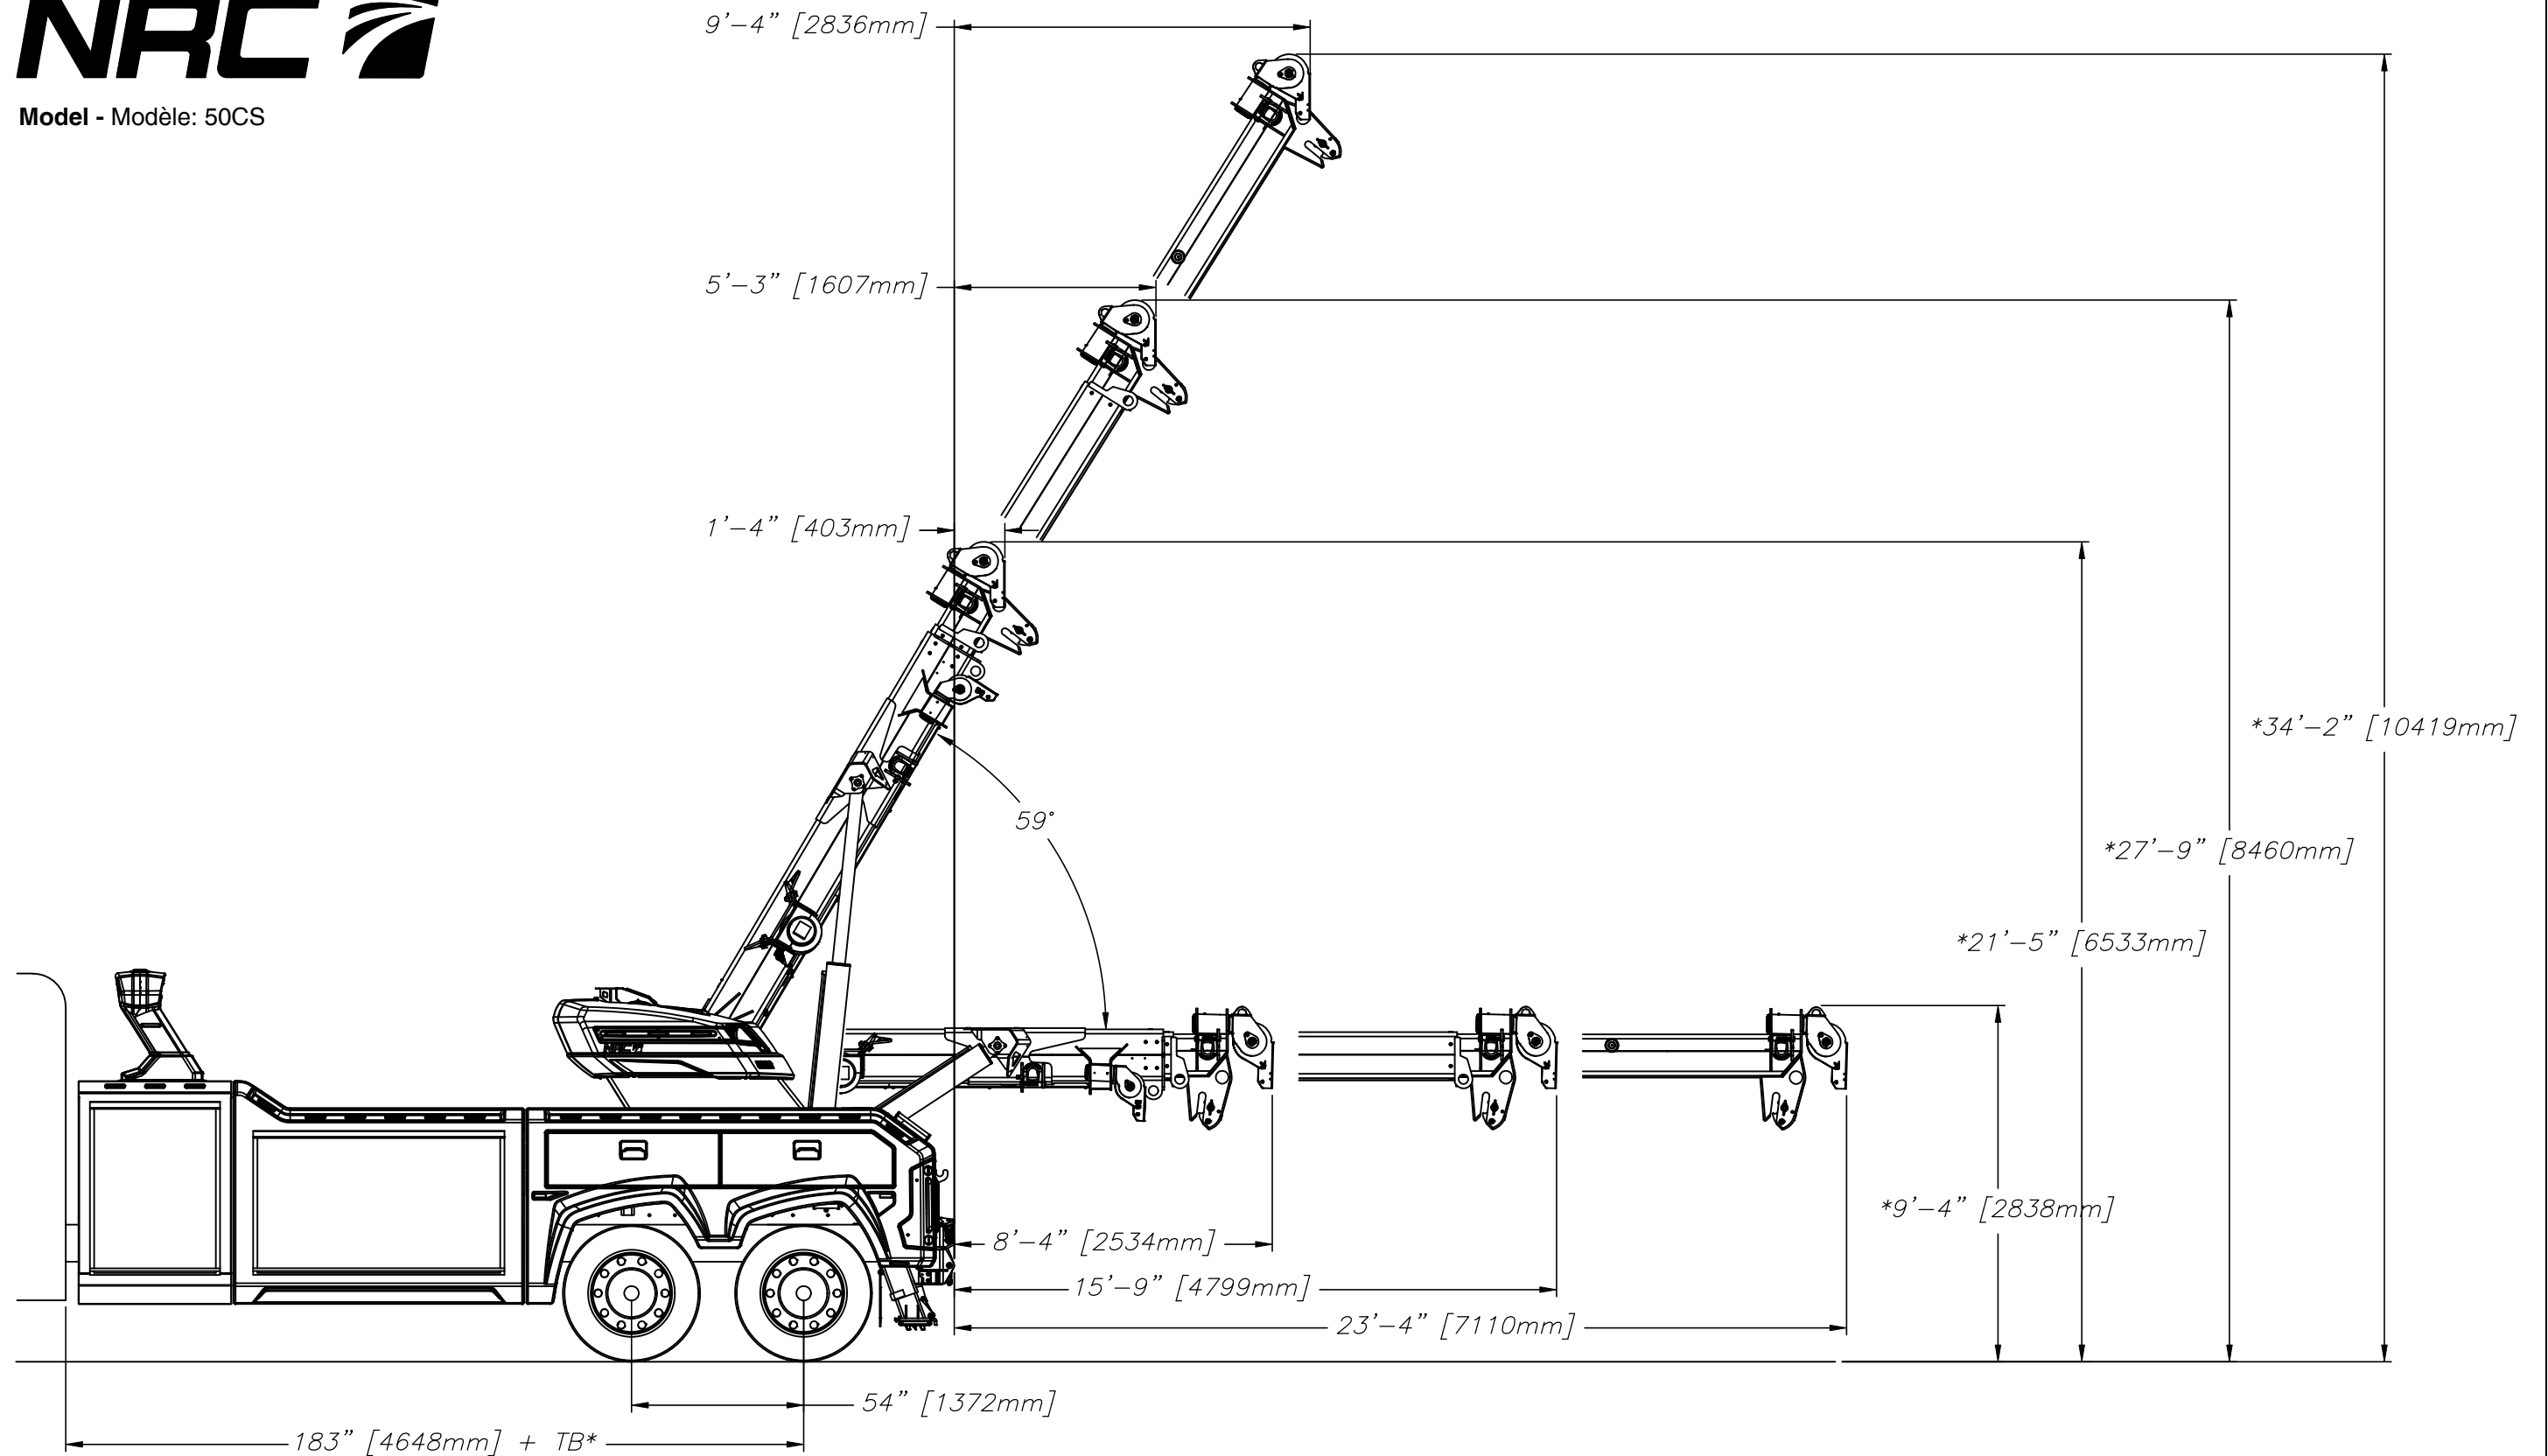

Model - Modèle: 50CS

*TUNNEL TOOL BOX OPTIONAL
COFFRE TUNNEL OPTIONNEL

Industries NRC, 2430 Principale, St-Paul d'Abbotsford, Qc, J0E 1A0, Canada

Date: 05/ 06 / 2025

*BASED ON 43" FRAME HEIGHT
BASÉ SUR LA HAUTEUR D'UN CHÂSSIS DE 1092mm

Drawing - Dessin# 8905151