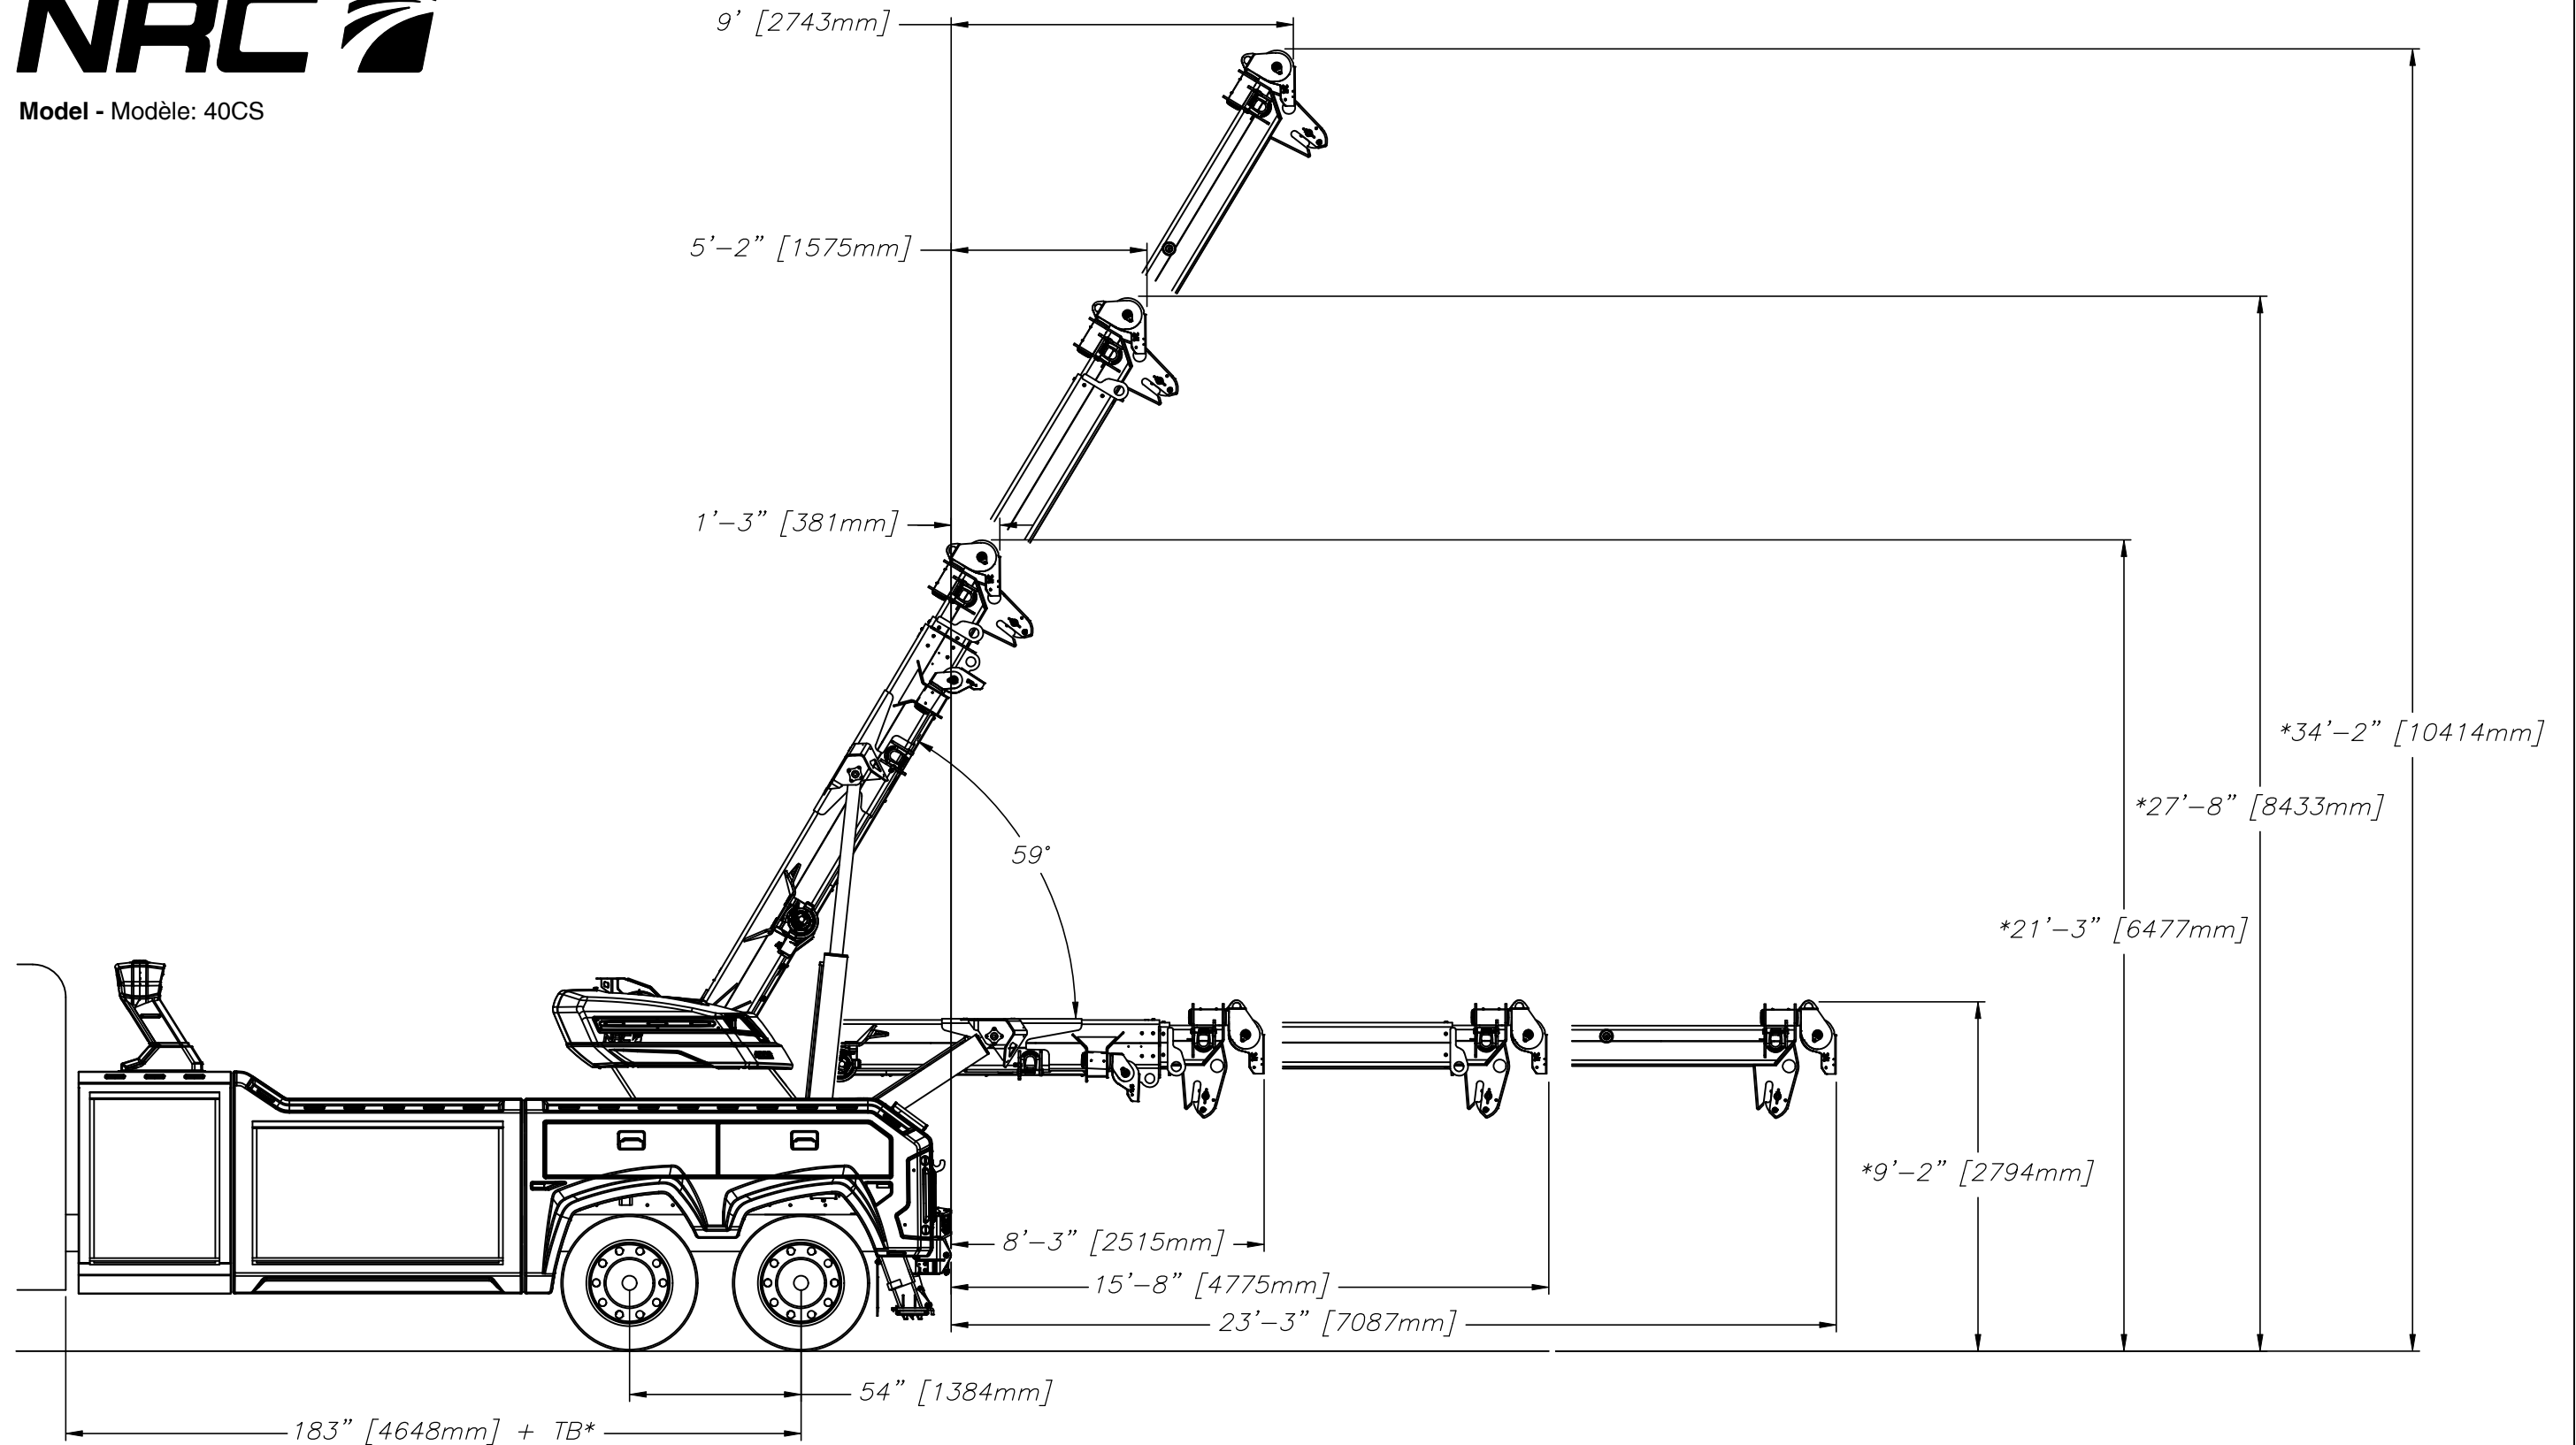

Model - Modèle: 40CS

\*TUNNEL TOOL BOX OPTIONAL  
COFFRE TUNNEL OPTIONNEL

\*BASED ON 43" FRAME HEIGHT  
BASÉ SUR LA HAUTEUR D'UN CHÂSSIS DE 1092mm

Industries NRC, 2430 Principale, St-Paul d'Abbotsford, Qc, J0E 1A0, Canada

Date: 05/06/2025

Drawing - Dessin# 8905149