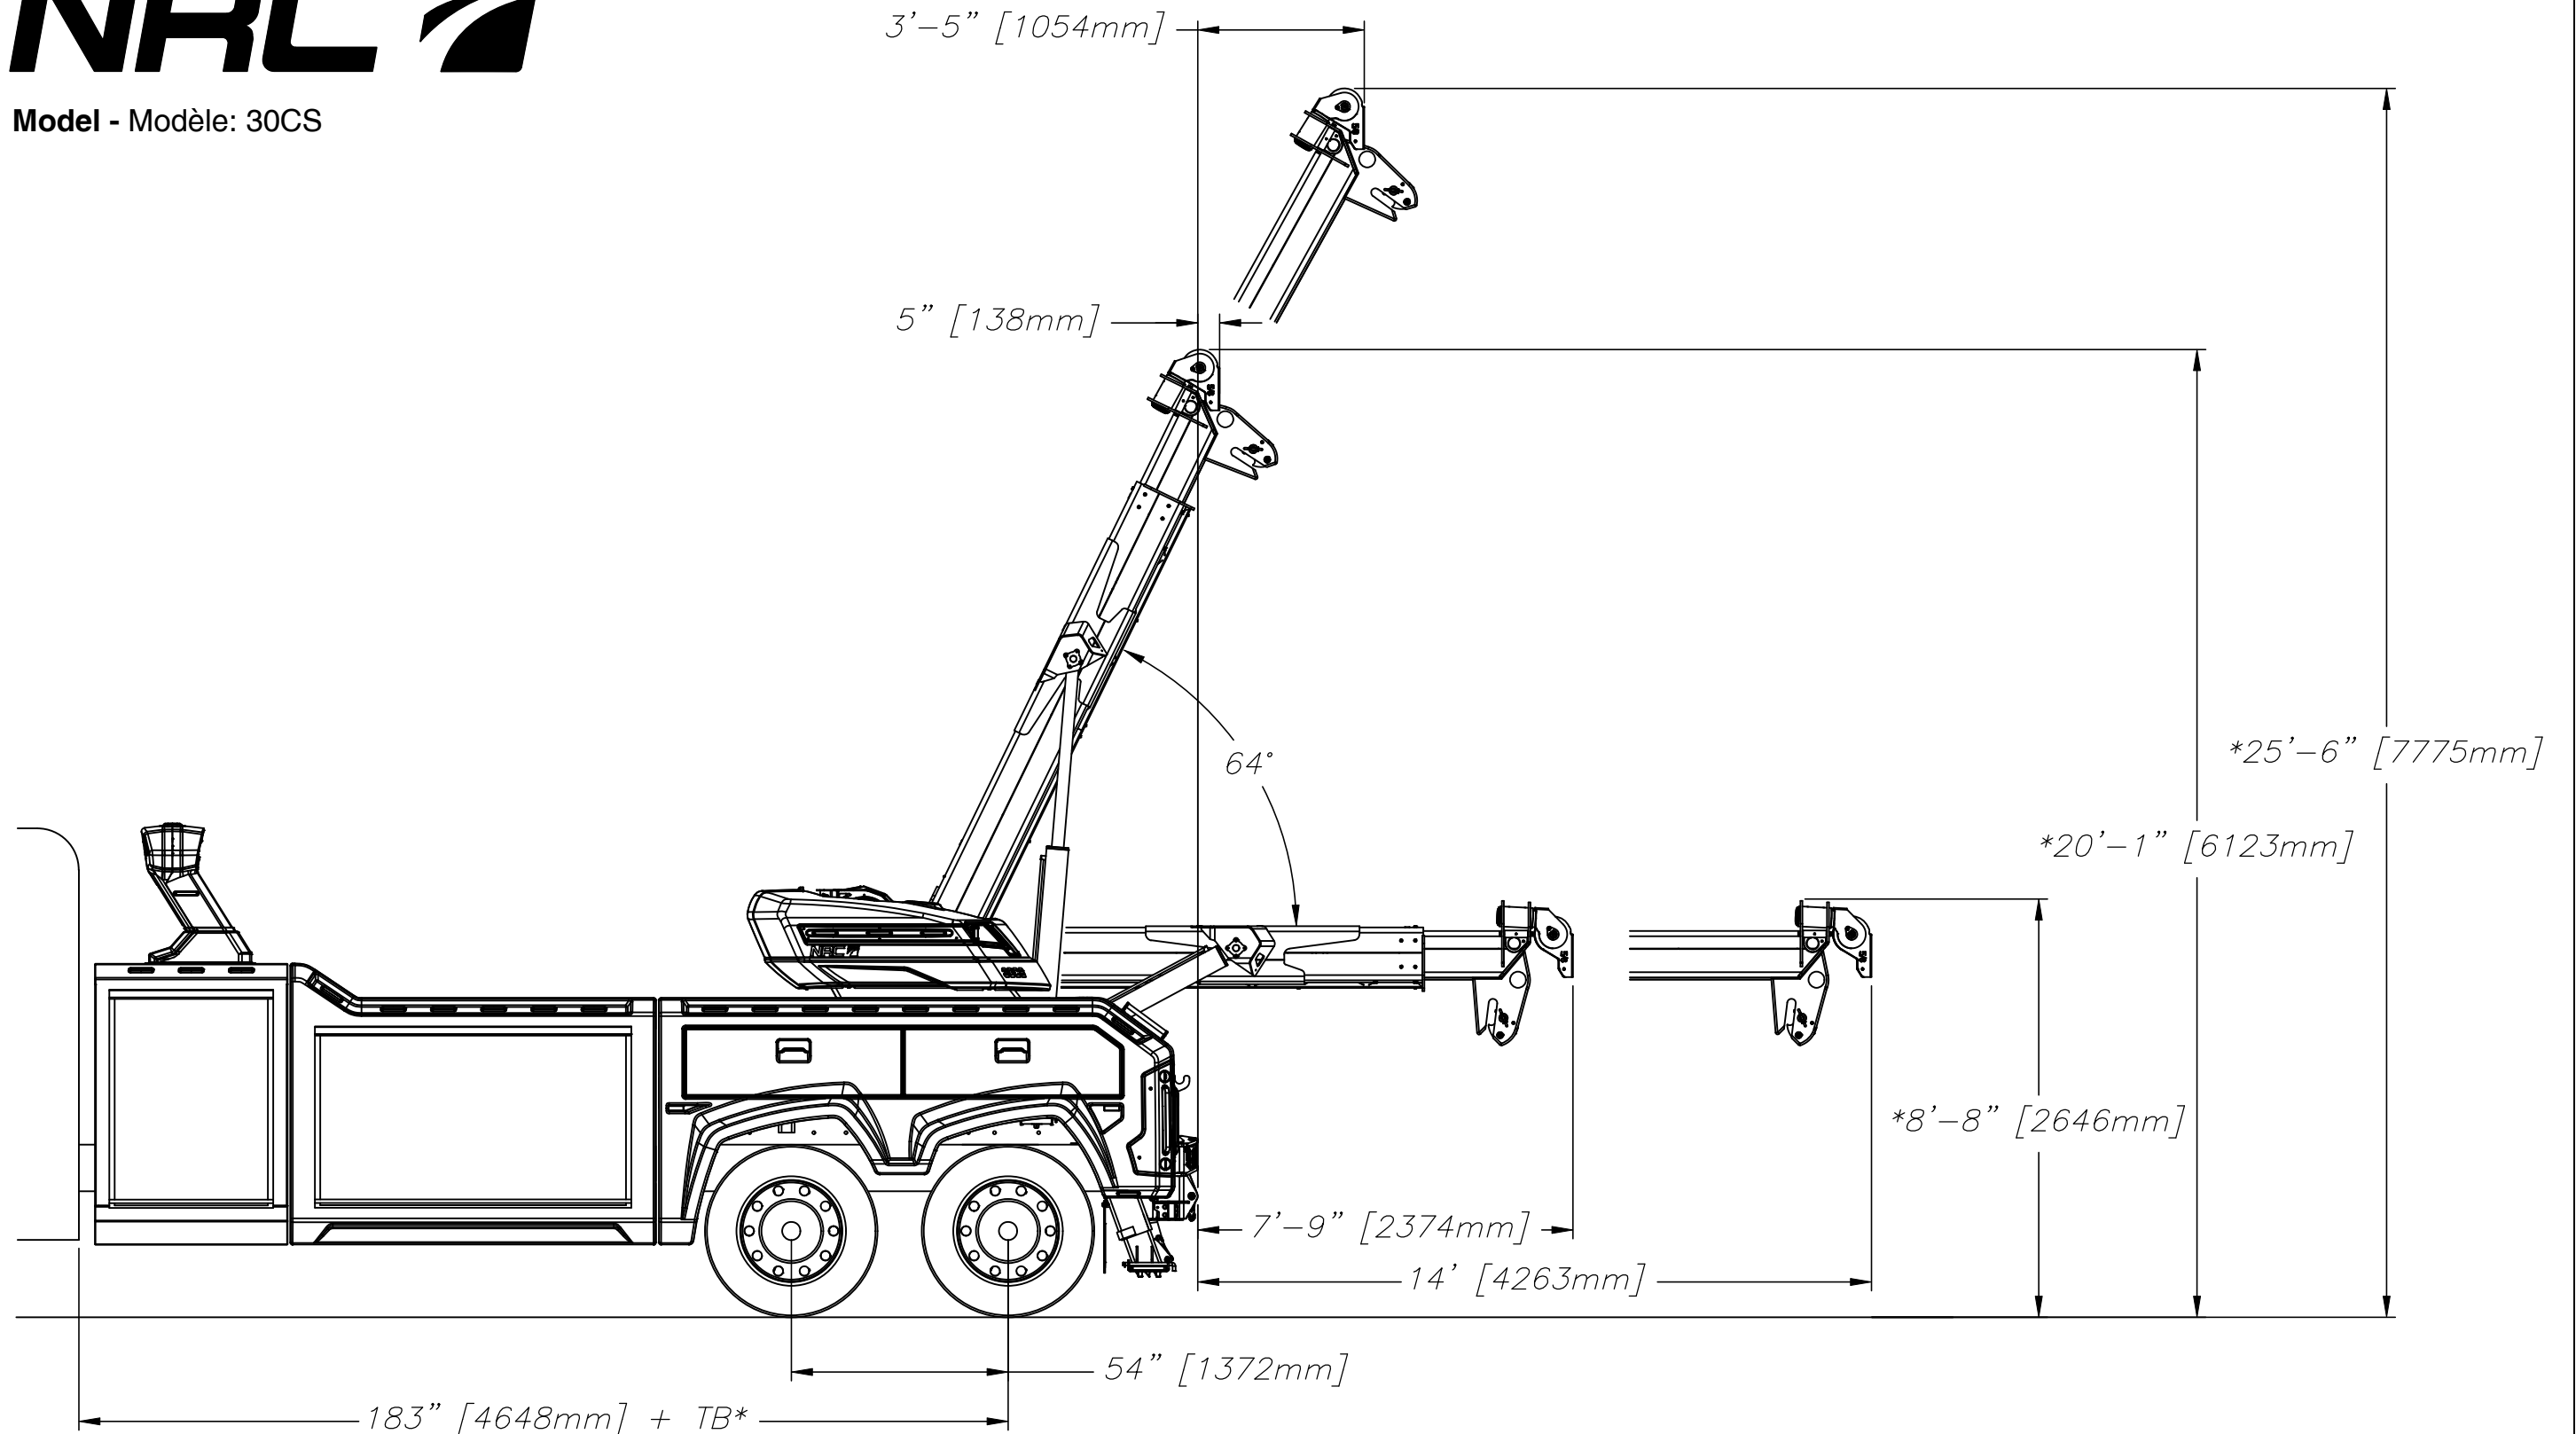

Model - Modèle: 30CS

\*TUNNEL TOOL BOX OPTIONAL  
COFFRE TUNNEL OPTIONNEL

\*BASED ON 43" FRAME HEIGHT  
BASÉ SUR LA HAUTEUR D'UN CHÂSSIS DE 1092mm

Industries NRC, 2430 Principale, St-Paul d'Abbotsford, Qc, J0E 1A0, Canada

Date: 05/06/2025

Drawing - Dessin# 8905150