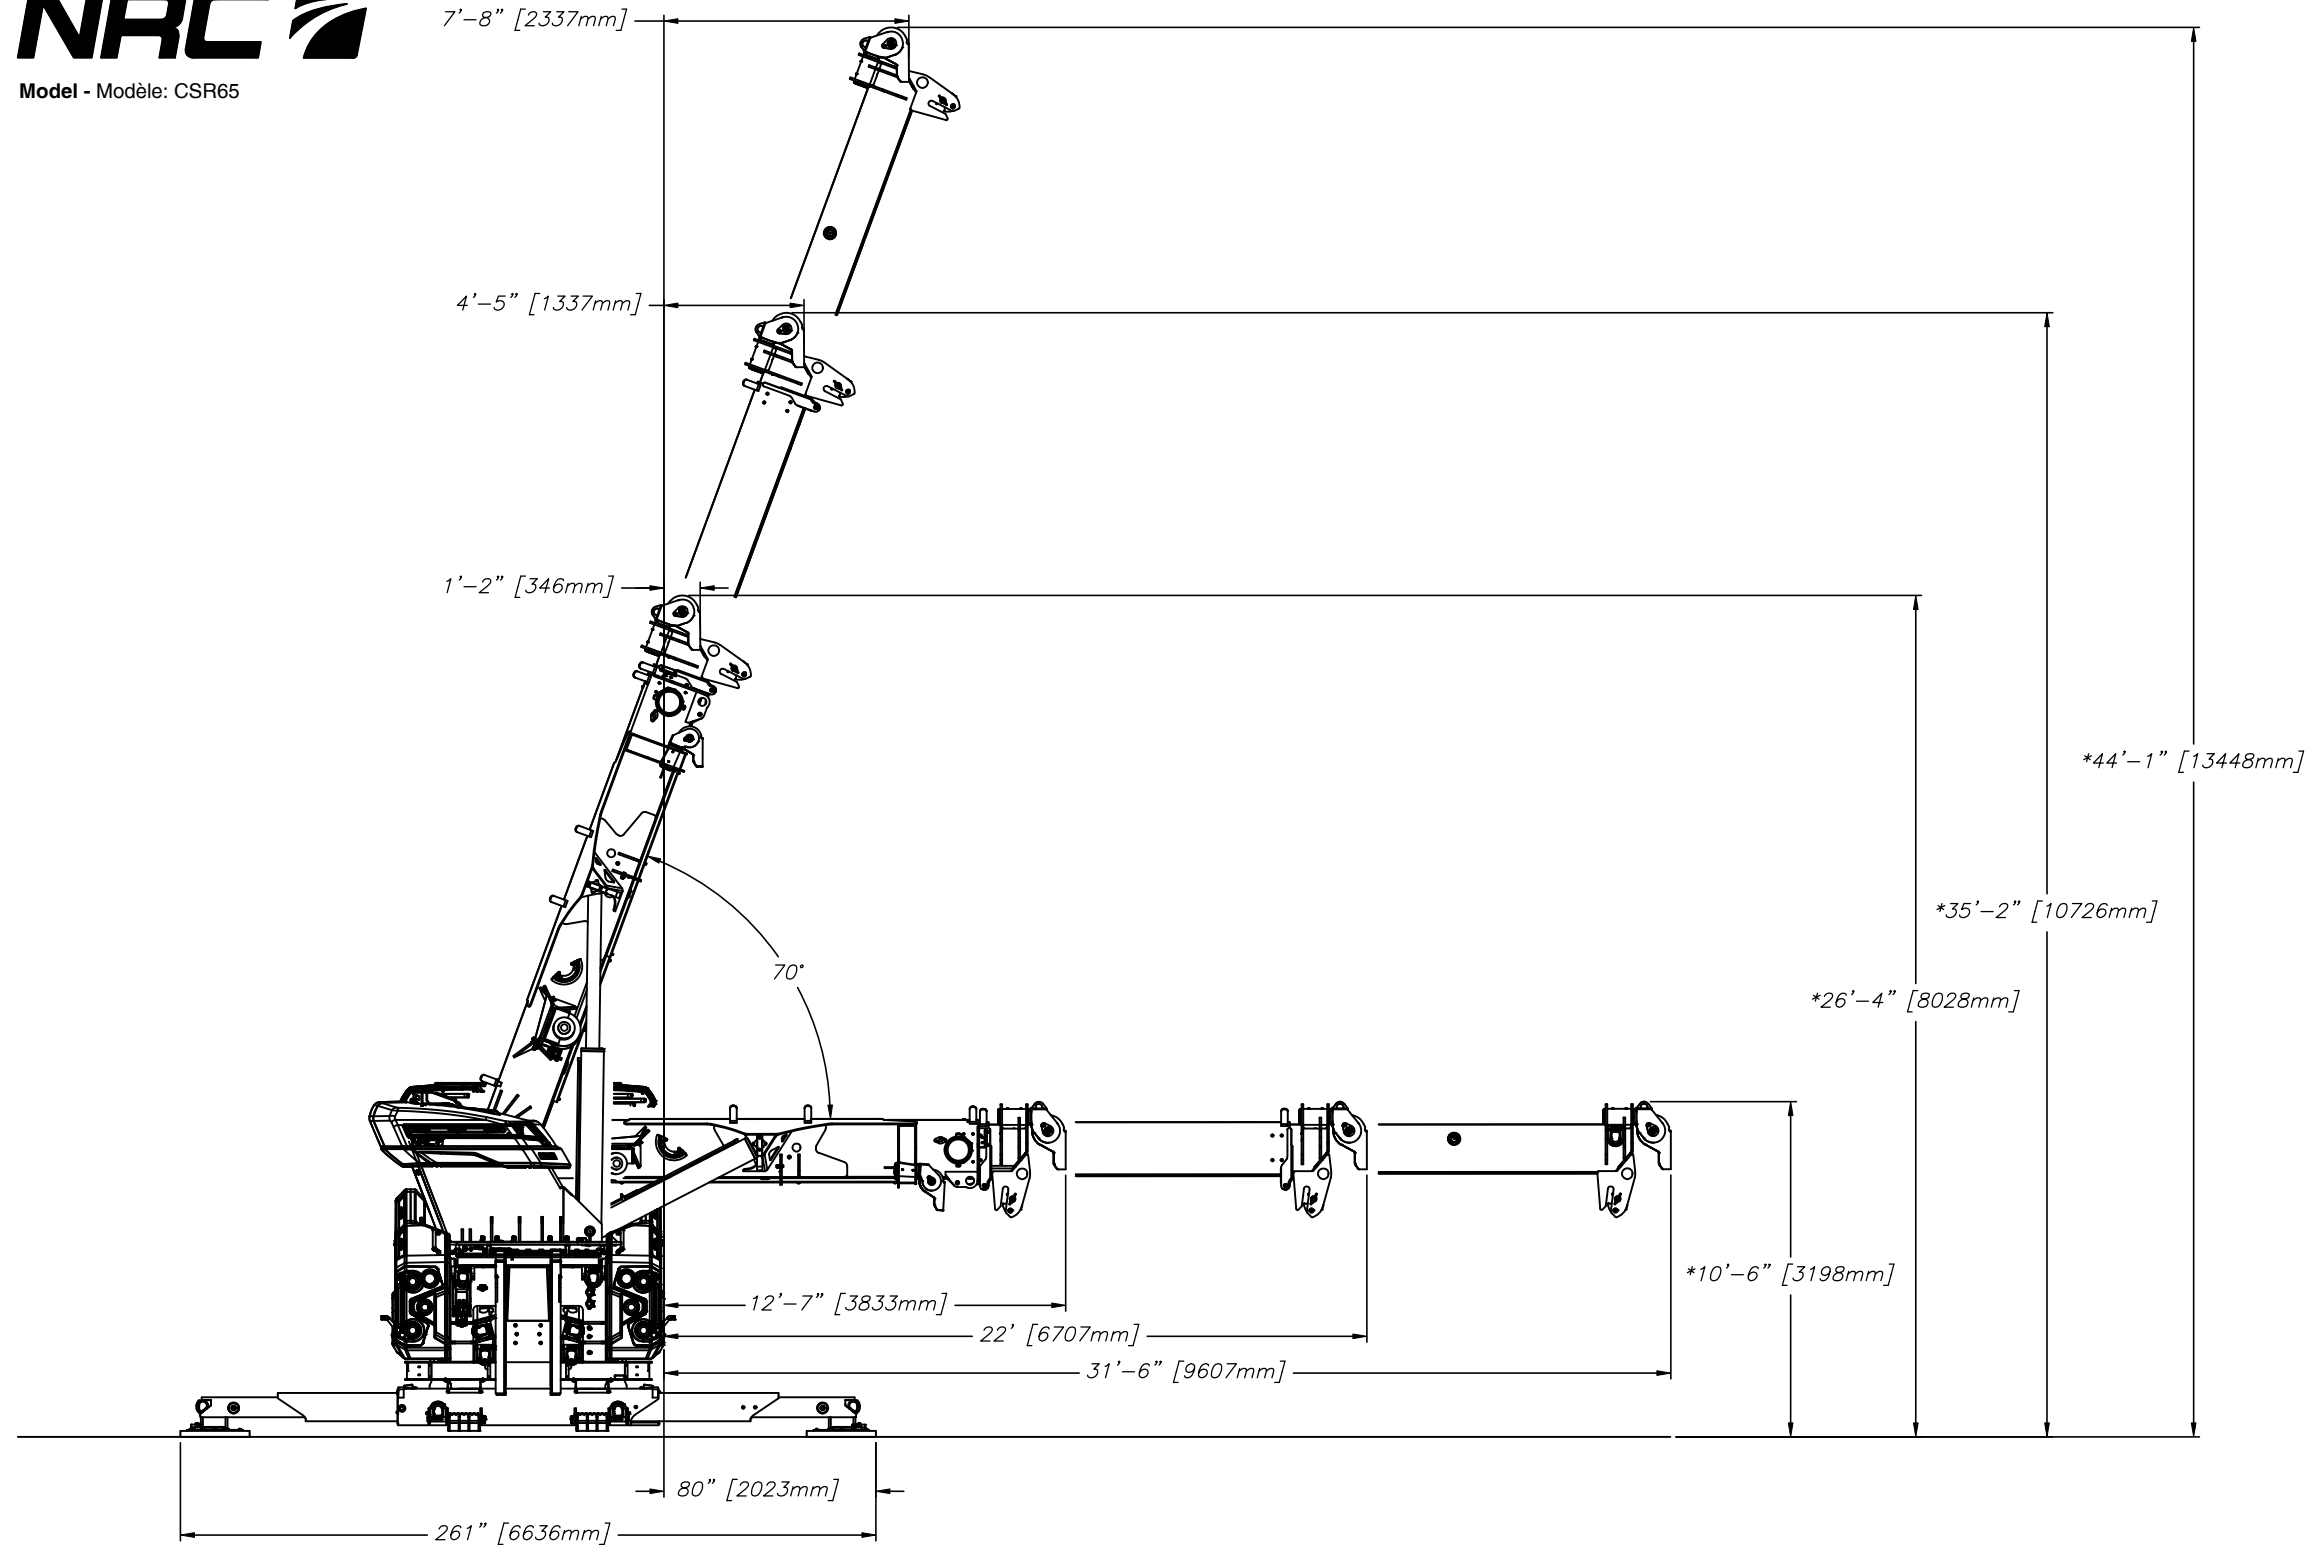

Model - Modèle: CSR65

*BASED ON 43" FRAME HEIGHT
BASÉ SUR LA HAUTEUR D'UN CHÂSSIS DE 1092mm