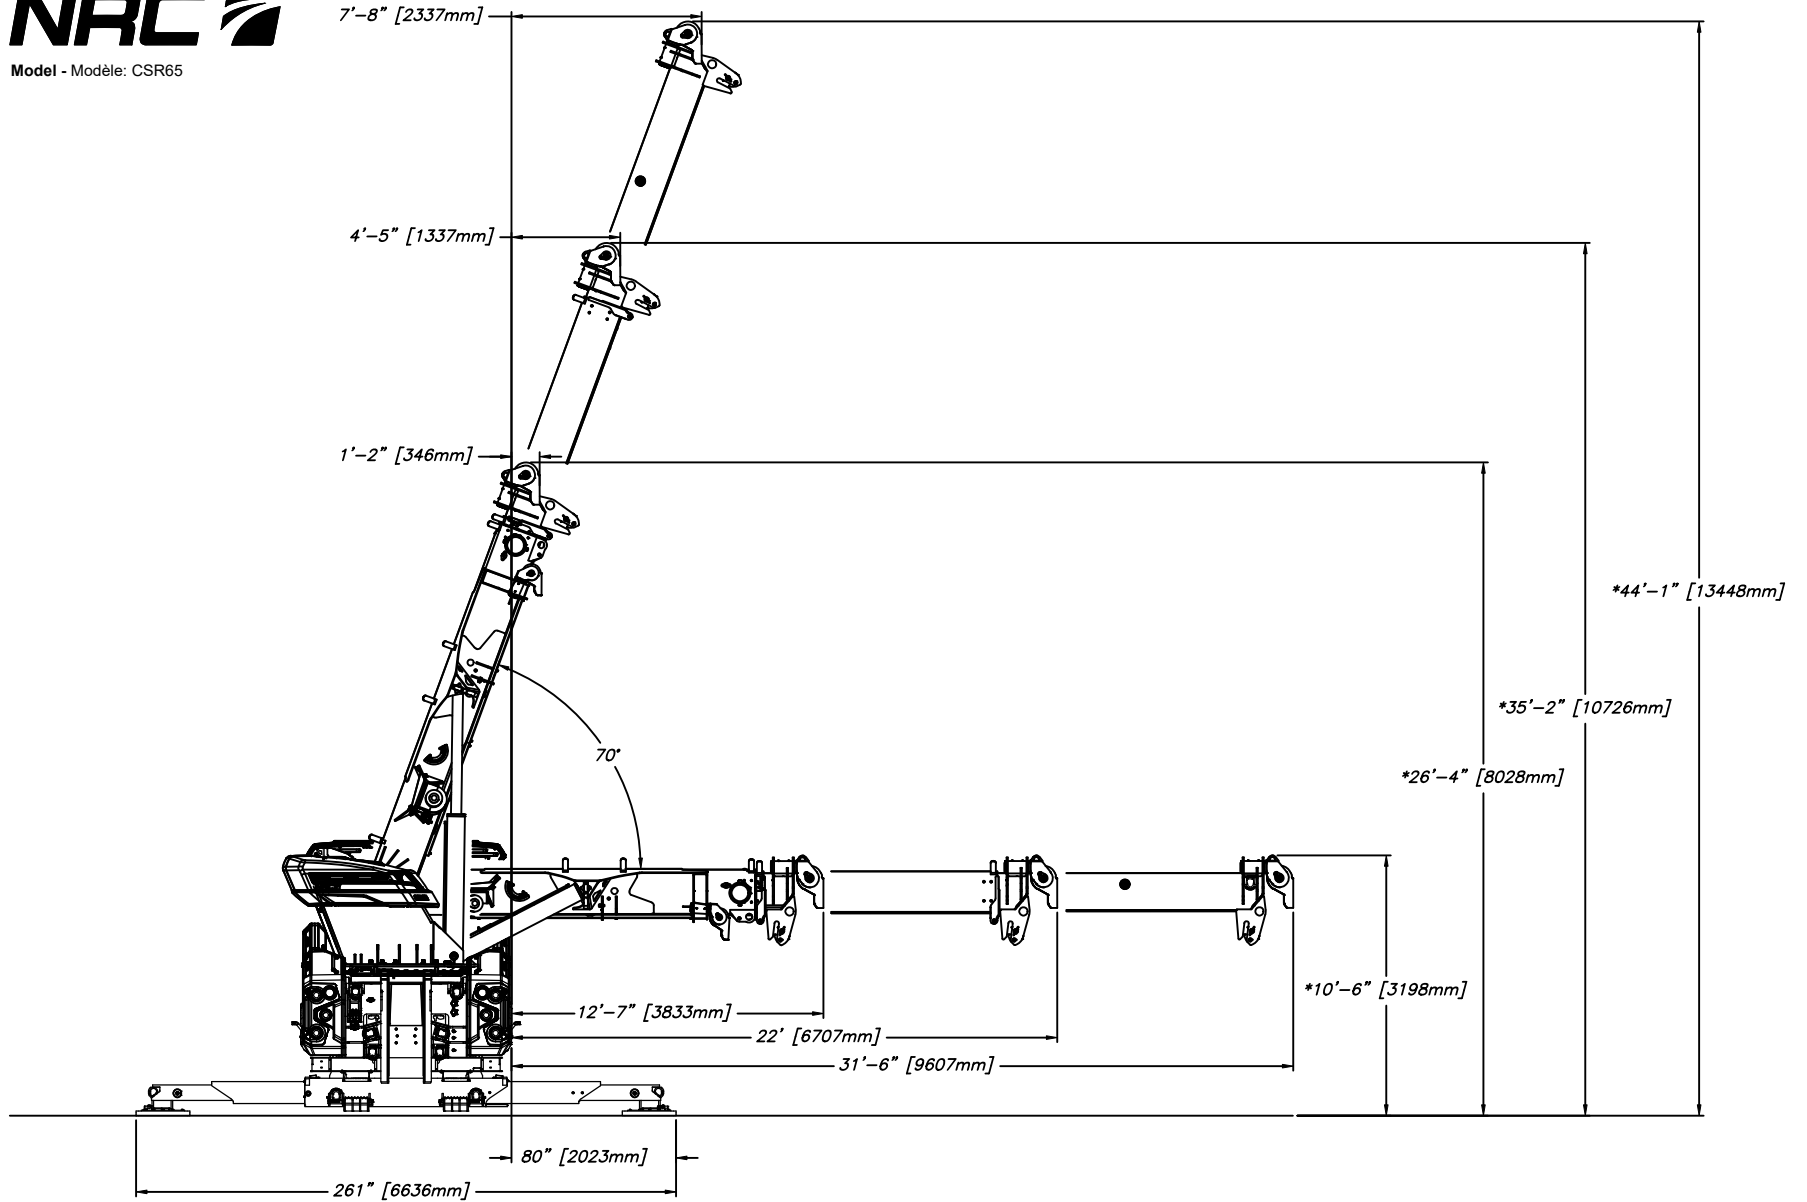

Model - Modèle: CSR65

*BASED ON 43" FRAME HEIGHT
*BASE SUR LA HAUTEUR D'UN CHASSIS DE 1092mm