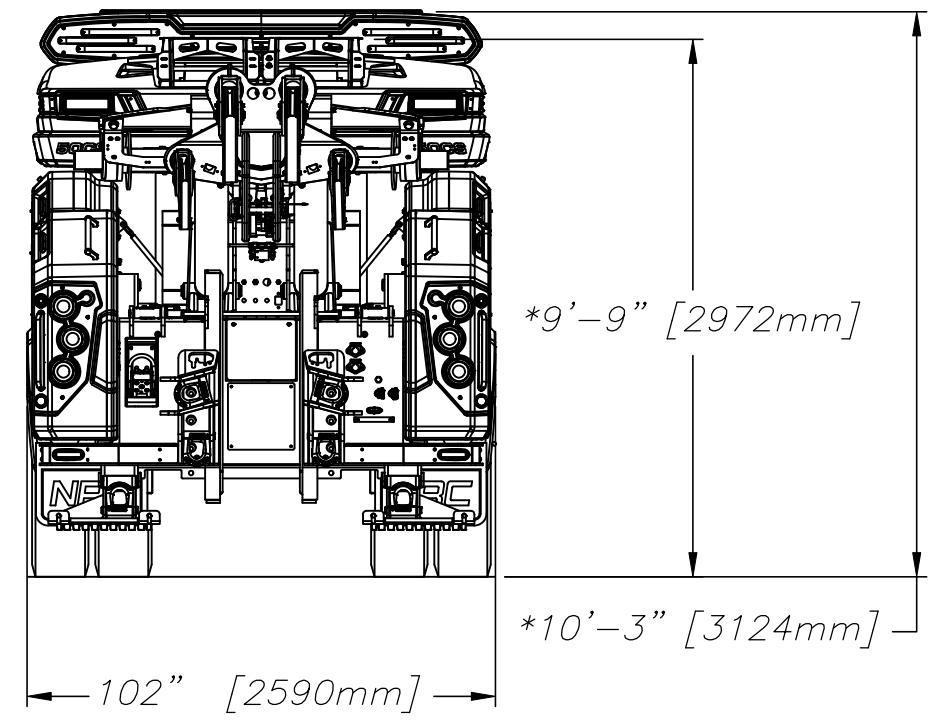

Model - Modèle: 50CS

*\*TUNNEL TOOL BOX OPTIONAL, MINIMUM 28" & MAXIMUM 72"*  
*COFFRE TUNNEL OPTIONNEL, MINIMUM 710mm & MAXIMUM 1830mm*

Industries NRC, 2430 Principale, St-Paul d'Abbotsford, Qc, J0E 1A0, Canada

*\*BASED ON 43" FRAME HEIGHT*  
*BASÉ SUR LA HAUTEUR D'UN CHÂSSIS DE 1092mm*

Date: 24 / 04 / 2025

Drawing - Dessin# 8905148