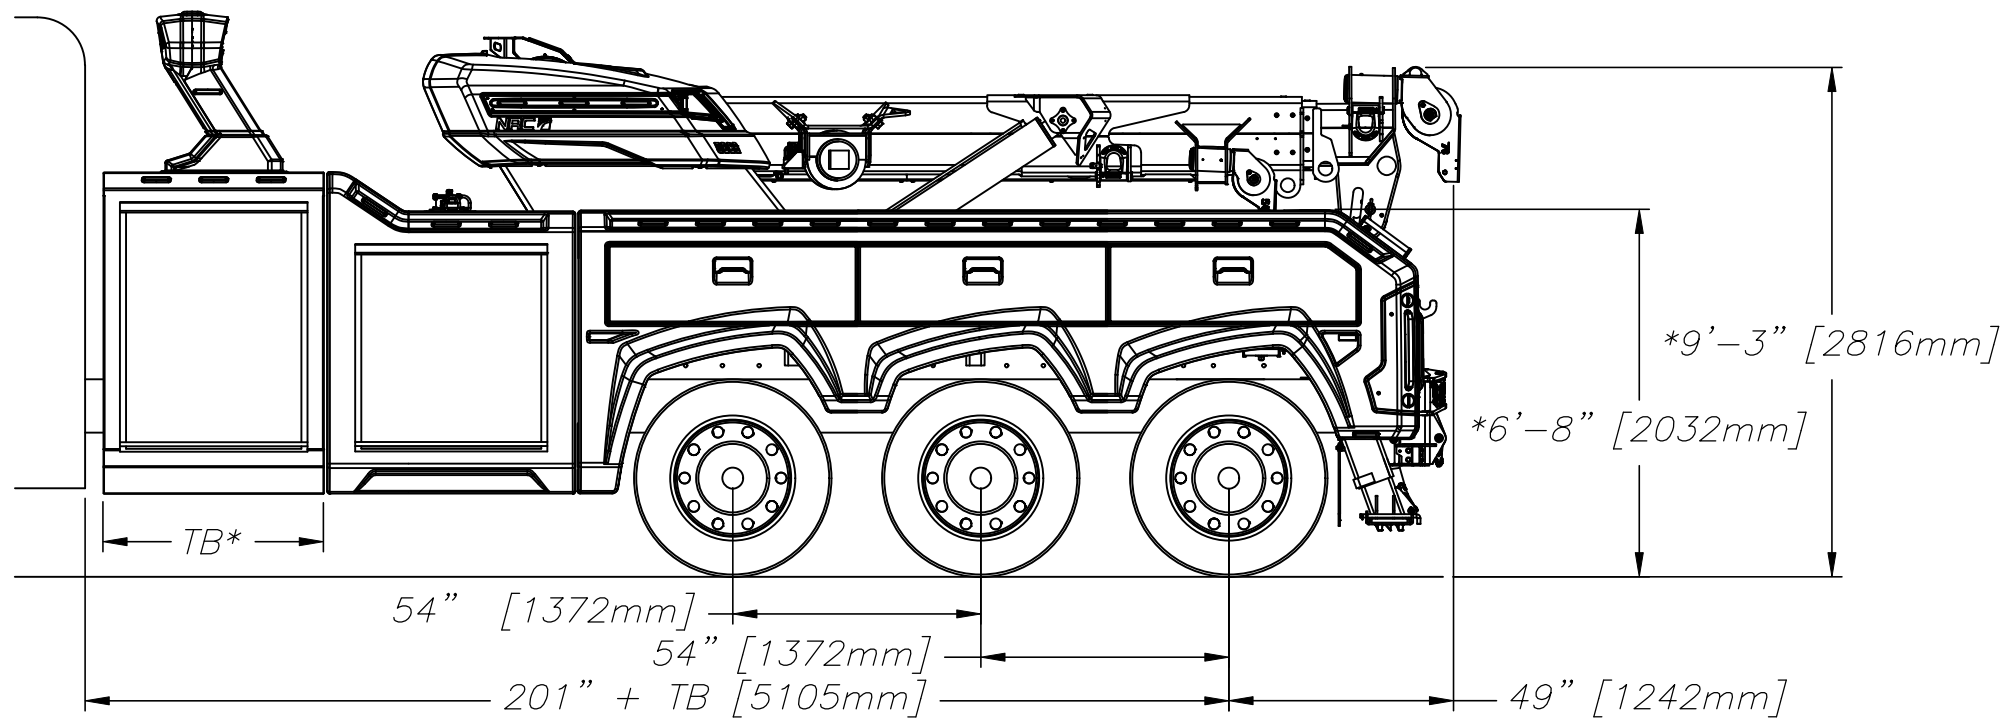

Model - Modèle: 50CS

*\*TUNNEL TOOL BOX OPTIONAL, MINIMUM 28" & MAXIMUM 72"*  
*COFFRE TUNNEL OPTIONNEL, MINIMUM 710mm & MAXIMUM 1830mm*

Industries NRC, 2430 Principale, St-Paul d'Abbotsford, Qc, J0E 1A0, Canada

*\*BASED ON 43" FRAME HEIGHT*  
*BASÉ SUR LA HAUTEUR D'UN CHÂSSIS DE 1092mm*

Date: 24 / 04 / 2025

Drawing - Dessin# 8905148