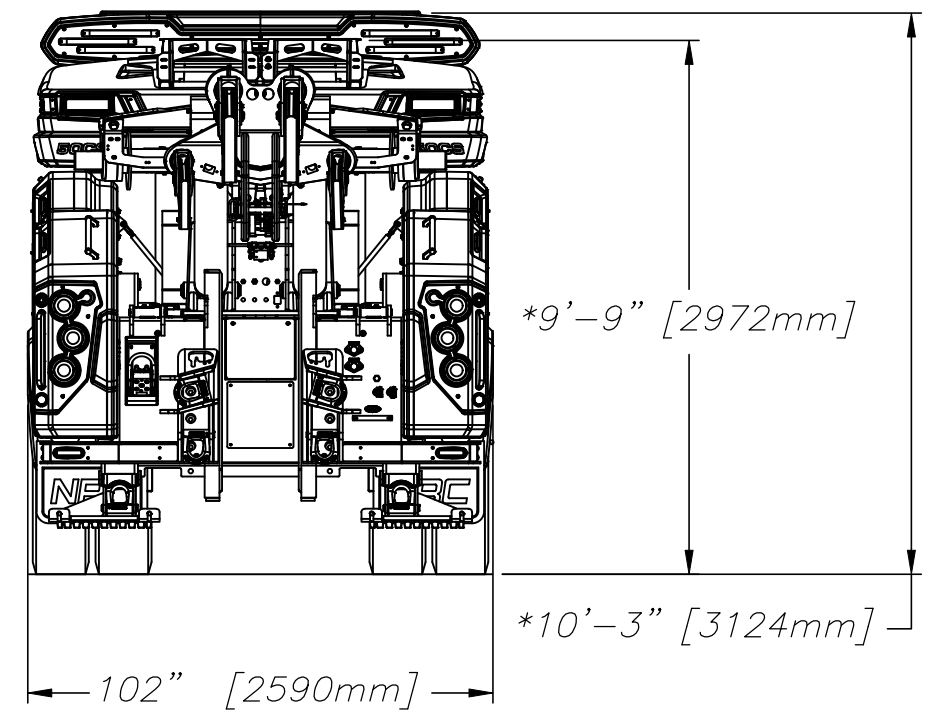

Model - Modèle: 50CS

*\*TUNNEL TOOL BOX OPTIONAL, MINIMUM 28" & MAXIMUM 72"  
COFFRE TUNNEL OPTIONNEL, MINIMUM 710mm & MAXIMUM 1830mm*

*\*BASED ON 43" FRAME HEIGHT  
BASÉ SUR LA HAUTEUR D'UN CHÂSSIS DE 1092mm*