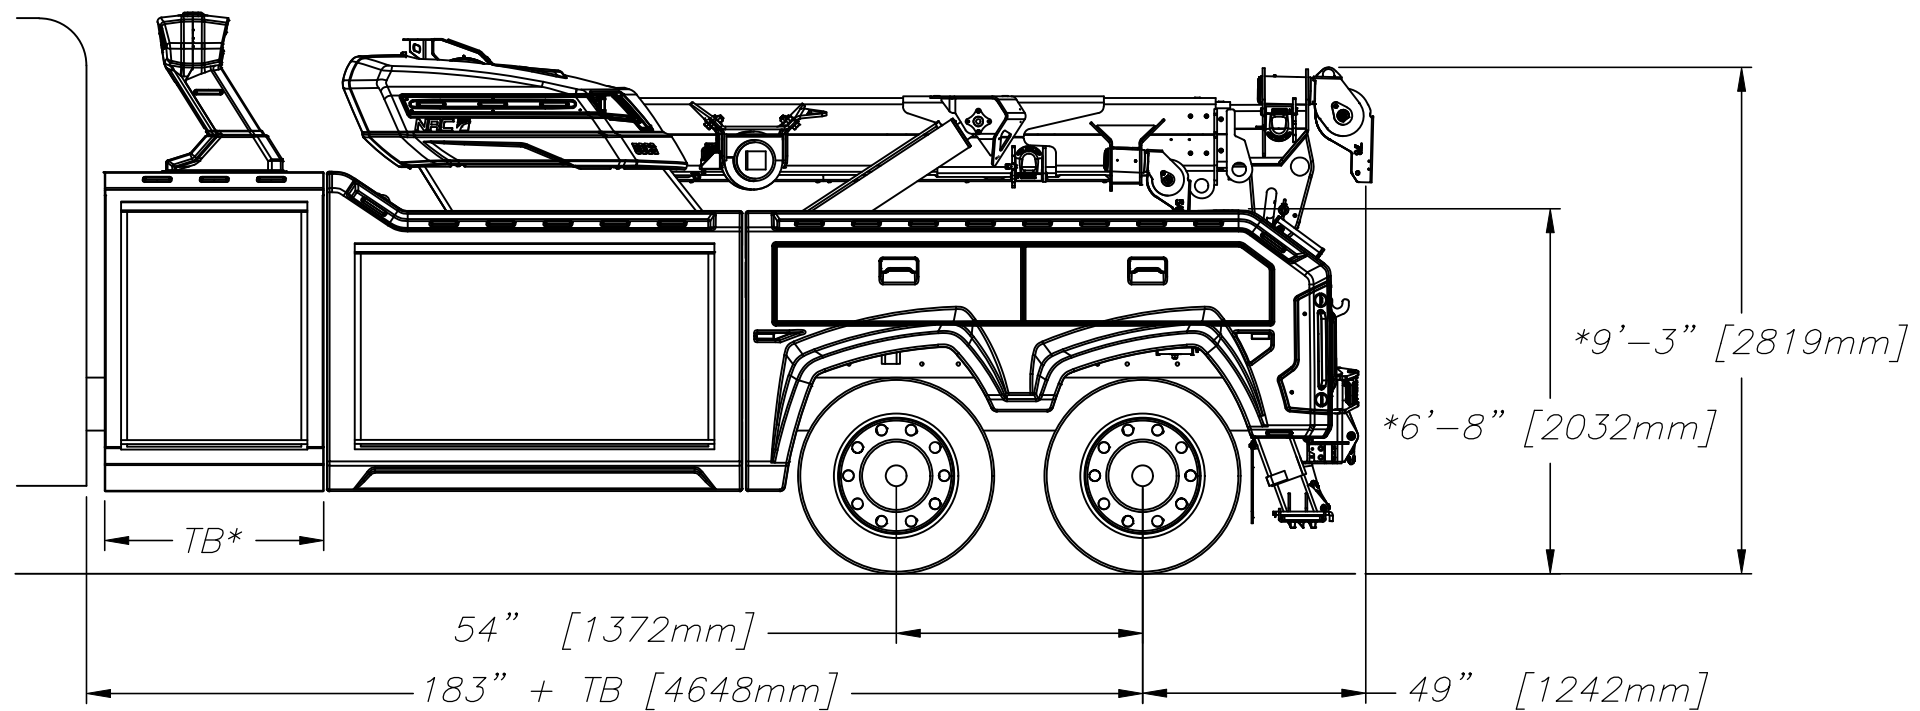

Model - Modèle: 50CS

*\*TUNNEL TOOL BOX OPTIONAL, MINIMUM 28" & MAXIMUM 72"  
COFFRE TUNNEL OPTIONNEL, MINIMUM 710mm & MAXIMUM 1830mm*

*\*BASED ON 43" FRAME HEIGHT  
BASÉ SUR LA HAUTEUR D'UN CHÂSSIS DE 1092mm*