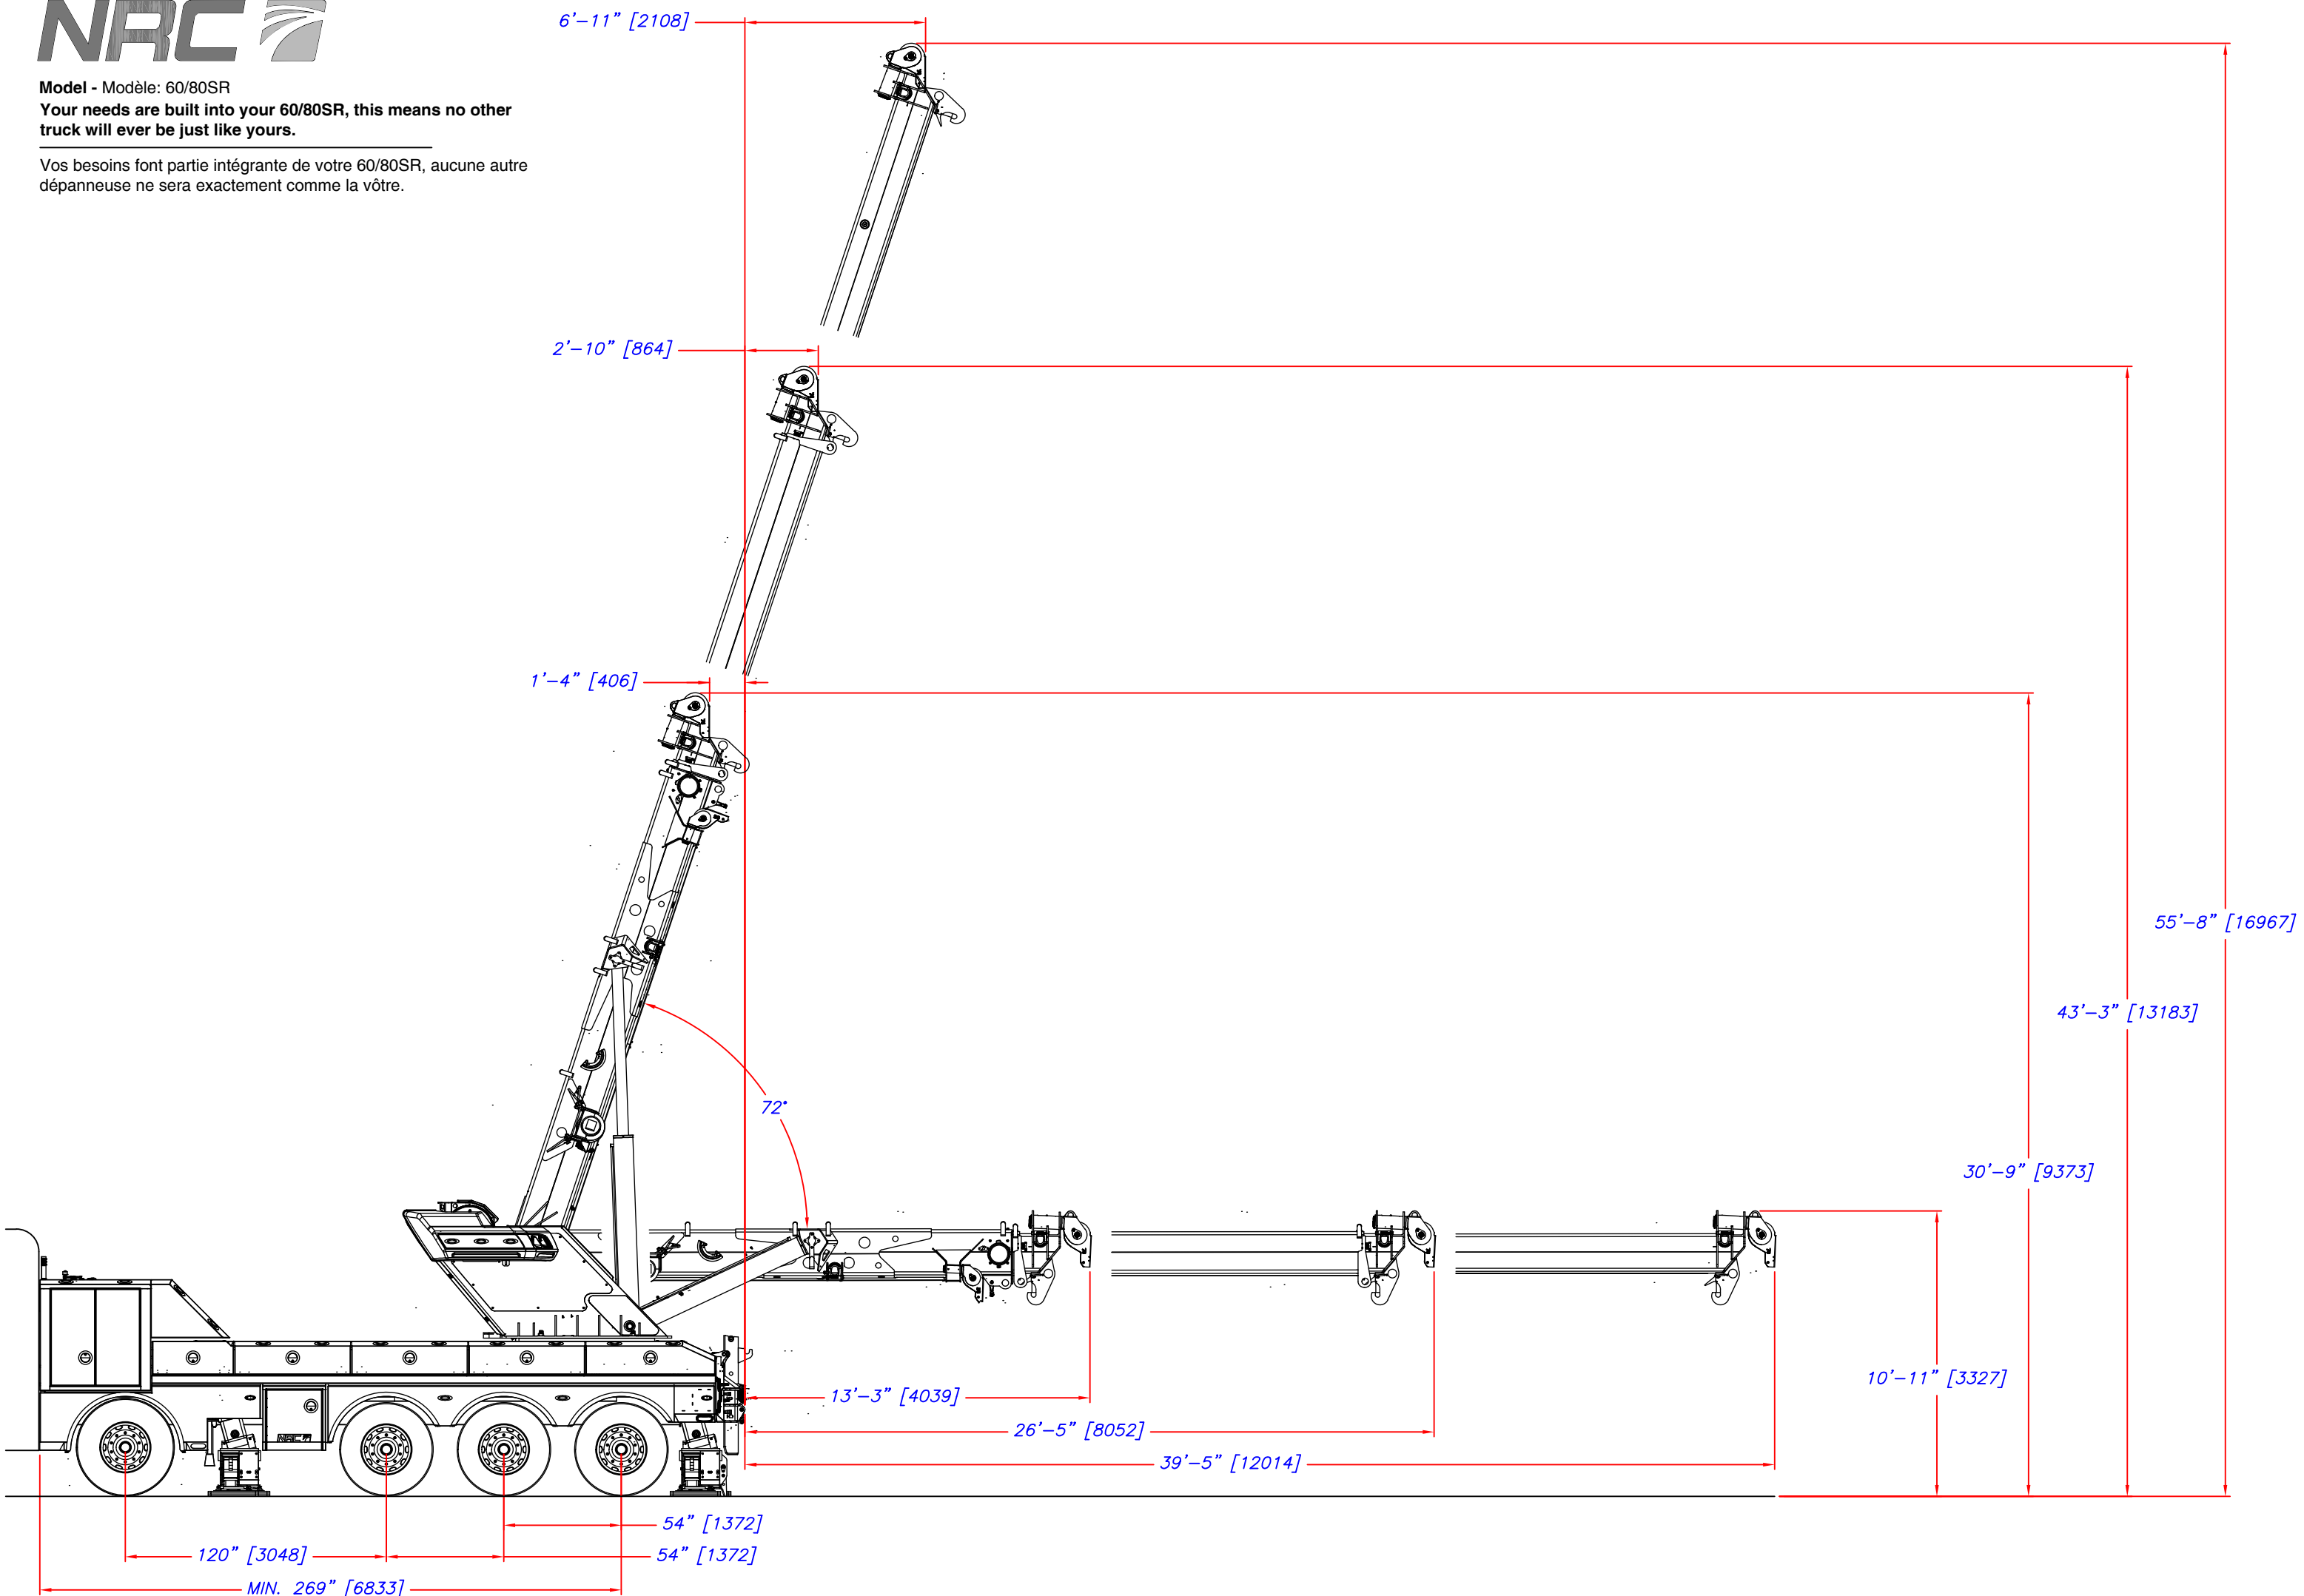

Model - Modèle: 60/80SR

Your needs are built into your 60/80SR, this means no other truck will ever be just like yours.

Vos besoins font partie intégrante de votre 60/80SR, aucune autre dépanneuse ne sera exactement comme la vôtre.

Industries NRC, 2430 Principale, St-Paul d'Abbotsford, Qc, J0E 1A0, Canada

Date: 14 / 06 / 2018

Drawing - Dessin# 8905120