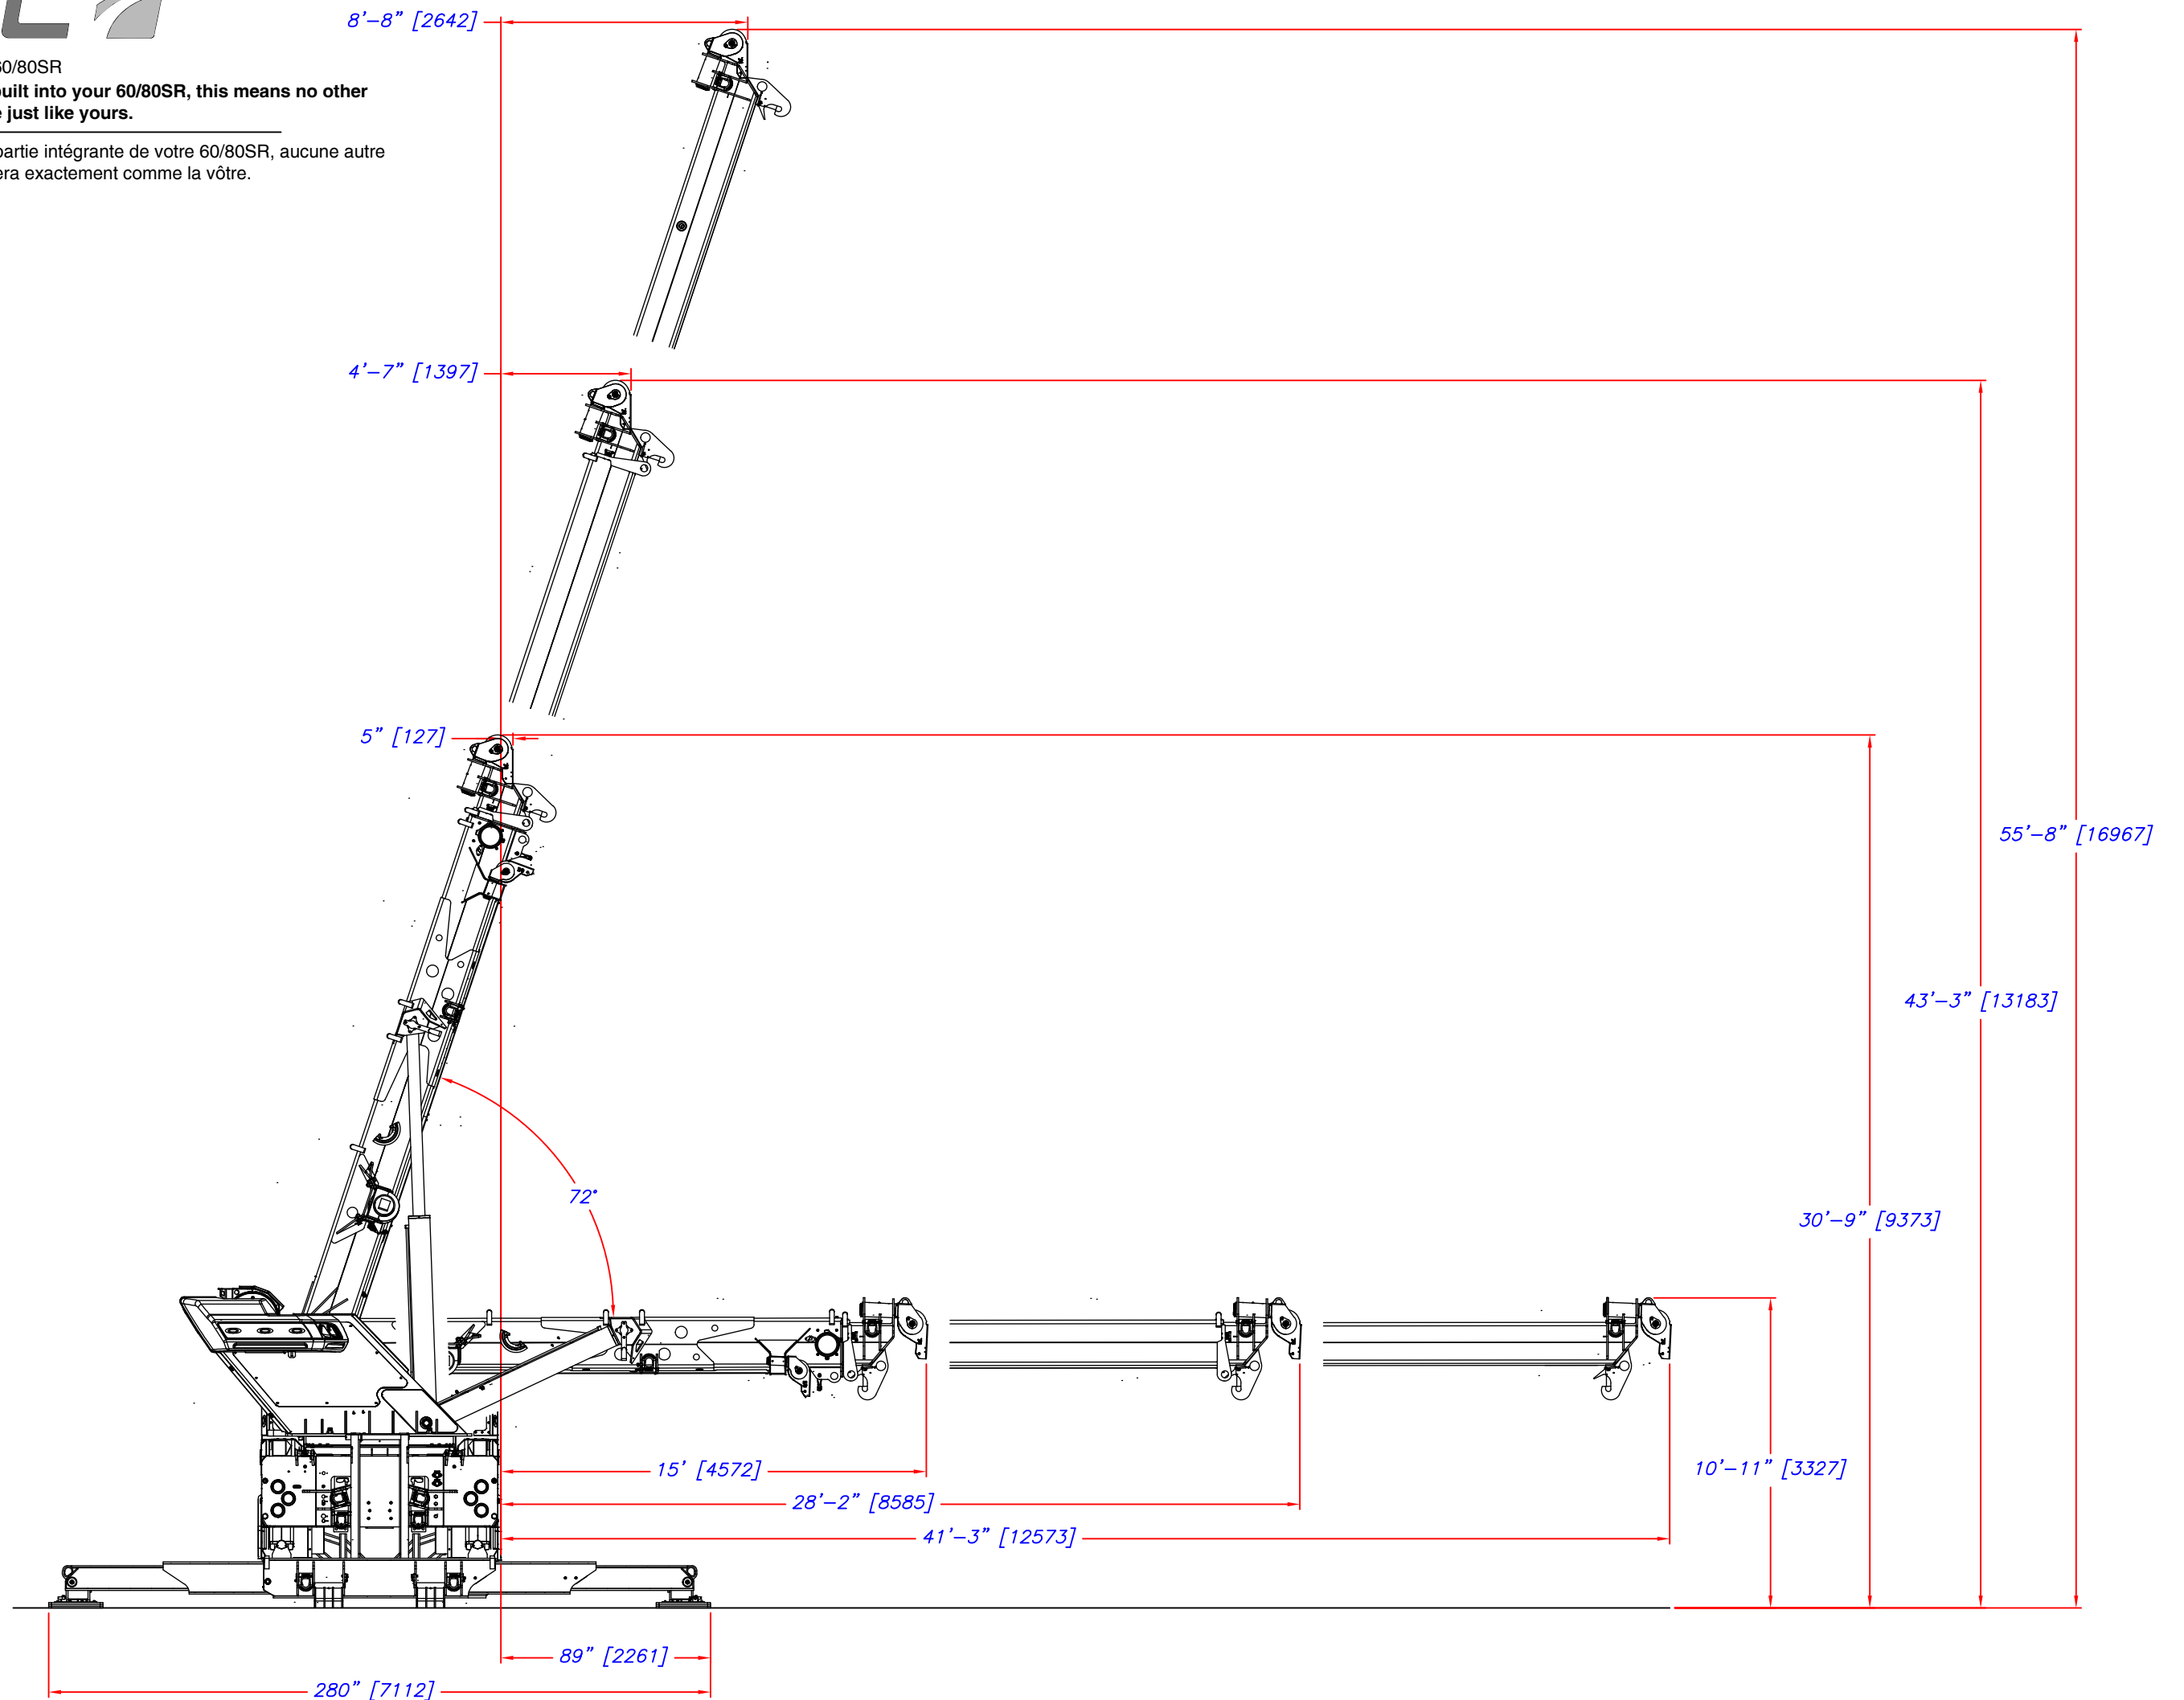

Model - Modèle: 60/80SR

Your needs are built into your 60/80SR, this means no other truck will ever be just like yours.

Vos besoins font partie intégrante de votre 60/80SR, aucune autre dépanneuse ne sera exactement comme la vôtre.

Industries NRC, 2430 Principale, St-Paul d'Abbotsford, Qc, J0E 1A0, Canada

Date: 14 / 06 / 2018

Drawing - Dessin# 8905120